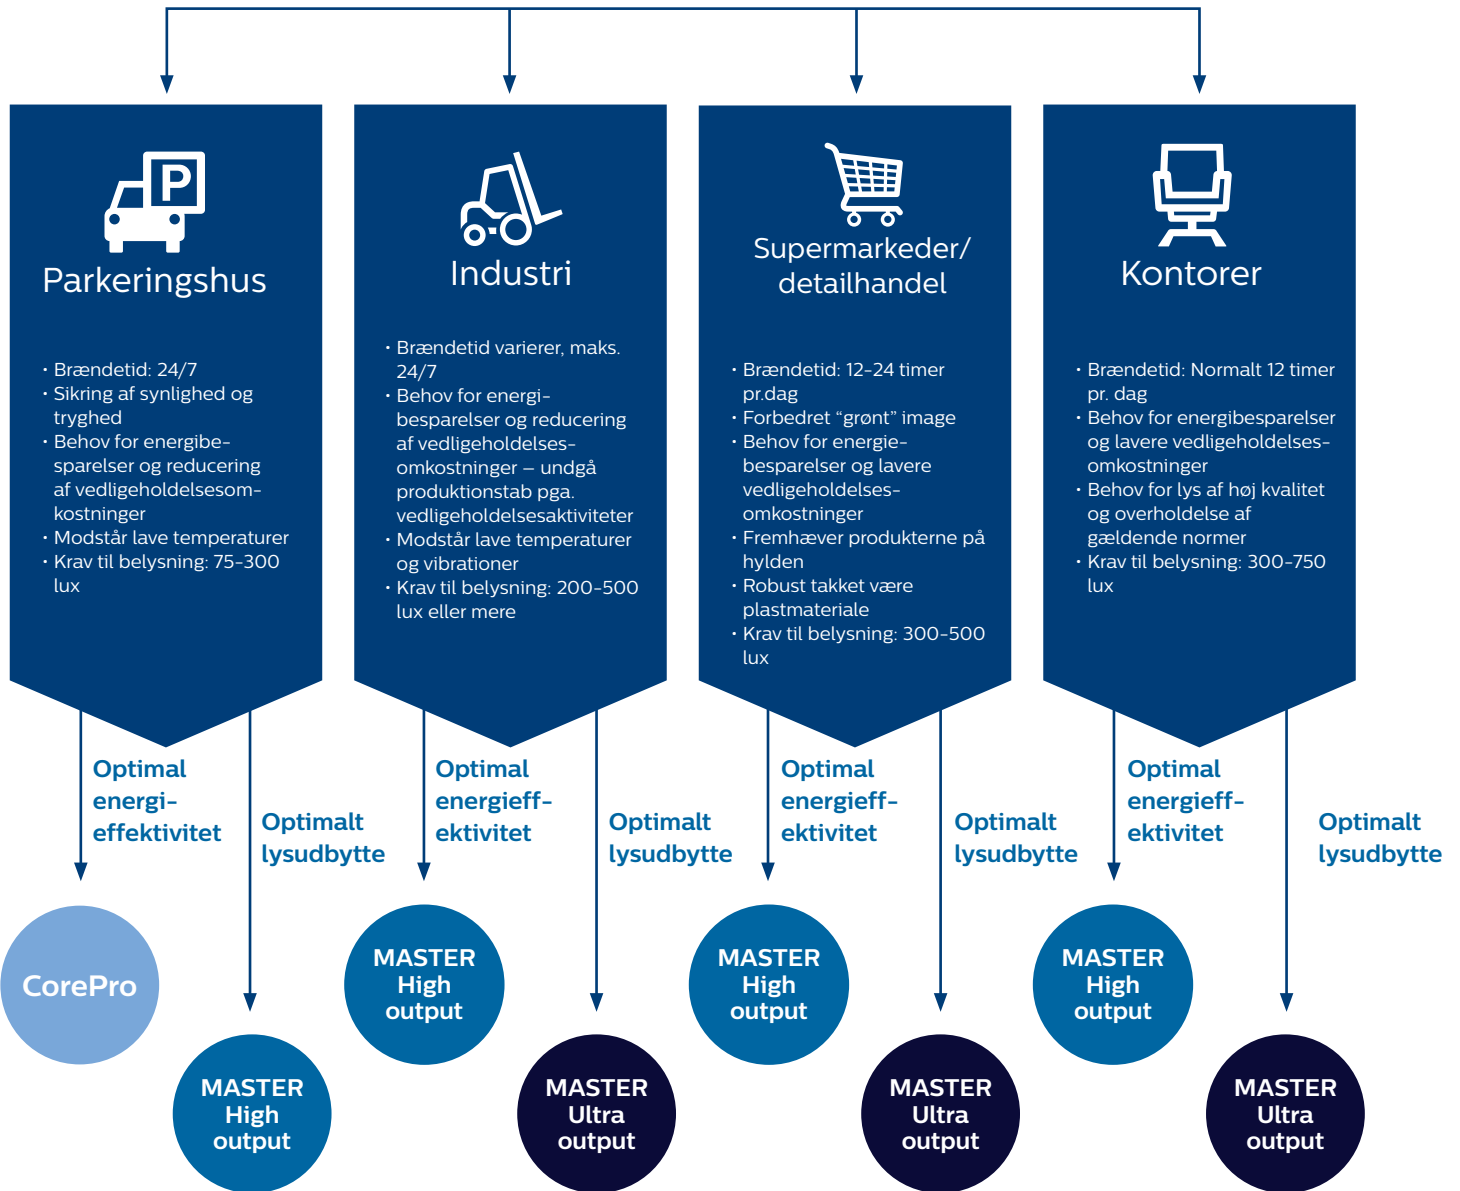

Virker med elektromagnetisk
forkobling (EM)

Virker med elektronisk
højfrekvent forkobling (HF)

CorePro
1600-2000 lumen

- 1200 mm EM
- 1200 mm HF
- 1500 mm EM
- 1500 mm HF

MASTER High output
2000-3100 lumen

- 1200 mm ROT EM
- 1200 mm ROT InstantFit HF
- 1500 mm ROT EM
- 1500 mm ROT InstantFit HF

MASTER Ultra output
2300-3700 lumen

- 1200 mm ROT EM
- 1200 mm InstantFit HF
- 1500 mm ROT EM
- 1500 mm InstantFit HF

Roterbare endekapper (ROT)

I mange installationer er der en reflektor. Det kan være et problem, idet LED-lysrør udsender retningsbestemt lys. Alle vores MASTER LED-lysrør har roterbare endekapper, så du kan dreje røret op til 90 grader. Du kan derfor altid dreje lyset, så du får den mest optimale belysning.