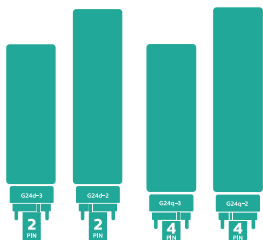

SceneSwitch - Tre lysindstillinger

E14

IKKE DÆMPBAR

15.000 T

EEL

DIMENSIONER

Produktnavn	Lysstrøm	Lysudbytte	Form	Farve-temperatur	EL-nummer	Listepris	EAN-kode
SceneSwitch	lm	lm/W		Kelvin			
5,5W (40W) E14 SceneSwitch	470	85	B38	2700-2500-2200	2057806695	70 kr.	 8718696 598474