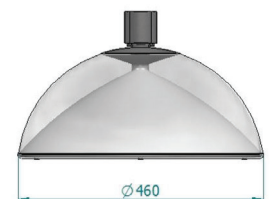

Wireophæng: BSS791

For yderligere information, kontakt venligst:

Philips Lighting
Frederikskaj 6
2450 København SV
Telefon 33 29 37 50
Telefax 33 29 39 50
www.philips.dk/lighting