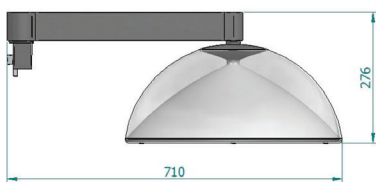

Applikationer: Byveje og -gader, gågader og åbne områder

Fordele:

- Transparent design om dagen og smukt oplyst om natten.
- Kombinerer funktionel vejbelysning med flot design og æstetik.
- Mulighed for enten topmontering eller wireophæng gør, at UrbanMoon passer til de fleste byer.
- Kan dæmpes og reguleres med Philips' forskellige styresystemer.
- Montering på Ø 60 mm mastetop (Ø 114 mm på forespørgsel) eller for wireophæng.

Produktinformation

Generelt

Type	Mastetop: BPS791	Mastearm: BRS791	Wireophæng: BSS791
Diameter	Ø460 mm		
Højde	276 mm	293 mm	306 mm
Vægt	Maks. 8,7 kg		
Farve	Klar, transparent og opalhvid		
Materialer og finish	Armaturhus: slagfast PMMA Afskærmning: glas Monteringsbeslag og kølelegeme: Aluminium, pulvermalet		
Marinesalt beskyttelse	Ja		
Spænding	220 – 240 V / 50 – 60 Hz		
Klassificering	Klasse II, IK08, IP65		
Montering	Mastetop Ø60 mm	Sideindgang Ø48 eller Ø60 mm	Wire-ophængningskit (skal bestilles separat)
Installation	Leveret med 10 meter forudinstalleret kabel (HO5VV-F 2x1,0 mm ² eller FQQ halogenfri 2x1,5mm ²)	Leveret med 10 meter forudinstalleret kabel (HO5VV-F 2x1,0 mm ² eller FQQ halogenfri 2x1,5mm ²)	Tilslutningsterminaler - adgang via dør i toppen
Driftstemperatur	-30 til +25°C		
Systemeffekt	19 - 72W		
Lysudbytte	2.000 - 8.000 lm		
Systemeffektivitet	Op til 87 lm/W		
Konstant lysstrøm (CLO)	Valgfri		
Farvegengivelses indeks (CRI)	>80 (>70 for 4.000K)		
Farvestabilitet (MacAdam)	5 SDCM		
Farvetemperatur (K)	3.000 & 4.000		
Levetid (L100B10)	100.000 timer (Forkobling: 100.000 timer, 90% overlevelse)		
Transientbeskyttelse	6 kV (10 kV valgfri)		
Optikker	Mediumstrålende (MDM), Bredstrålende (MDW), Symmetrisk (MDS), Asymmetrisk (MDA), Vådvej optik (DK), Symmetrisk Bred (DSW)		
Lysstyring	LumiStep, Dynadimmer, AmpLight, RF Starsense. DALI, CityTouch		