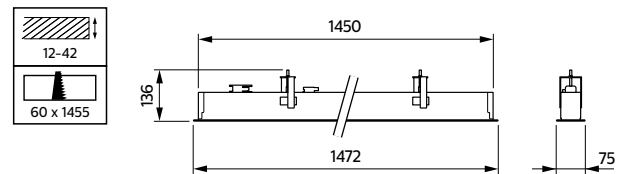

Målskitser

TrueLine indbygget, enkeltvis, RC530B, RC531B

L1130

L1170 med ACL/IP

L1410

L1450

TrueLine indbygget, lyslinje RC532B, RC533B

L1130