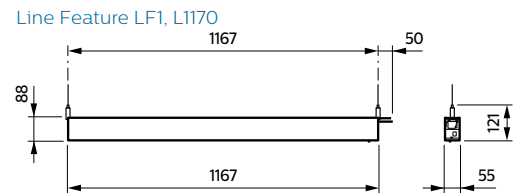

L1170 med ACL/IP

L1410

L1450

TrueLine nedhængt, enkeltvis, SP530P, SP531P, SP532P, SP533P

TrueLine nedhængt, lyslinje SP530P, SP531P, SP532P, SP533P

TrueLine nedhængt, lyslinje SP530P, SP531P, SP532P, SP533P