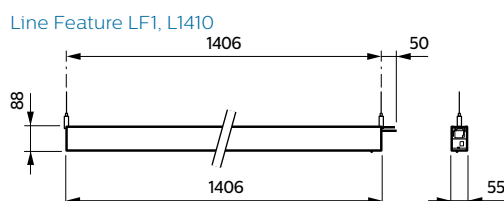

L1170 med ACL/IP

L1410

L1450

TrueLine nedhængt, enkeltvis, SP530P, SP531P, SP532P, SP533P

TrueLine nedhængt, lyslinje SP530P, SP531P, SP532P, SP533P

TrueLine nedhængt, lyslinje SP530P, SP531P, SP532P, SP533P