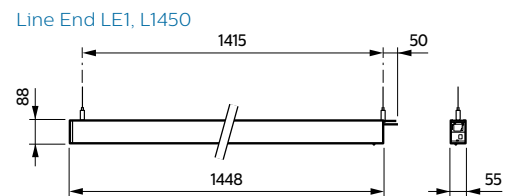

L1170 med ACL/IP

L1410

L1450

TrueLine nedhængt, enkeltvis, SP530P, SP531P, SP532P, SP533P

TrueLine nedhængt, lyslinje SP530P, SP531P, SP532P, SP533P

TrueLine nedhængt, lyslinje SP530P, SP531P, SP532P, SP533P