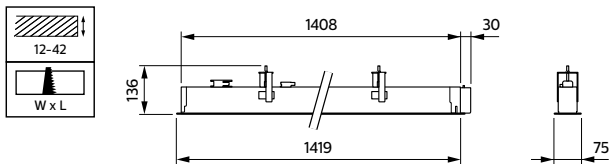

Målskitser

TrueLine indbygget, enkeltvis, RC530B, RC531B

TrueLine indbygget, lyslinje RC532B, RC533B

L1410