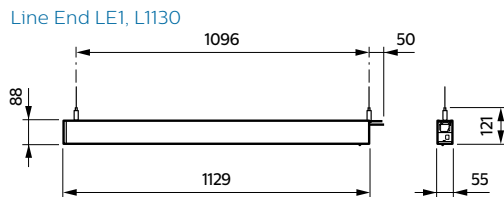

L1170 med ACL/IP

L1410

L1450

TrueLine nedhængt, enkeltvis, SP530P, SP531P, SP532P, SP533P

TrueLine nedhængt, lyslinje SP530P, SP531P, SP532P, SP533P

TrueLine nedhængt, lyslinje SP530P, SP531P, SP532P, SP533P