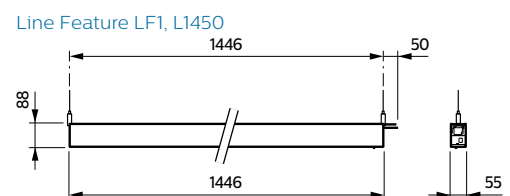

L1170 med ACL/IP

L1410

L1450

TrueLine nedhængt, enkeltvis, SP530P, SP531P, SP532P, SP533P

TrueLine nedhængt, lyslinje SP530P, SP531P, SP532P, SP533P

TrueLine nedhængt, lyslinje SP530P, SP531P, SP532P, SP533P