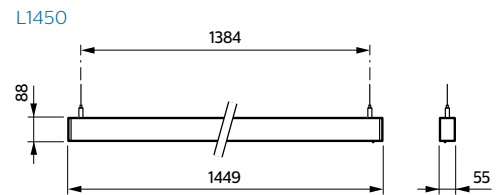

TrueLine nedhængt, enkeltvis, SP530P, SP531P, SP532P, SP533P