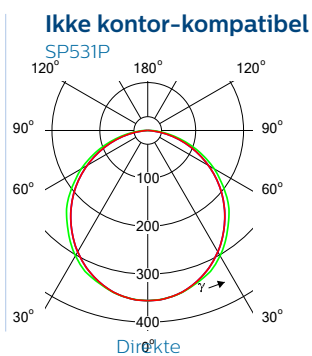

Fotometriske detaljer

Diagrammer over polarintensitet (cd/klm)

TrueLine nedhængt