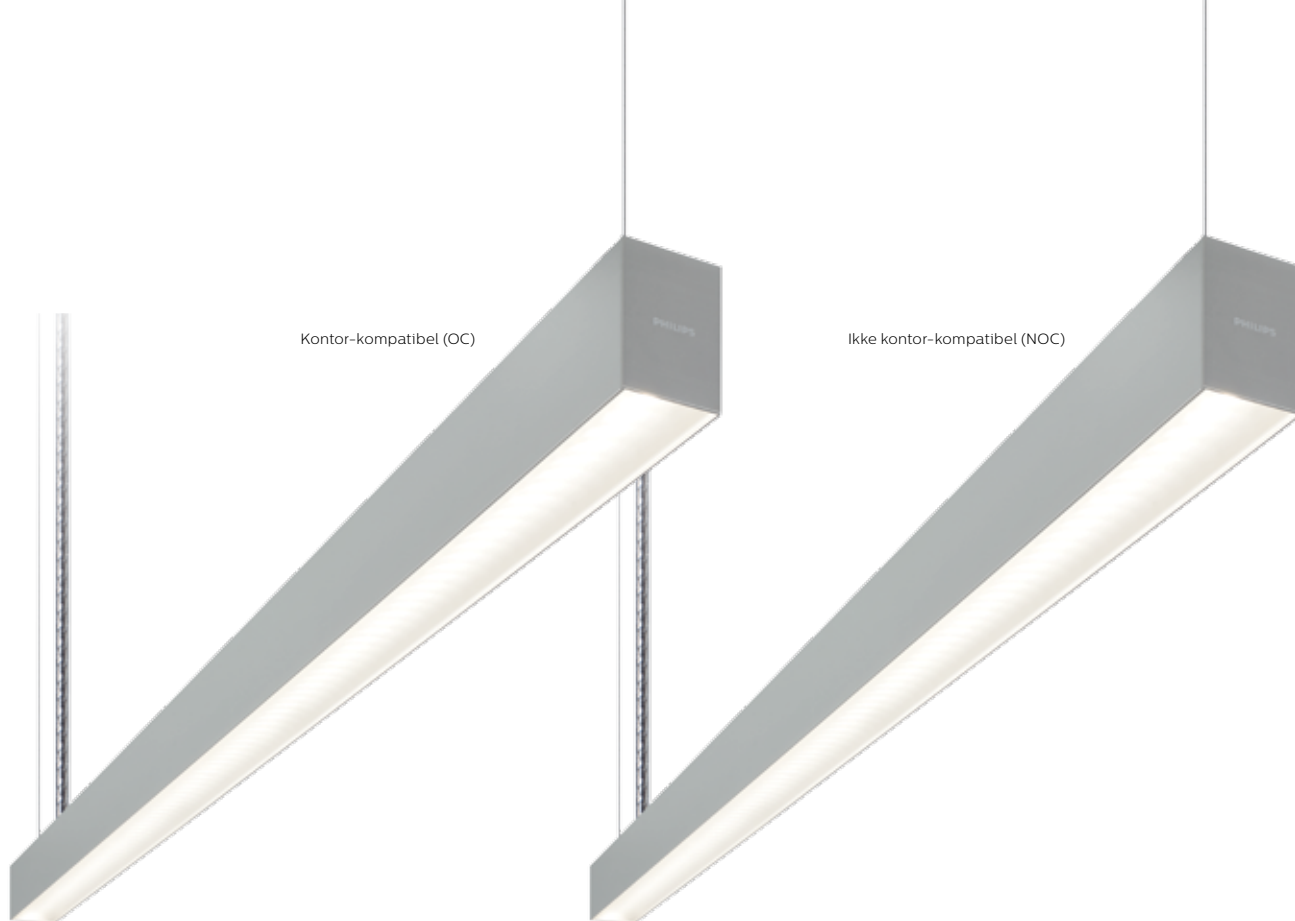

Oplev TrueLines fordele

Med TrueLine kan du blande direkte og indirekte belysning – enkeltvist eller i kontinuerlige lyslinjer – til både generelle arealer samt arbejdsområder.

Fleksibilitet først

TrueLine-familien tilbyder forskellige monteringsmetoder: indbygget, påbygget og nedhængt. De kan alle monteres enkeltvis eller i kontinuerlige lyslinjer. Du kan også vælge mellem armaturer til enten direkte eller indirekte belysning afhængigt af rummet og dets formål. Seriens ensartede design gælder for alle modeller inklusive de løsninger, der opfylder standarderne for kontorbelysning.

Lysstyring

For nemt at få kontrol over lyset tilbyder vi TrueLine-armaturer med indbyggede ActiLume-sensorer. Dette betyder optimeret visuel komfort, bedre udnyttelse af dagslys, registrering af bevægelse i rummet samt maksimering af energibesparelser.