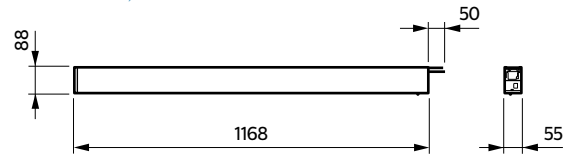

Line End LE1, L1170