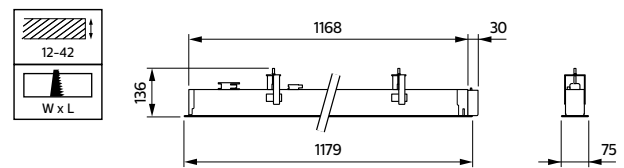

L1170 med ACL/IP