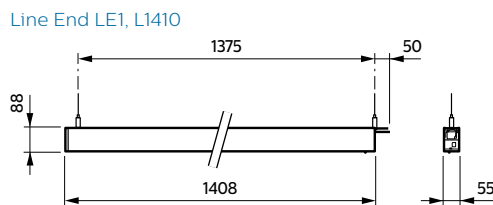

L1170 med ACL/IP

L1410

L1450

TrueLine nedhængt, enkeltvis, SP530P, SP531P, SP532P, SP533P

TrueLine nedhængt, lyslinje SP530P, SP531P, SP532P, SP533P

TrueLine nedhængt, lyslinje SP530P, SP531P, SP532P, SP533P