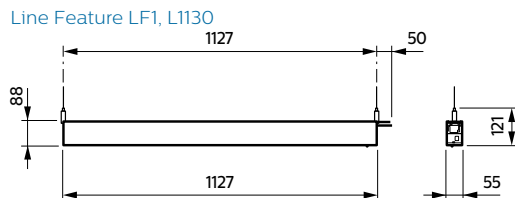

L1170 med ACL/IP

L1410

L1450

TrueLine nedhængt, enkeltvis, SP530P, SP531P, SP532P, SP533P

TrueLine nedhængt, lyslinje SP530P, SP531P, SP532P, SP533P

TrueLine nedhængt, lyslinje SP530P, SP531P, SP532P, SP533P