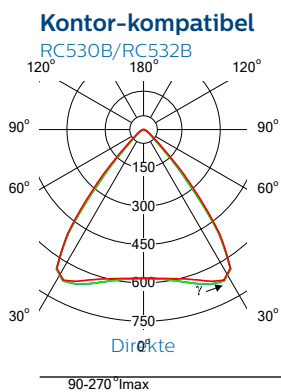

Loftshøjde	2,8 meter
Monteringshøjde	2,2 meter
Refleksionsfaktorer (loft/væg/gulv)	70% / 50% / 20%
Vedligeholdelsesfaktor	0,8
Hovedområde - E^m	1 160 lux
Hovedområde - U^o	0,74
Omkringliggende område E^m	700 lux
Omkringliggende område U^o	0,66
Total systemeffekt	262 W
Effekttæthed	6,73 W/m ²

TrueLine påbygget	SM530C LED25S/840 PSD
TrueLine nedhængt direkte/indirekte	SP532P LED21S/840 PSD

Fotometriske detaljer

Diagrammer over polarintensitet (cd/klm)

TrueLine nedhængt

TrueLine påbygget

TrueLine indbygget