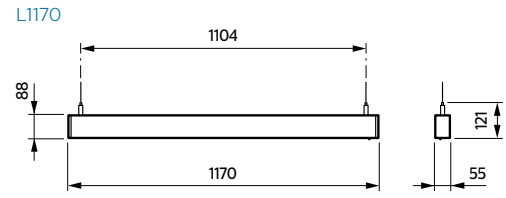

L1170 med ACL/IP

L1410

L1450

TrueLine nedhængt, enkeltvis, SP530P, SP531P, SP532P, SP533P

TrueLine nedhængt, lyslinje SP530P, SP531P, SP532P, SP533P

TrueLine nedhængt, lyslinje SP530P, SP531P, SP532P, SP533P