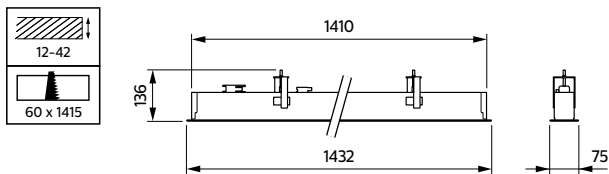

Målskitser

TrueLine indbygget, enkeltvis, RC530B, RC531B

L1130

L1170 med ACL/IP

L1410

L1450

TrueLine indbygget, lyslinje RC532B, RC533B

L1130