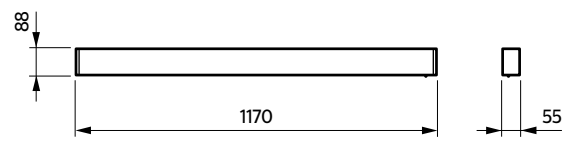

Målskitser

Kontorbelysning
.....
TrueLine
.....
Målskitser
.....

TrueLine påbygget, enkeltvis, SM530C, SM531C

L1130

L1170

L1410

L1450

TrueLine påbygget, lyslinje SM530C, SM531C