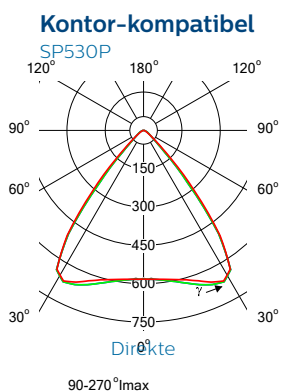

Fotometriske detaljer

Diagrammer over polarintensitet (cd/klm)

TrueLine nedhængt