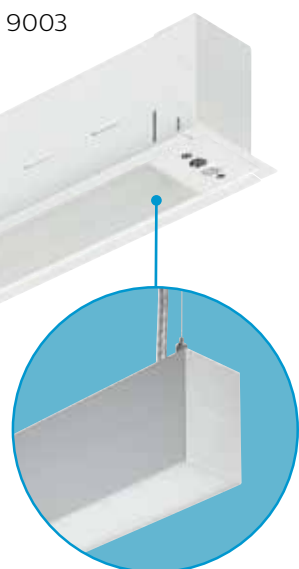

Tilbehør og valgmuligheder

TrueLine indbygget

Farve
• Hvid RAL 9003

Forskellige drivere
• PSD - DALI

Armaturhus
• Synlig profilversion - VPC
• Gipsloftversion - PVC