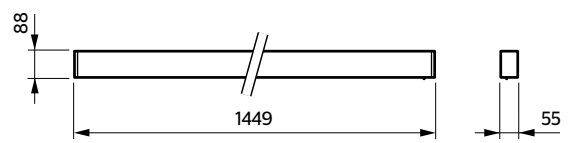

Målskitser

Kontorbelysning
.....
TrueLine
.....
Målskitser
.....

TrueLine påbygget, enkeltvis, SM530C, SM531C

L1130

L1170

L1410

L1450

TrueLine påbygget, lyslinje SM530C, SM531C