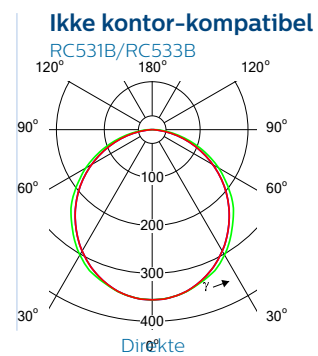

Loftshøjde	2,8 meter
Monteringshøjde	2,2 meter
Refleksionsfaktorer (loft/væg/gulv)	70% / 50% / 20%
Vedligeholdelsesfaktor	0,8
Hovedområde - E^m	1 160 lux
Hovedområde - U^o	0,74
Omkringliggende område E^m	700 lux
Omkringliggende område U^o	0,66
Total systemeffekt	262 W
Effekttæthed	6,73 W/m ²

TrueLine påbygget	SM530C LED25S/840 PSD
TrueLine nedhængt direkte/indirekte	SP532P LED21S/840 PSD

Fotometriske detaljer

Diagrammer over polarintensitet (cd/klm)

TrueLine nedhængt

TrueLine påbygget

TrueLine indbygget