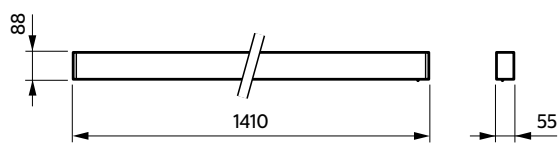

Målskitser

Kontorbelysning
.....
TrueLine
.....
Målskitser
.....

TrueLine påbygget, enkeltvis, SM530C, SM531C

L1130

L1170

L1410

L1450

TrueLine påbygget, lyslinje SM530C, SM531C