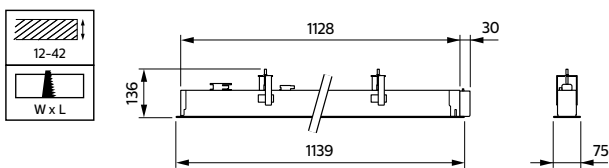

Målskitser

TrueLine indbygget, enkeltvis, RC530B, RC531B

L1130

L1170 med ACL/IP

L1410

L1450

TrueLine indbygget, lyslinje RC532B, RC533B

L1130