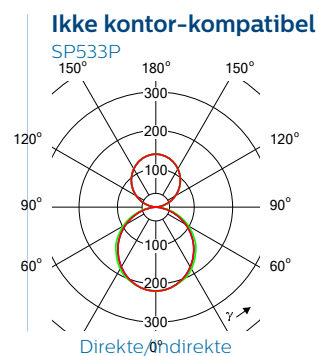

Fotometriske detaljer

Diagrammer over polarintensitet (cd/klm)

TrueLine nedhængt