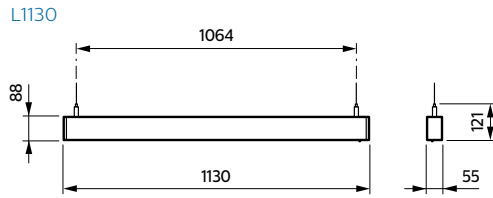

L1170 med ACL/IP

L1410

L1450

TrueLine nedhængt, enkeltvis, SP530P, SP531P, SP532P, SP533P

TrueLine nedhængt, lyslinje SP530P, SP531P, SP532P, SP533P

TrueLine nedhængt, lyslinje SP530P, SP531P, SP532P, SP533P