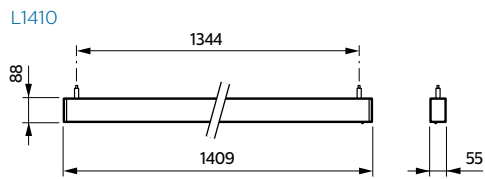

TrueLine nedhængt, enkeltvis, SP530P, SP531P, SP532P, SP533P