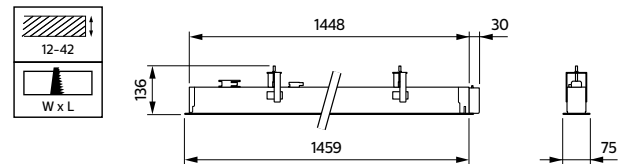

Målskitser

TrueLine indbygget, enkeltvis, RC530B, RC531B

TrueLine indbygget, lyslinje RC532B, RC533B

L1450