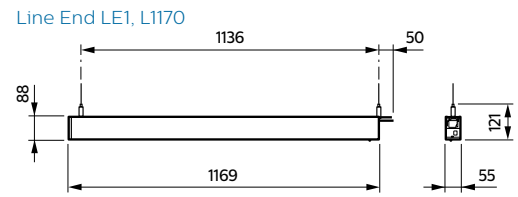

L1170 med ACL/IP

L1410

L1450

TrueLine nedhængt, enkeltvis, SP530P, SP531P, SP532P, SP533P

TrueLine nedhængt, lyslinje SP530P, SP531P, SP532P, SP533P

TrueLine nedhængt, lyslinje SP530P, SP531P, SP532P, SP533P