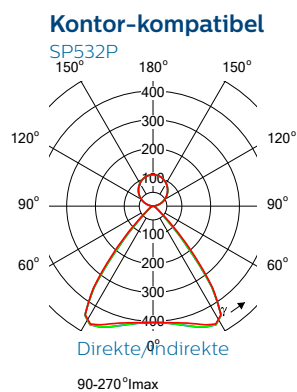

Fotometriske detaljer

Diagrammer over polarintensitet (cd/klm)

TrueLine nedhængt