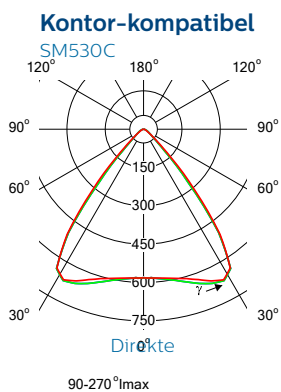

TrueLine påbygget	SM530C LED25S/840 PSD
TrueLine nedhængt direkte/indirekte	SP532P LED21S/840 PSD

Fotometriske detaljer

Diagrammer over polarintensitet (cd/klm)

TrueLine nedhængt

TrueLine påbygget

TrueLine indbygget