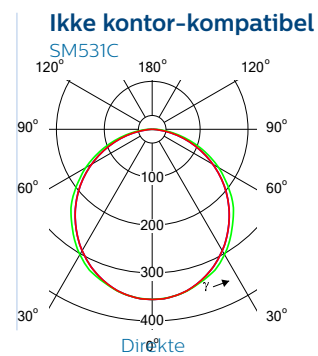

Loftshøjde	2,8 meter
Monteringshøjde	2,2 meter
Refleksionsfaktorer (loft/væg/gulv)	70% / 50% / 20%
Vedligeholdelsesfaktor	0,8
Hovedområde - E^m	1 160 lux
Hovedområde - U^o	0,74
Omkringliggende område E^m	700 lux
Omkringliggende område U^o	0,66
Total systemeffekt	262 W
Effekttæthed	6,73 W/m ²

TrueLine påbygget	SM530C LED25S/840 PSD
TrueLine nedhængt direkte/indirekte	SP532P LED21S/840 PSD

Fotometriske detaljer

Diagrammer over polarintensitet (cd/klm)

TrueLine nedhængt

TrueLine påbygget

TrueLine indbygget