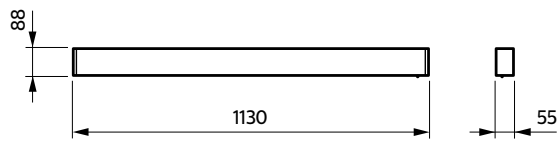

Målskitser

Kontorbelysning
.....
TrueLine
.....
Målskitser
.....

TrueLine påbygget, enkeltvis, SM530C, SM531C

L1130