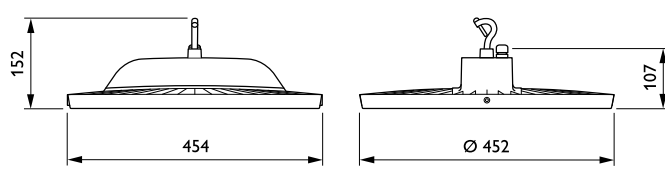

HighBay

Højloftede rum

CoreLine

CoreLine HighBay er udviklet som erstatning for HPI 250/400 watt armaturer og giver kunderne alle fordelene ved LED-belysning: God lys-kvalitet, længere levetid samt lavere energi-forbrug og vedligeholdelsesbehov.

- Levetid: 50.000 timer (L70/B50)
- Effektivitet: Op til 132 lm/W
- To lumenpakker: 10.500 og 20.500
- Nyhed: Version med indbygget PIR-sensor

20.500 lm

	Produktbeskrivelse	EAN-nummer
CoreLine	CoreLine Highbay Gen3 BY120P 10500lm/840 85W IP65	8710163317168
	CoreLine Highbay Gen3 BY121P 20500lm/840 155W IP65	8710163317144
	CoreLine Highbay Gen3 BY120P 10500lm/840 PIR-sensor 85W IP65	8710163301440
	CoreLine Highbay Gen3 BY121P 20500lm/840 PIR-sensor 155W IP65	8710163301457