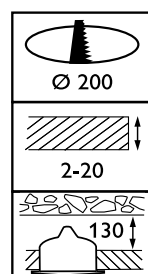

Downlight Indbygget

CoreLine

CoreLine Downlight er en kvalitetsdownlight med mulighed for DALI-dæmpning. Armaturet kan serieforbindes uden brug af samlebox. Standard-udskæringsmål på 150 mm eller 200 mm. Brug af 3-polet push-in-stik.

- Levetid: 50.000 timer (L70/B50)
- Effektivitet: Op til 100 lm/W
- Mulighed for DALI-dæmpning
- Vælg mellem 1100 lm eller 2100 lm

1.100 lm

2.100 lm

Produktbeskrivelse

CoreLine

CoreLine Downlight DN130B Gen3 DALI 1100lm/830 11W
CoreLine Downlight DN130B Gen3 DALI 1100lm/840 11W
CoreLine Downlight DN130B Gen3 DALI 2100lm/830 22W
CoreLine Downlight DN130B Gen3 DALI 2100lm/840 22W
CoreLine Downlight DN130B Gen3 1100lm/830 11W
CoreLine Downlight DN130B Gen3 1100lm/840 11W
CoreLine Downlight DN130B Gen3 2100lm/830 22W
CoreLine Downlight DN130B Gen3 2100lm/840 22W

EAN-nummer

8718696852231
8718696852705
8718696852255
8718696852729
8718696852224
8718696852699
8718696852248
8718696852712