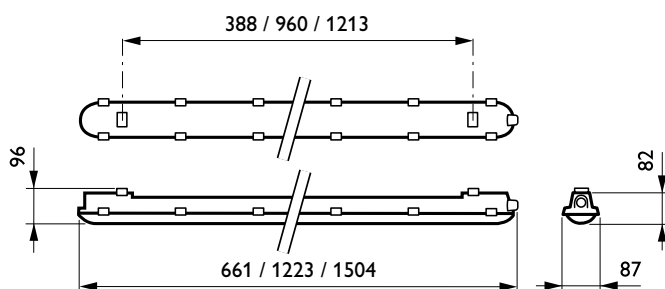

IP65 Industriarmatur Påbygget

CoreLine

CoreLine IP65 Industriarmatur er beregnet til direkte erstatning af traditionelle vandtætte armaturer med lysstofrør, hvad angår lysstrøm, installationsfleksibilitet og længder. Den matterede optik sikrer høj visuel komfort.

- Levetid: 50.000 timer (L70/B50)
- Effektivitet: Op til 117 lm/W
- Installationsfleksibilitet i forhold til lumenpakker
- Installation kan gøres vandalsikker ved monteringsbeslag med skruer

	Produktbeskrivelse	EAN-nummer
CoreLine	CoreLine Industriarmatur IP65 WT120C 1800lm/840 17W 600mm	8718291840459
	CoreLine Industriarmatur IP65 WT120C 2200lm/840 20W 1200mm	8718291840466
	CoreLine Industriarmatur IP65 WT120C 3400lm/840 29W 1500mm	8718291840473
	CoreLine Industriarmatur IP65 WT120C 4000lm/840 38W 1200mm	8718291840480
	CoreLine Industriarmatur IP65 WT120C 6000lm/840 57W 1500mm	8718291840497