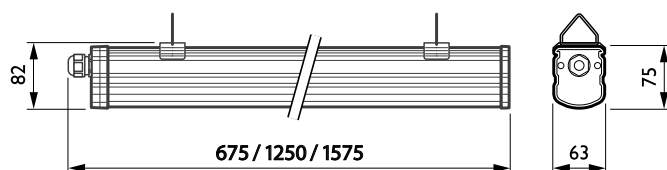

Produktbeskrivelse	EAN-nummer
Ledinaire	Ledinaire Industriarmatur IP65 WT060C 1800lm/840 19W 600mm	8718699380106
	Ledinaire Industriarmatur IP65 WT060C 3600lm/840 36W 1200mm	8718699380120
	Ledinaire Industriarmatur IP65 WT060C 5600lm/840 56W 1500mm	8718699380144