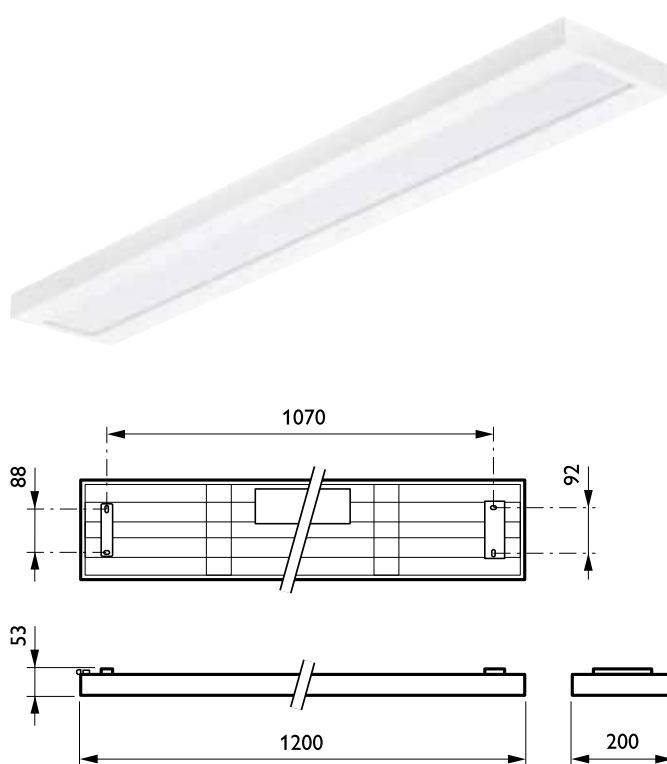

Ledinaire

Ledinaire Påbyg er et basisarmatur, der opfylder grundbehovet for påbyggets armaturer. Du får et armatur af Philips-kvalitet i henholdsvis 3000 K eller 4000 K.

- Levetid: 30.000 timer (L70/B50)
- Effektivitet: Op til 89 lm/W
- 3000 og 4000 kelvin