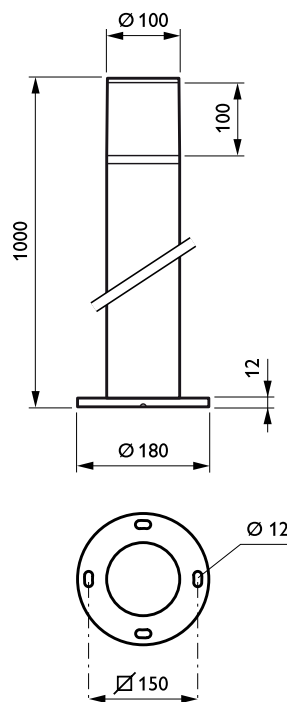

Produktbeskrivelse	EAN-nummer
CoreLine	CoreLine LED Pullert BCP155 1000lm/830 13W IP65 IK10 Asymmetrisk 135° CoreLine LED Pullert BCP155 1000lm/830 12W IP65 IK10 Symmetrisk 360°	8718699383756 8718699383770
Tilbehør	CoreLine LED Pullert Tilbehør ZCP150 Nedgravingsrør/jordanker 500mm	8718699383794