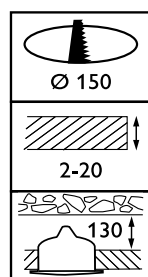

CoreLine

CoreLine Downlight er en kvalitetsdownlight med mulighed for DALI-dæmpning. Armaturet kan serieforbindes uden brug af samlebox. Standard-udskæringsmål på 150 mm eller 200 mm. Brug af 3-polet push-in-stik.

- Levetid: 50.000 timer (L70/B50)
- Effektivitet: Op til 100 lm/W
- Mulighed for DALI-dæmpning
- Vælg mellem 1100 lm eller 2100 lm

1.100 lm