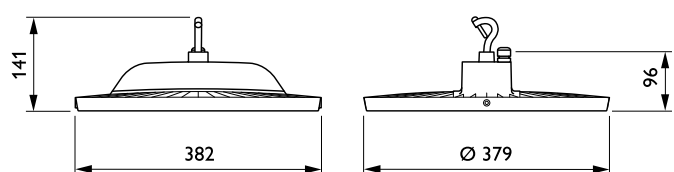

CoreLine

CoreLine HighBay er udviklet som erstatning for HPI 250/400 watt armaturer og giver kunderne alle fordelene ved LED-belysning: God lys-kvalitet, længere levetid samt lavere energi-forbrug og vedligeholdelsesbehov.

- Levetid: 50.000 timer (L70/B50)
- Effektivitet: Op til 132 lm/W
- To lumenpakker: 10.500 og 20.500
- Nyhed: Version med indbygget PIR-sensor

10.500 lm