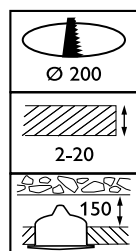

Downlight Indbygget

Ledinaire

Ledinaire Downlight er en basisdownlight til anvendelse i bl.a. korridorer, sekundære lokaler og toiletter. Findes i to størrelser.

- 30.000 timer (L70/B50)
- Effektivitet: Op til 100 lm/W
- 800 lm eller 1800 lm
- Vælg mellem 3000 K og 4000 K

800 lm

1.800 lm

	Produktbeskrivelse	EAN-nummer
Ledinaire	Ledinaire Downlight DN060B 800lm/830 9W	8710163306629
	Ledinaire Downlight DN060B 800lm/840 9W	8710163306643
	Ledinaire Downlight DN060B 1800lm/830 18W	8710163306612
	Ledinaire Downlight DN060B 1800lm/840 18W	8710163306636