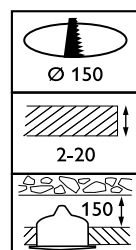

Downlight Indbygget

Ledinaire

Ledinaire Downlight er en basisdownlight til anvendelse i bl.a. korridorer, sekundære lokaler og toiletter. Findes i to størrelser.

- 30.000 timer (L70/B50)
- Effektivitet: Op til 100 lm/W
- 800 lm eller 1800 lm
- Vælg mellem 3000 K og 4000 K

800 lm

1.800 lm

	Produktbeskrivelse	EAN-nummer
Ledinaire	Ledinaire Downlight DN060B 800lm/830 9W	8710163306629
	Ledinaire Downlight DN060B 800lm/840 9W	8710163306643
	Ledinaire Downlight DN060B 1800lm/830 18W	8710163306612
	Ledinaire Downlight DN060B 1800lm/840 18W	8710163306636