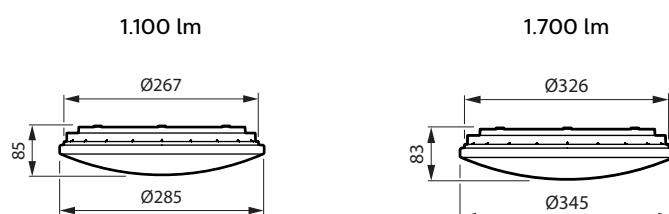

Produktbeskrivelse	EAN-nummer	
CoreLine	CoreLine Væg/loft WL130V 1200lm/830 12W	8718699387785	
	CoreLine Væg/loft WL130V 1200lm/840 12W	8718699387792	
	CoreLine Væg/loft WL130V 2000lm/830 22W	8718699387808	
	CoreLine Væg/loft WL130V 2000lm/840 22W	8718699387815	
	CoreLine Væg/loft WL131V 1200lm/830 15W m. sensor	8718699387860	
	CoreLine Væg/loft WL131V 1200lm/840 15W m. sensor	8718699387877	
	CoreLine Væg/loft WL131V 2000lm/830 25W m. sensor	8718699387884	
	CoreLine Væg/loft WL131V 2000lm/840 25W m. sensor	8718699387891	
	Ledinaire	Ledinaire Væg/loft WL060V 1100lm/830 14,5W	8718699382315
Ledinaire Væg/loft WL060V 1100lm/840 14,5W		8718699382322	
Ledinaire Væg/loft WL060V 1700lm/830 22W		8718699382339	
Ledinaire Væg/loft WL060V 1700lm/840 22W		8718699382346	
Ledinaire Væg/loft WL060V 1700lm/830 22W m. sensor		8718699382353	
Ledinaire Væg/loft WL060V 1700lm/840 22W m. sensor		8718699382360