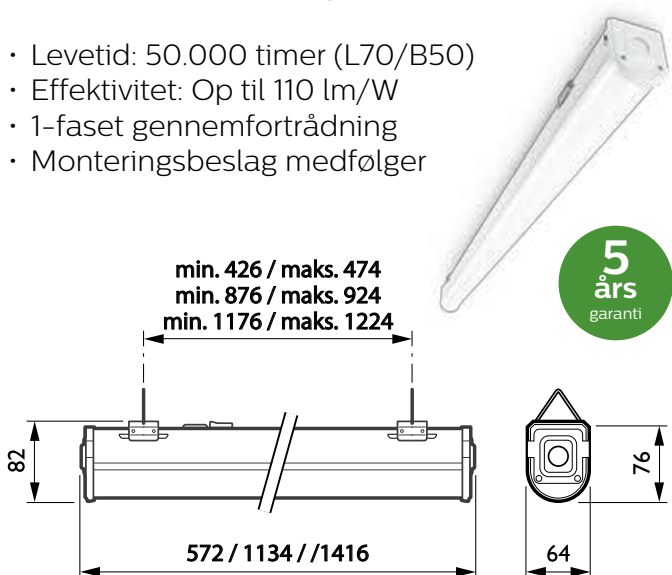

CoreLine

CoreLine Grundarmatur er et påbygget LED-armatur til almen belysning eller lysrendebelysning. Armaturet kan erstatte traditionelle 2 x 18, 2 x 36 og 2 x 58 watt T8-løsninger. Den mattede optik giver et behageligt lys, der minimerer blænding.

- Levetid: 50.000 timer (L70/B50)
- Effektivitet: Op til 110 lm/W
- 1-faset gennemfortrådning
- Monteringsbeslag medfølger

Ledinaire

Ledinaire Pentura Mini er et slankt armatur, der giver et ensartet lys med god farvegengivelse. Pentura er nem at installere selv på steder med begrænset plads f.eks. under hylder i butikker eller ved arbejdsstationer.

- Levetid: 40.000 timer (L70/B50)
- Effektivitet: Op til 95 lm/W
- Findes i version med afbryder
- Tilgængelig i fire længder