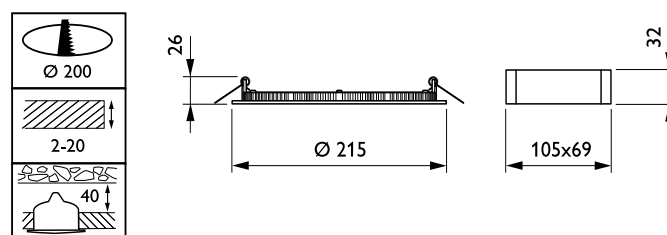

2.000 lm indbygget / påbygget