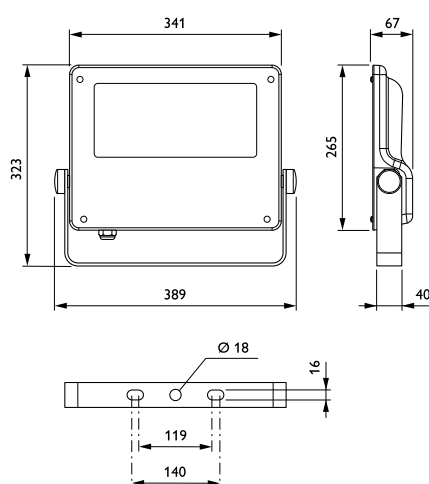

Lille

Medium

Stor

Produktbeskrivelse

EAN-nummer

CoreLine

CoreLine Tempo Projektør Lille BVP110 4200lm/740 38W IP65 Asymmetrisk  
 CoreLine Tempo Projektør Medium BVP125 12000lm/740 93W IP65 Asymmetrisk  
 CoreLine Tempo Projektør Stor BVP130 21000lm/740 178W IP65 Asymmetrisk