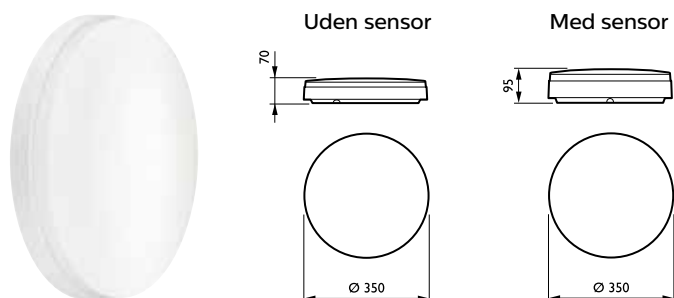

Ledinaire

Ledinaire væg- og loftarmatur en basisserie af armaturer til bl.a. gangarealer og trappeopgange. Findes med og uden bevægelsessensor.

- Levetid: 30.000 timer (L70/B50)
- Effektivitet: 77 lm/W
- To forskellige lumenpakker og farvetemperaturer
- Med eller uden bevægelsessensor