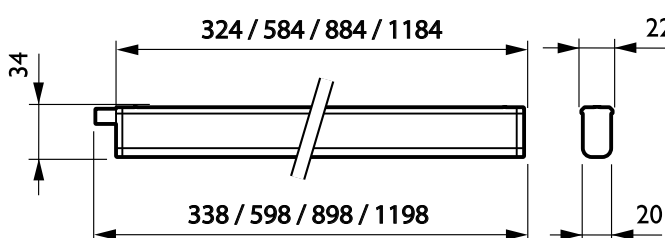

Produktbeskrivelse	EAN-nummer
CoreLine	CoreLine Grundarmatur BN124C 1900Lm/830 1F-gennemfortrådning 19W 600mm	8718696074732
	CoreLine Grundarmatur BN124C 2100Lm/840 1F-gennemfortrådning 19W 600mm	8718696074725
	CoreLine Grundarmatur BN124C 3800Lm/830 1F-gennemfortrådning 38W 1200mm	8718699380007
	CoreLine Grundarmatur BN124C 4100Lm/840 1F-gennemfortrådning 38W 1200mm	8718696074749
	CoreLine Grundarmatur BN124C 6000Lm/830 1F-gennemfortrådning 60W 1500mm	8718699380021
	CoreLine Grundarmatur BN124C 6400Lm/840 1F-gennemfortrådning 60W 1500mm	8718699380014
Ledinaire	Ledinaire Pentura Mini LED Grundarmatur BN132C 350Lm/830 4W 300mm	8718696072509
	Ledinaire Pentura Mini LED Grundarmatur BN132C 650Lm/830 7W 600mm	8718696072486
	Ledinaire Pentura Mini LED Grundarmatur BN133C 650Lm/830 7W 600mm - med afbryder	8718696072523
	Ledinaire Pentura Mini LED Grundarmatur BN132C 950Lm/830 10W 900mm	8718696072462
	Ledinaire Pentura Mini LED Grundarmatur BN132C 1250Lm/830 14W 1200mm	8718696072448