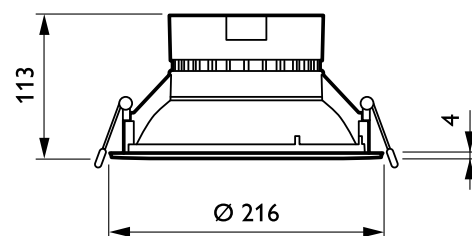

Produktbeskrivelse

CoreLine

CoreLine Downlight DN130B Gen3 DALI 1100lm/830 11W
CoreLine Downlight DN130B Gen3 DALI 1100lm/840 11W
CoreLine Downlight DN130B Gen3 DALI 2100lm/830 22W
CoreLine Downlight DN130B Gen3 DALI 2100lm/840 22W
CoreLine Downlight DN130B Gen3 1100lm/830 11W
CoreLine Downlight DN130B Gen3 1100lm/840 11W
CoreLine Downlight DN130B Gen3 2100lm/830 22W
CoreLine Downlight DN130B Gen3 2100lm/840 22W

EAN-nummer

8718696852231
8718696852705
8718696852255
8718696852729
8718696852224
8718696852699
8718696852248
8718696852712