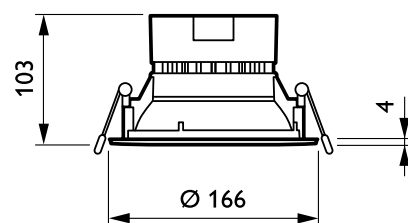

CoreLine

CoreLine Downlight er en kvalitetsdownlight med mulighed for DALI-dæmpning. Armaturet kan serieforbindes uden brug af samlebox. Standard-udskæringsmål på 150 mm eller 200 mm. Brug af 3-polet push-in-stik.

- Levetid: 50.000 timer (L70/B50)
- Effektivitet: Op til 100 lm/W
- Mulighed for DALI-dæmpning
- Vælg mellem 1100 lm eller 2100 lm

1.100 lm