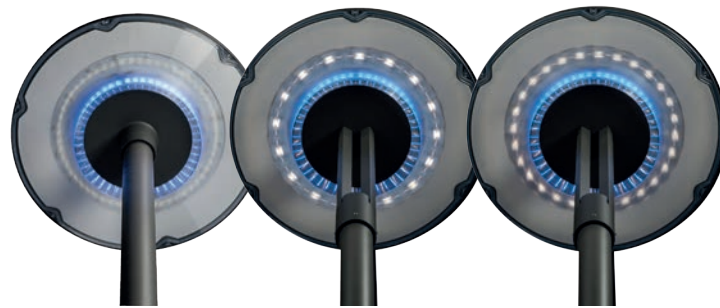

Valaisimeen on saatavissa **erivärisiä renkaita...**

...erityyppisiä renkaita...