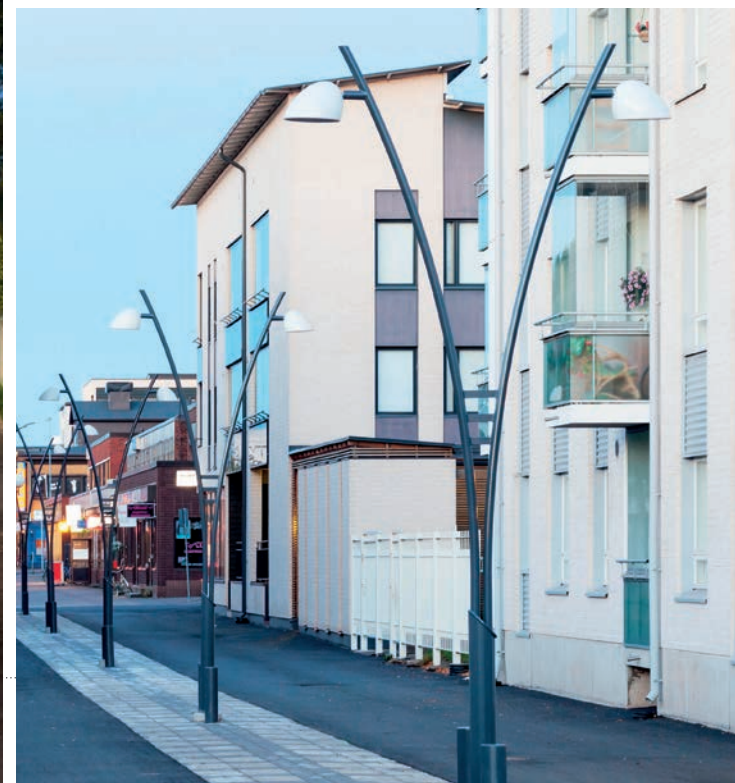

Pylvään päähän asennettava CitySphere-ledivalaisin on julkisten ulkotilojen tunnelmanluoja. Päiväsaikaan valaisimen muotoilu on huomaamaton, mutta pimeään tultua se herättää kaupunkiympäristön eloon.

CitySphere tuottaa visuaalisesti miellyttävää valoa ja sen värirengas antaa kaupungille oman, tunnuksenomaisen värin. CitySphere-valikoimaan kuuluvat asennussovittimet ja kiinnikkeet, joiden ansiosta kaupunkiin syntyy yhtenäinen, omaleimainen tunnelma.

- UrbanMoon soveltuu sekä pylvään päähän että vaijeriasennukseen.
- Valikoimassa on erilaisia ripustussarjoja ripustusasennukseen.

Copenhagen LED

Kun Philips kehitti Copenhagen-valaisimen yhdessä Kööpenhaminan kaupunkiarkkitehtuurista vastaavan toimiston kanssa, tavoitteena oli parantaa kaupunkivalaistuksen esteettisyyttä. Suunnittelun tuloksena on yhtenäistä muotoilua ylläpitävä valaisin, joka soveltuu joustavasti erilaisiin käyttökohteisiin – niin tievalaistukseen kuin aukioillekin.

Copenhagen-valaisimesta on tullut paljon käytetty pohjoismainen klassikko, joka on nyt päivitetty lediaikaan. Valaisimen hillitty muotoilu istuu saumattomasti miltei minne tahansa.

RAAHE, Laiurinkatu

CitySwan

Yöaikaan CitySwan valaisee katuja ja alueita pehmeällä, toiminnallisella valolla. Epäsuoraa valoa voidaan tehostaa lisäämällä opaaliin kupuun lisäledejä. Tyylikäs CitySwan LED -valaisin voidaan asentaa pylvääseen tai seinään tuoteperheen omilla pylväillä ja kiinnikkeillä.