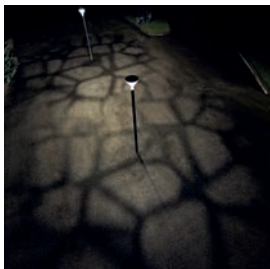

Wave –
aaltokuvioinen
kuputehoste

Diamond –
timanttikuvioinen
kuputehoste

Circle –
ympyräkuviainen
kuputehoste

Pystysuuntainen
hologrammi-
tehoste

... maahan suuntautuvia **valotehosteita...**

Honeycomb

Foam

Star

Keskitetty valokuvio

...sekä erilaisia **pylväitä** ja **väri vaihtoehtoja**

MetroBasic MetroCone MetroLat MetroLight MetroRiginal MetroTube MetroWood

- Alumiini – Philipsin vaaleanharmaa
- Alumiini – Philipsin tummanharmaa
- Puu – Tumma puu
- Puu – Syvän sininen

MetroLight

Pylvääseen integroitu ledimoduuli luo valotehosteen, joka tuo esiin pylvään muodon

CitySphere

Valolla voidaan luoda kaupungille identiteettiä ja mielikuvia, ja tuottaa niin asukkaille kuin vierailijoillekin viihtyisä kaupunki-ympäristö.

Pylvään päähän asennettava CitySphere-ledivalaisin on julkisten ulkotilojen tunnelmanluoja. Päiväsaikaan valaisimen muotoilu on huomaamaton, mutta pimeään tultua se herättää kaupunkiympäristön eloon.

CitySphere tuottaa visuaalisesti miellyttävää valoa ja sen värirengas antaa kaupungille oman, tunnuksenomaisen värin. CitySphere-valikoimaan kuuluvat asennussovittimet ja kiinnikkeet, joiden ansiosta kaupunkiin syntyy yhtenäinen, omaleimainen tunnelma.