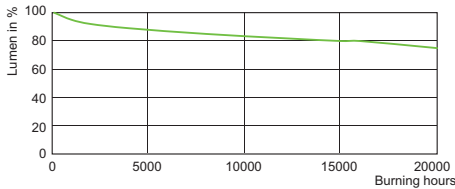

CDM-Tm Evolution Mini 35W /930 GU6.5

Leistungsdaten

CDM-Tm Evolution
Mini 20W /930 GU6.5

CDM-Tm Evolution Mini 20W /930 GU6.5

CDM-Tm Evolution Mini 20W /930 GU6.5

Umwelteigenschaften

Bestellnummer	Produktname	Energieeffizienzlabel (EEL)	Quecksilbergehalt	Energieverbrauch kWh/1000h
728634 00	MASTERColour CDM-Tm Evolution Mini 20W/930 GU6.5	A+	2.9 mg	22 kWh
402450 00	MASTERColour CDM-Tm Evolution Mini 35W/930 GU6.5	A+	4.7 mg	42 kWh
402511 00	MASTERColour CDM-Tm Evolution Mini 35W/930 GU6.5 OEM	A+	4.7 mg	42 kWh