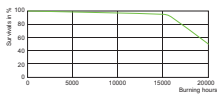

CDM-Tm Evolution Mini 35W /930 GU6.5

Leistungsdaten

CDM-Tm Evolution
Mini 20W /930 GU6.5

CDM-Tm Evolution Mini 20W /930 GU6.5

CDM-Tm Evolution Mini 20W /930 GU6.5

Umwelteigenschaften

Bestellnummer	Produktname	Energieeffizienzlabel (EEL)	Quecksilbergehalt	Energieverbrauch kWh/1000h
728634 00	MASTERColour CDM-Tm Evolution Mini 20W/930 GU6.5	A+	2.9 mg	22 kWh
402450 00	MASTERColour CDM-Tm Evolution Mini 35W/930 GU6.5	A+	4.7 mg	42 kWh
402511 00	MASTERColour CDM-Tm Evolution Mini 35W/930 GU6.5 OEM	A+	4.7 mg	42 kWh