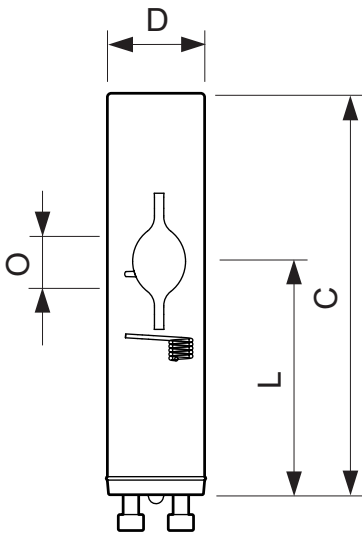

Anwendung

- Akzent- und Auslagenbeleuchtung im Einzelhandel
- Allgemeine und dekorative Innenbeleuchtung
- Für die dekorative Außenbeleuchtung

Hinweise

- Nur für geschlossene Leuchten, auch während des Tests (IEC61167, IEC62035, IEC60598)
- Bei einem Lampenplatzer muss die Leuchte die heißen Lampenteile aufnehmen können
- Nur mit geeignetem elektronischem Vorschaltgerät verwenden
- EVG nur mit "End of Life" Abschaltung (IEC61167, IEC 62035)
- Lampe erfüllt alle geforderten IEC-Normen

PHILIPS

Verwandte Produkte

CDM-Tm Evolution Mini GU6.5

Abmessungsskizzen

MASTERColour CDM-Tm Evolution Mini 20W/930 GU6.5

Product	C (Max)	D (Max)	L (Min)	L (Norm)	L (Max)	O (Min)	O (Norm)	O (Max)
CDM-Tm Evo Mini 20W/930 GU6.5	56.7	13.3	29.7	30	30.3	-	3.6	-
CDM-Tm Evo Mini 35W/930 GU6.5	56.7	13.3	29.7	30	30.3	-	5.5	-
CDM-Tm Evo Mini 35W/930 GU6.5	56.7	13.3	29.7	30	30.3	-	5.5	-

Allgemeine Eigenschaften

Bestellnummer	Produktname	Socket	Kolbenform	Kolbenausführung	Brennstellung	Lebensdauer 5% Ausfallrate	Lebensdauer 10% Ausfallrate	Lebensdauer 50% Ausfallrate
728634 00	MASTERColour CDM-Tm Evolution Mini 20W/930 GU6.5	GU6.5	T13.3	Klar	beliebig	15000 hr	16000 hr	20000 hr
402450 00	MASTERColour CDM-Tm Evolution Mini 35W/930 GU6.5	GU6.5	T13.3	Klar	beliebig	hr	hr	hr
402511 00	MASTERColour CDM-Tm Evolution Mini 35W/930 GU6.5 OEM	GU6.5	T13.3	Klar	beliebig	hr	hr	hr