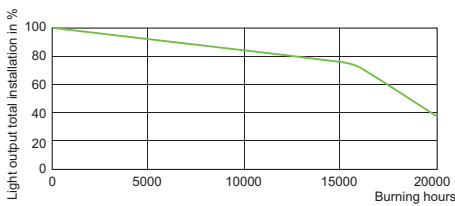

CDM-Tm Evolution Mini 35W /930 GU6.5

Leistungsdaten

CDM-Tm Evolution
Mini 20W /930 GU6.5

CDM-Tm Evolution Mini 20W /930 GU6.5

CDM-Tm Evolution Mini 20W /930 GU6.5

Umwelteigenschaften

Bestellnummer	Produktname	Energieeffizienzlabel (EEL)	Quecksilbergehalt	Energieverbrauch kWh/1000h
728634 00	MASTERColour CDM-Tm Evolution Mini 20W/930 GU6.5	A+	2.9 mg	22 kWh
402450 00	MASTERColour CDM-Tm Evolution Mini 35W/930 GU6.5	A+	4.7 mg	42 kWh
402511 00	MASTERColour CDM-Tm Evolution Mini 35W/930 GU6.5 OEM	A+	4.7 mg	42 kWh