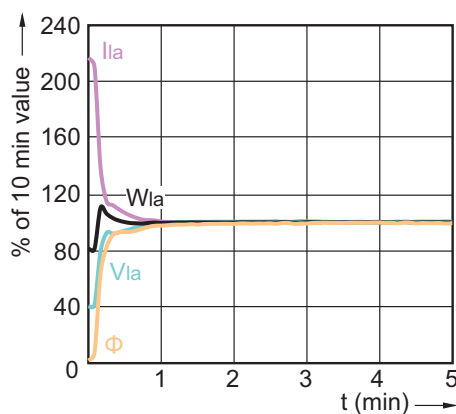

Installationsdarstellung

GU6.5

any

Lichttechnische Eigenschaften (1/2)

Bestellnummer	Produktname	Farbkennung	Farbwiedergabeindex	Lichtfarbe	Farbtemperatur	Lampenlichtstrom EL	Lampenlichtausbeute EL	Restlichtstrom 1000h	Restlichtstrom 2000h	Restlichtstrom 4000h	Restlichtstrom 8000h
728634 00	MASTERColour CDM-Tm Evolution Mini 20W/930 GU6.5	930	87 (min), 89 (nom) Ra8	Warmweiß	3000 K	2050 Lm	102 Lm/W	95 %	92 %	89 %	85 %
402450 00	MASTERColour CDM-Tm Evolution Mini 35W/930 GU6.5	930	87 (min), 90 (nom) Ra8	Warmweiß	3000 K	4200 Lm	107 Lm/W	%	%	%	%
402511 00	MASTERColour CDM-Tm Evolution Mini 35W/930 GU6.5 OEM	930	87 (min), 90 (nom) Ra8	Warmweiß	3000 K	4200 Lm	107 Lm/W	%	%	%	%

CDM-Tm Evolution Mini 35W /930 GU6.5

Leistungsdaten

CDM-Tm Evolution
Mini 20W /930 GU6.5

CDM-Tm Evolution Mini 20W /930 GU6.5

CDM-Tm Evolution Mini 20W /930 GU6.5

Umwelteigenschaften

Bestellnummer	Produktname	Energieeffizienzlabel (EEL)	Quecksilbergehalt	Energieverbrauch kWh/1000h
728634 00	MASTERColour CDM-Tm Evolution Mini 20W/930 GU6.5	A+	2.9 mg	22 kWh
402450 00	MASTERColour CDM-Tm Evolution Mini 35W/930 GU6.5	A+	4.7 mg	42 kWh
402511 00	MASTERColour CDM-Tm Evolution Mini 35W/930 GU6.5 OEM	A+	4.7 mg	42 kWh