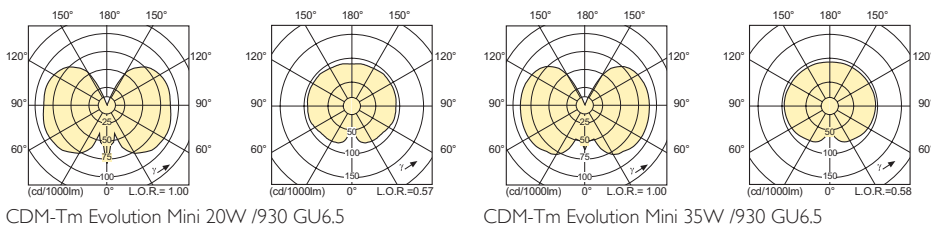

Lichttechnische Eigenschaften (2/2)

Bestellnummer	Produktname	Restlichtstrom 12000h	Restlichtstrom 15000h	Farbkoordinate X	Farbkoordinate Y
728634 00	MASTERColour CDM-Tm Evolution Mini 20W/930 GU6.5	82 %	80 %	0.435 -	0.396 -
402450 00	MASTERColour CDM-Tm Evolution Mini 35W/930 GU6.5	%	%	0.434 -	0.388 -

Bestellnummer	Produktname	Restlichtstrom 12000h	Restlichtstrom 15000h	Farbkoordinate X	Farbkoordinate Y
402511 00	MASTERColour CDM-Tm Evolution Mini 35W/930 GU6.5 OEM	%	%	0.434 -	0.388 -

Lichttechnik

CDM-Tm Evolution Mini 20W /930 GU6.5

CDM-Tm Evolution Mini 35W /930 GU6.5

Elektrische Kenndaten

Bestellnummer	Produktname	Lampenleistung	Lampenspannung	Lampenstrom EL	Dimmbar
728634 00	MASTERColour CDM-Tm Evolution Mini 20W/930 GU6.5	20 W	105 V	0.190 A	Nein
402450 00	MASTERColour CDM-Tm Evolution Mini 35W/930 GU6.5	35 W	102 V	0.38 A	Nein

Bestellnummer	Produktname	Lampenleistung	Lampenspannung	Lampenstrom EL	Dimmbar
402511 00	MASTERColour CDM-Tm Evolution Mini 35W/930 GU6.5 OEM	35 W	102 V	0.38 A	Nein