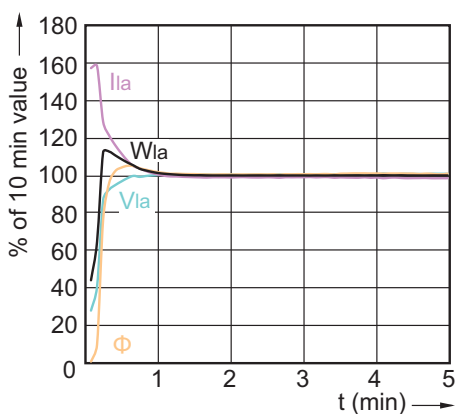

Leistungsdaten

CDM-Tm Evolution Mini 20W /930 GU6.5