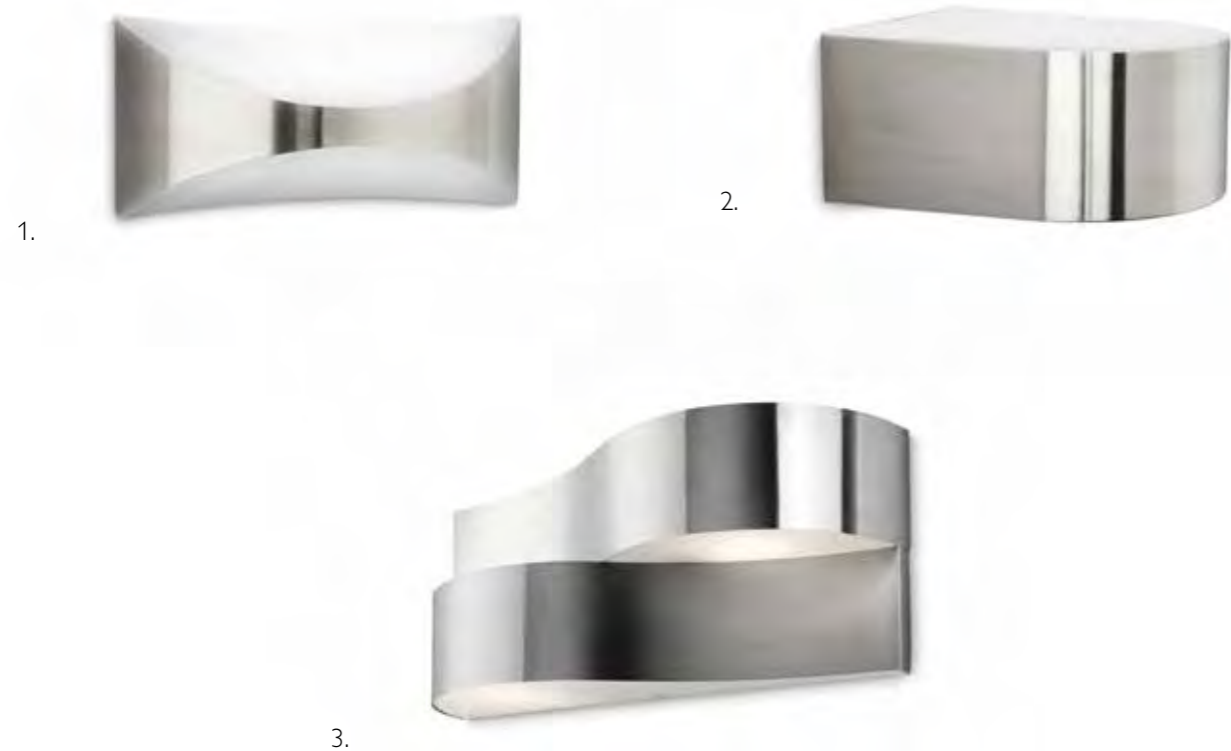

1.

1. **Fence 17216 47 16**
 H241 L87 T131
 E27 – 1 × 23W inkl. – 1.430Lm
 6.000 Std. – Klasse II – IP44
 Kunststoff – Edelstahl

1. **Seedling 17166 47 16**
H150 L309 T108
E27 – 1 x 23W inkl. – 1.430Lm
6.000 Std. – Klasse II – IP44
Kunststoff – Edelstahl