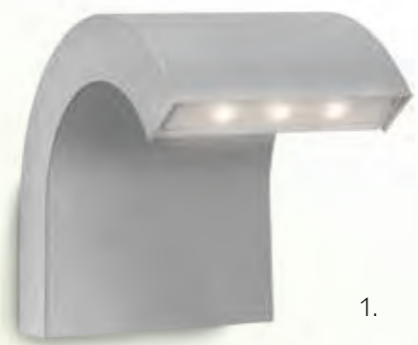

1.

1. **Riverbank 16355 87 16**
H151 L123 T164
LED – 1 x 6,5W inkl. – 270Lm
20.000 Std. – Klasse I – IP44
Aluminium

2. **Riverbank 16356 87 16**
H151 L123 T164
LED – 1 x 6,5W inkl. – 270Lm
20.000 Std. – Klasse I – IP44
Aluminium

3. **Riverbank 16357 87 16**
H838 L120 T195
LED – 1 x 6,5W inkl. – 270Lm
20.000 Std. – Klasse I – IP44
Aluminium

1. **Riverside 16320 93 16**
H114 L124 T82
LED – 1 x 6,5W inkl. – 210Lm
20.000 Std. – Klasse I – IP44
Aluminium – Kunststoff

2. **Riverside 16321 93 16**
H793 L120 T105
LED – 1 x 6,5W inkl. – 210Lm
20.000 Std. – Klasse I – IP44
Aluminium – Kunststoff

3. **Hedgerow 16816 93 16**
H235 L134 T68
LED – 1 x 6W inkl. – 290Lm
20.000 Std. – Klasse I – IP44
Aluminium

4. **Hedgerow 16817 93 16**
H600 L129 T60
LED – 1 x 6W inkl. – 290Lm
20.000 Std. – Klasse I – IP44
Aluminium