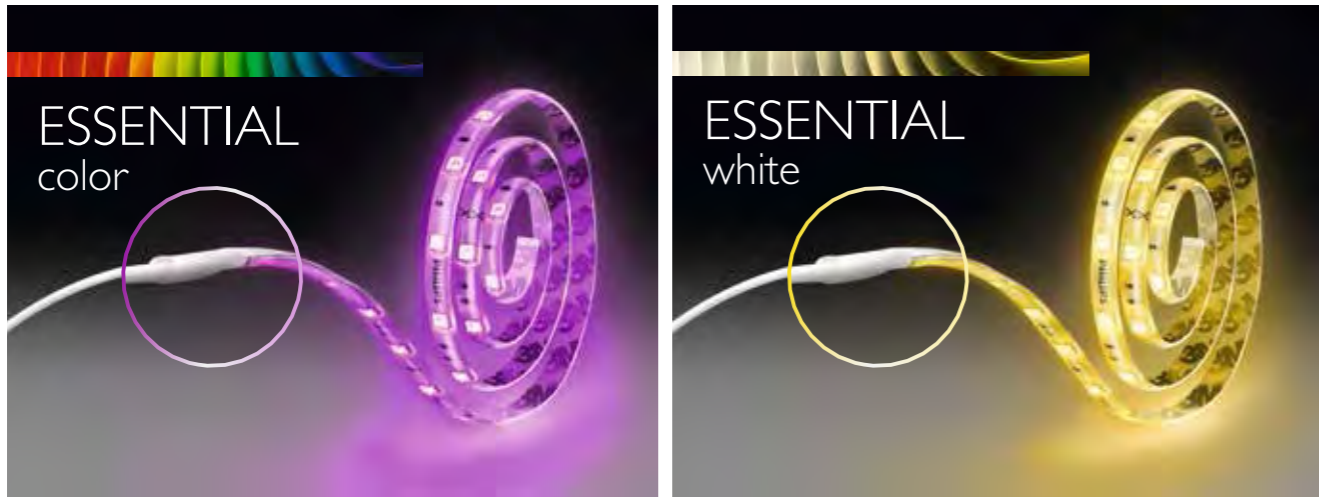

1m

1. **LightStrips Essential Color
  70165 55 PH**
  nicht verlängerbar – H1.000 L100 T30
  LED – 6W inkl. – 85Lm
  20.000 Std. – Klasse II – IP20
  Kunststoff

2m

3. **LightStrips Essential Color
  70166 55 PH**
  nicht verlängerbar – H2.000 L100 T30
  LED – 12W inkl. – 160Lm
  20.000 Std. – Klasse II – IP20
  Kunststoff

1m

2. **LightStrips Essential White
  70165 87 PH**
  nicht verlängerbar – H1.000 L100 T30
  LED – 6W inkl. – 85Lm
  20.000 Std. – Klasse II – IP20
  Kunststoff

2m

4. **LightStrips Essential White
  70166 87 PH**
  nicht verlängerbar – H2.000 L100 T30
  LED – 12W inkl. – 290Lm
  20.000 Std. – Klasse II – IP20
  Kunststoff