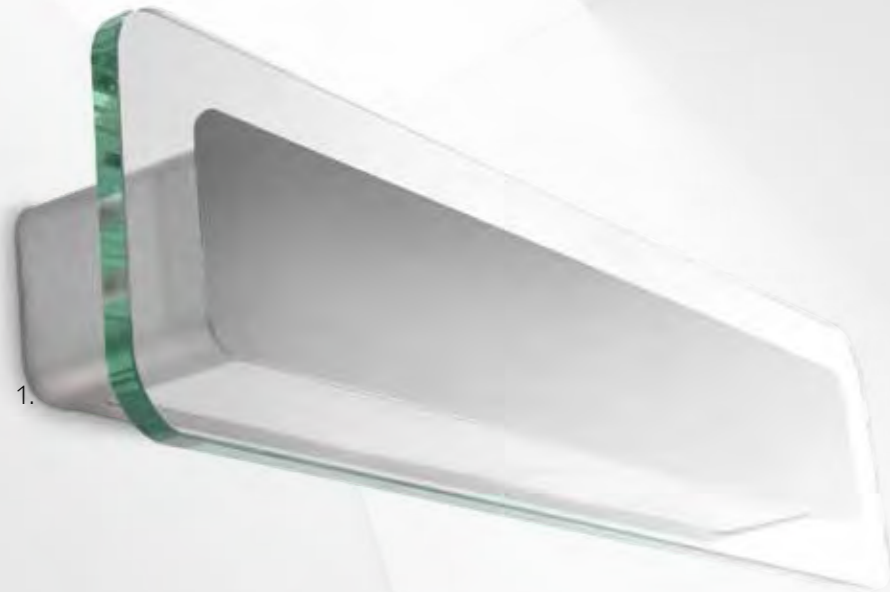

1.

2.

1. **Friendship 33099 17 16**
 H63 L99 T99
 GX53 – 1 x 9W inkl. – 310Lm
 6.000 Std. – Klasse I – IP20
 Aluminium – Glas

2. **Friendship 33099 31 16**
 H63 L99 T99
 GX53 – 1 x 9W inkl. – 310Lm
 6.000 Std. – Klasse I – IP20
 Aluminium – Glas