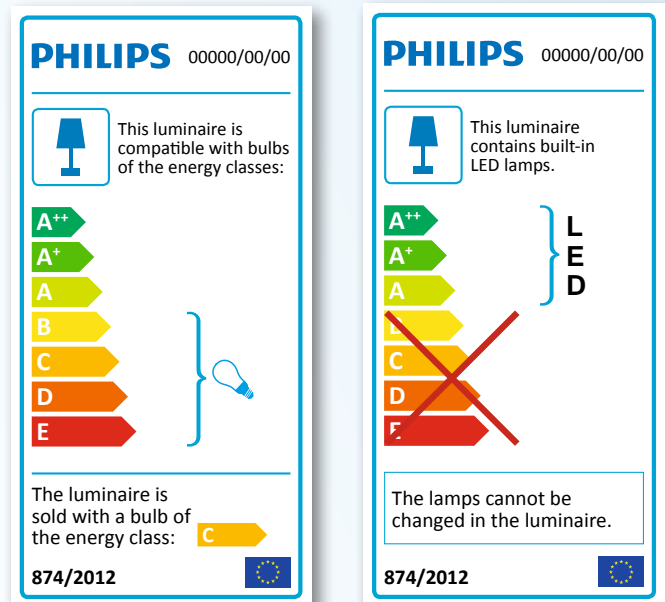

EU-Richtlinie zum Energie-Label für Lampen und Leuchten

EU 874/2012

Was ist das?

Im Zuge der EU-Richtlinie Nr. 874/2012 bezüglich des Energie-Labels für elektrische Lampen und Leuchten ist es erforderlich, dass unsere Kunden, die Endbenutzer, über die Energieeffizienz unserer Produkte informiert werden. Die EEL-Konformität tritt ab dem 01. September 2013 (für Lampen) und dem 01. März 2014 (für Leuchten) in Kraft.