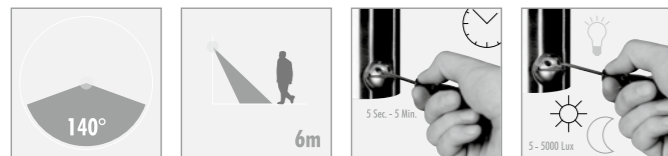

Erklärung der Schutzart (IP Nummern)

IP 00

	Erste Kennziffer Schutz gegen das Eindringen von Schmutz	Symbol	Zweite Kennziffer Schutz gegen das Eindringen von Wasser	Symbol
0	Nicht geschützt		Nicht geschützt	
1	Objekte > 50mm		senkrecht fallendes Tropfwasser	☾
2	Objekte > 12mm		schräg fallendes Tropfwasser (bis 15° Abweichung von der Senkrechten)	
3	Objekte > 2,5mm		Sprühwasser	☾
4	Objekte > 1mm		Spritzwasser aus allen Richtungen	☾
5	Staubgeschützt	⊞	Strahlwasser	☾☾
6	Staubdicht	⊞	Überflutung	☾☾
7			zeitweiliges Eintauchen	☾☾

Ein Beispiel: Eine Leuchte mit der Schutzklasse IP 44 ☾ ist gegen das Eindringen eines Objektes mit mehr als 1 mm und gegen das Eindringen von Spritzwasser geschützt.

Erklärung des passiven Bewegungsmelders – Außenleuchten

PIR 140°

Der Erfassungswinkel des Bewegungsmelders beträgt 140°.
Wird er auf einer Höhe von 2,5 m montiert, reagiert der Bewegungsmelder bei jeder Bewegung innerhalb von 6m Reichweite.

☾ Einstellung der Lichtempfindlichkeit, stufenlos von 5 bis 5.000 Lux
(komplette Finsternis, Morgendämmerung)

🕒 Zeiteinstellung: stufenlos von 5 Sekunden bis 55 Minuten

Erklärung der Symbole

- ☾ Ein-/Ausschalter
- ☾ Dimmer am Produkt
- ☾ mit externem Dimmer kompatibel
- ☾ nicht dimmbar
- ☾ höhenverstellbar
- ☾ schwenkbarer Leuchtenkopf
- ☾ verstellbare Lichtquelle
- ☾ geeignet für vertikale und horizontale Montage
- ☾ geeignet für Wand- oder Deckeninstallation
- ☾ Bewegungsmelder
- ☾ nach oben und unten gerichteter Lichteffekt
- ☾ geeignet für die vertikale Montage mit Ausrichtung nach oben und unten
- ☾ schwenkbarer Leuchtenkopf
- ☾ gerichtetes Licht
- ☾ Tag-/Nachtsensor
- ☾ Energieeffizienzklasse des Leuchtmittels (in diesem Beispiel A+)
- ☾ Leuchtmittel ist mit verschiedenen Energieeffizienzklassen kompatibel (in diesem Beispiel A+-A-B-C-D-E)

Erklärung der Farbcodes

Art.Nr. 12345 **67**89

- 11 Chrom
- 17 Stahl gebürstet
- 30 schwarz
- 31 weiß
- 48 Aluminium
- 60 klares Glas
- 67 mattiertes Glas
- 87 grau
- 93 anthrazit

Erklärung der Abkürzungen

- H Höhe
- L Länge
- T Tiefe
- ET Einbautiefe
- ED Einbaudurchmesser
- Klasse I geerdet
- Klasse II doppelt isoliert
- Klasse III Niederspannung

Erklärung der Leuchtmittel

- G4 ☾
- G9 ☾
- GU10 ☾
- GU10 ☾
- E14 ☾
- E14 ☾
- E14 ☾
- E14 ☾
- E27 ☾
- E27 ☾
- E27 ☾
- E27 ☾
- GX53 ☾
- G53 ☾
- 2GX13 ☾
- G5 ☾
- T5 ☾
- 2G11 ☾
- 2G7 ☾
- G23 ☾
- G24Q1 ☾

Erklärung LED

LED, Treiber und Verkabelung inklusive

Warmweißes Licht 2700K, CRI > 85

Lebensdauer: 20.000 h, Schaltfrequenz: 13.000 x

2,5W LED = 115Lm = ☾ 15W ☾

7,5W LED = 350Lm = ☾ 40W ☾

15W LED = 435Lm = ☾ 50W ☾

Der Großteil unserer LED Produkte ist dimmbar. Dies ist gekennzeichnet mit folgendem Symbol: ☾
Diese Artikel sind nur mit einem Phasenabschnittsdimmer kompatibel. Universaldimmer mit einer induktiven und kapazitiven Belastung (anhand der Markierung „RC“ auf dem Dimmer gekennzeichnet) sind ebenso kompatibel.