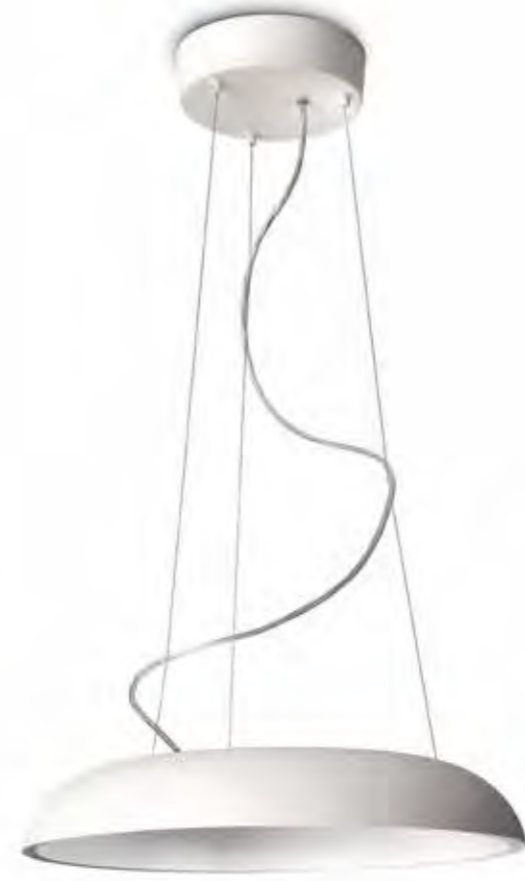

1.

2.

1. **Balance 40235 17 16**
 H1.160 L485 T485
 2GX13 – 1 x 40W inkl. – 3.300Lm
 12.000 Std. – Klasse I – IP20
 Glas – Metall

2. **Balance 40235 31 16**
 H1.160 L485 T485
 2GX13 – 1 x 40W inkl. – 3.300Lm
 12.000 Std. – Klasse I – IP20
 Glas – Metall