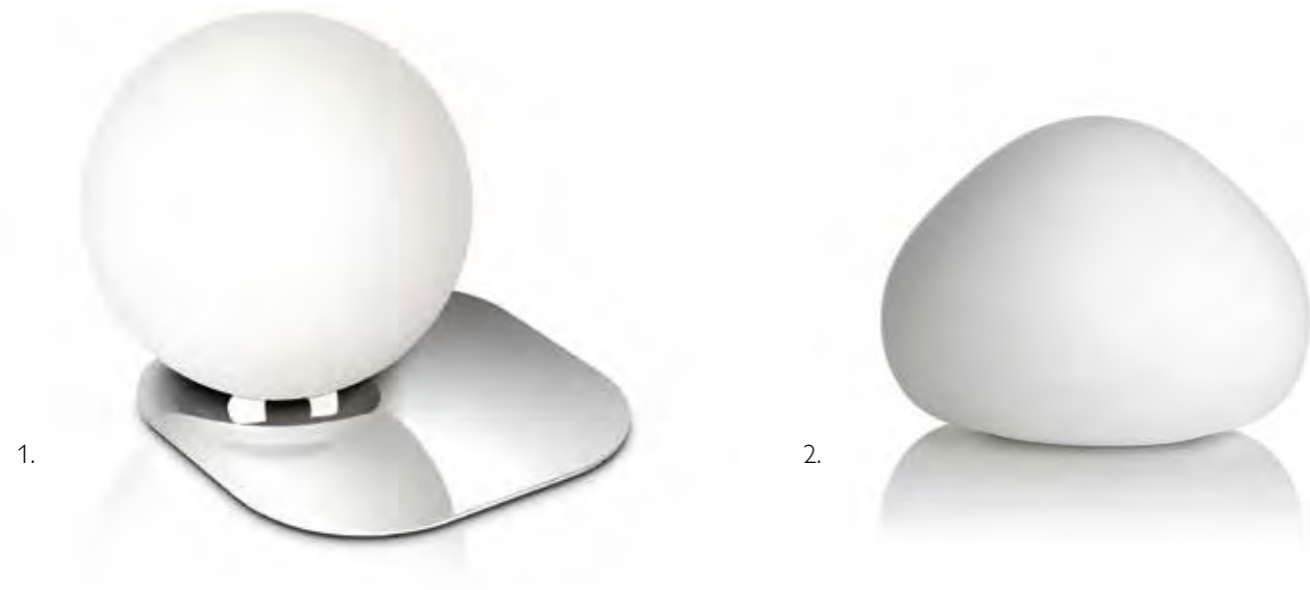

1.

2.

1. **Vigoura 40767 06 16**
 H181 L280 T280
 E14 – 1 x 12W inkl. – 735Lm
 8.000 Std. – Klasse II – IP20
 Glas – Metall

2. **Vigoura 40767 17 16**
 H181 L280 T280
 E14 – 1 x 12W inkl. – 735Lm
 8.000 Std. – Klasse II – IP20
 Glas – Metall