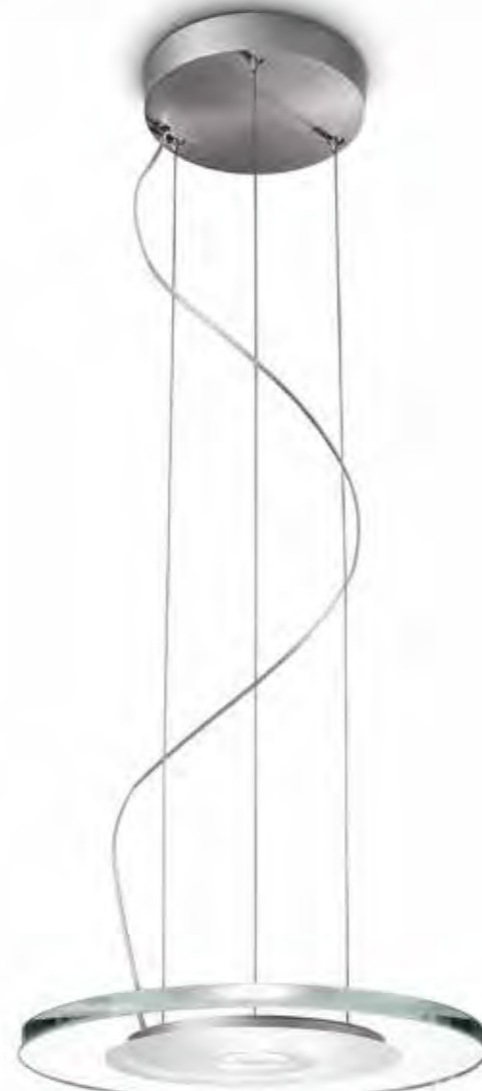

1.

1. **Alphar 69050 48 16**
H2.500 L300 T300
LED – 1 x 6,5W inkl. – 400Lm
20.000 Std. – Klasse I – IP20
Glas – Aluminium

A

2. **Epsi 69054 48 16**
H2.500 L940 T90
LED – 3 x 6,5W inkl. – 1.210Lm
20.000 Std. – Klasse I – IP20
Glas – Aluminium

A