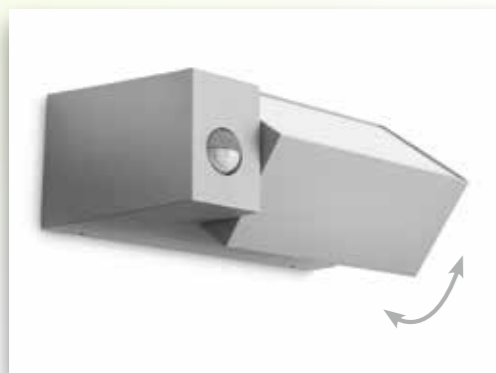

2.

3.

3. **Seabreeze 16909 93 16**
H 405 L 110 T 210
2G7 – 1 x 11W inkl. – 900Lm
13.000 Std. – Klasse I – IP44
Aluminium – Kunststoff

1.

2.

3.

4.

1. **Border 16942 87 16**
H93 L268 T148
E27 – 1 × 23W inkl. – 1.430Lm
6.000 Std. – Klasse I – IP44
Aluminium – Kunststoff