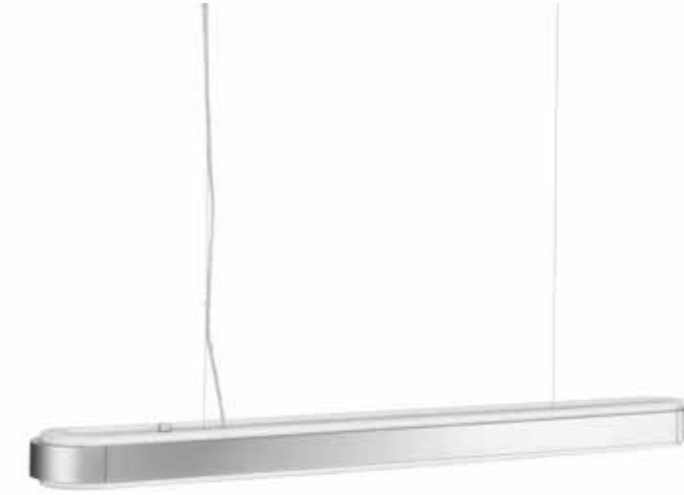

2.

1. **Authentis 40341 48 16**
H2.062 L1.175 T55
G5 – 1 x 28W inkl. – 2.900Lm
24.000 Std. – Klasse I – IP20
Metall – Kunststoff

2. **Attract 40714 48 16**
H1.500 L925 T120
G5 – 2 x 21W inkl. – 2 x 2.100Lm
24.000 Std. – Klasse I – IP20
Metall – Kunststoff