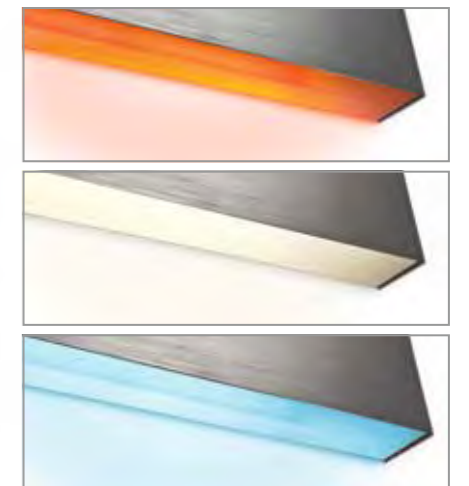

1. **Savoir 33205 48 16**
  H210 L226 T83
  2G7 – 1 x 9W inkl. – 600Lm
  13.000 Std. – Klasse II – IP20
  Glas – Aluminium

2. **Kind 34617 48 16**
  H104 L392 T44
  G5 – 2 x 8W inkl. – 2 x 470Lm
  10.000 Std. – Klasse II – IP20
  Kunststoff – Metall