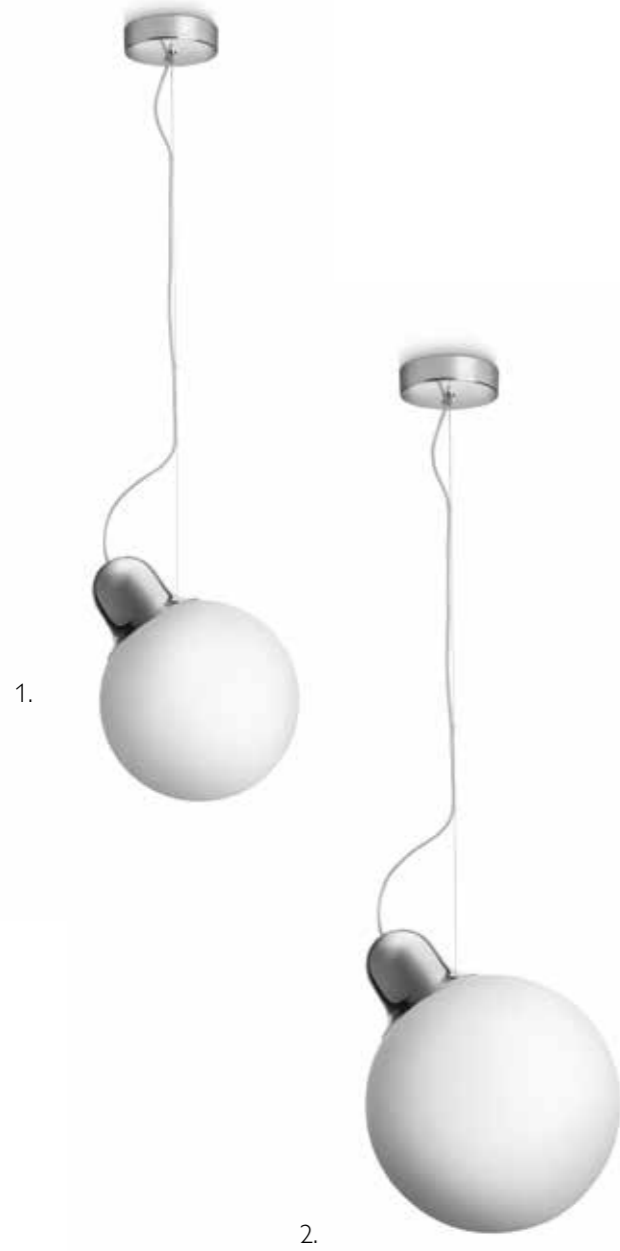

1.

2.

1. **Authentis 40341 48 16**
 H2.062 L1.175 T55
 G5 – 1 x 28W inkl. – 2.900Lm
 24.000 Std. – Klasse I – IP20
 Metall – Kunststoff

2. **Attract 40714 48 16**
 H1.500 L925 T120
 G5 – 2 x 21W inkl. – 2 x 2.100Lm
 24.000 Std. – Klasse I – IP20
 Metall – Kunststoff