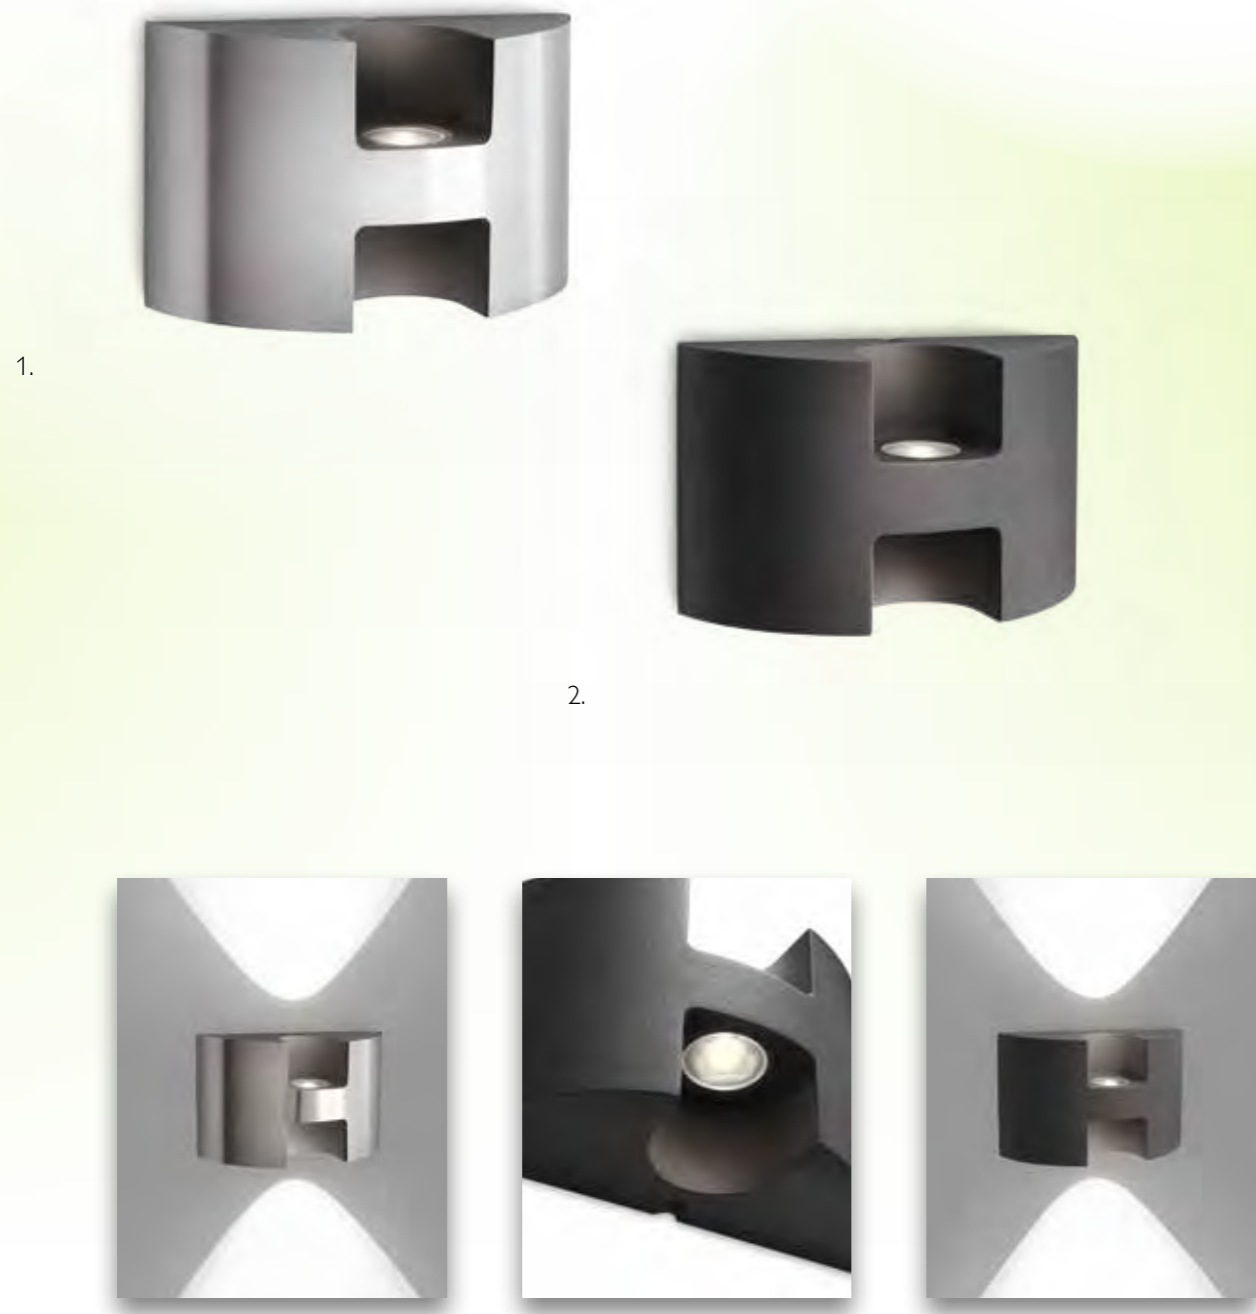

1. **Watermill 17254 47 16**
H107 L174 T67
LED – 2 × 2W inkl. – 200Lm
20.000 Std. – Klasse I – IP44
Aluminium – Edelstahl

2. **Watermill 17254 93 16**
H107 L174 T67
LED – 2 × 2W inkl. – 200Lm
20.000 Std. – Klasse I – IP44
Aluminium