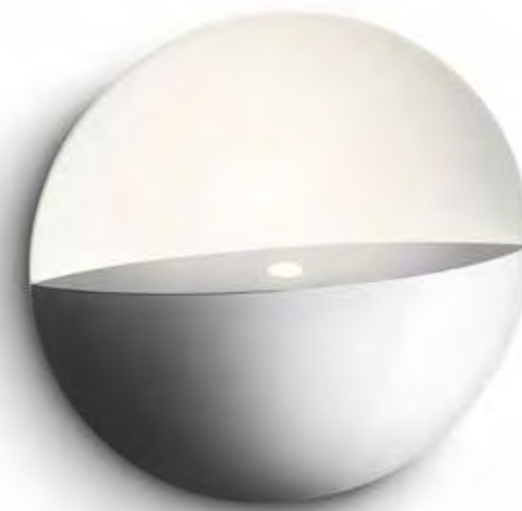

1.

2.

3.

4.

1. **Metics 33271 31 16**
H42 L115 T135
LED – 1 x 6,5W inkl. – 270Lm
20.000 Std. – Klasse I – IP20
Aluminium

2. **Metics 33271 48 16**
H42 L115 T135
LED – 1 x 6,5W inkl. – 270Lm
20.000 Std. – Klasse I – IP20
Aluminium

3. **Innoa 33290 31 16**
H81 L81 T104
LED – 1 x 4W inkl. – 210Lm
20.000 Std. – Klasse I – IP20
Aluminium

4. **Innoa 33290 48 16**
H104 L81 T81
LED – 1 x 4W inkl. – 210Lm
20.000 Std. – Klasse I – IP20
Aluminium

1.

2.

1. **Geos 33289 11 16**
H80 L160 T54
LED – 2 x 2W inkl. – 200Lm
20.000 Std. – Klasse I – IP20
Metall

2. **Geos 33289 31 16**
H80 L160 T54
LED – 2 x 2W inkl. – 200Lm
20.000 Std. – Klasse I – IP20
Metall