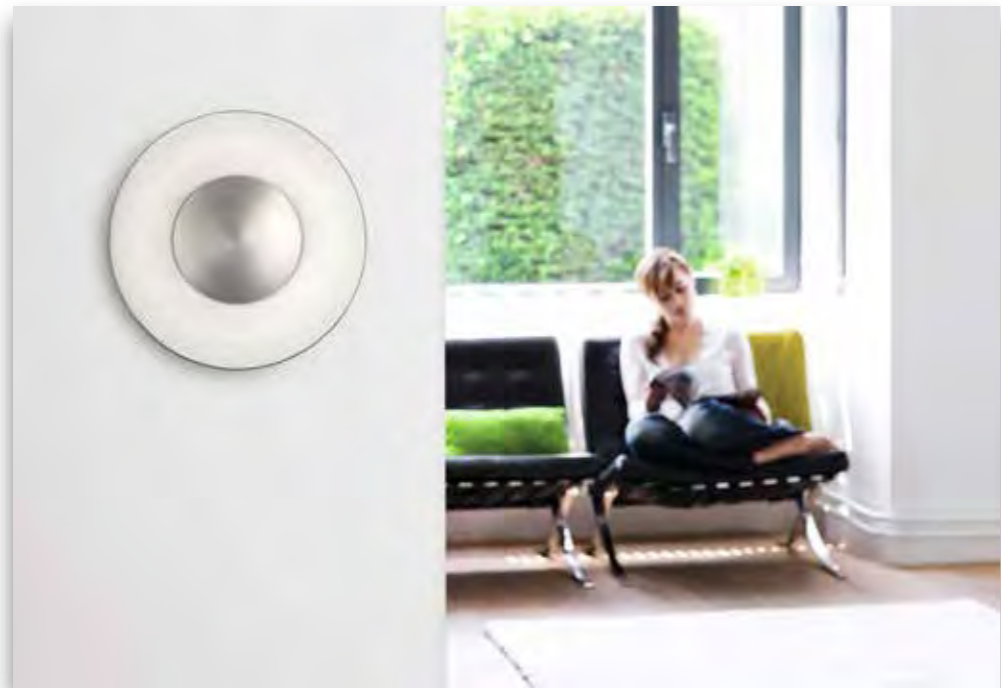

1. **Still 32613 48 16**
  H391 L391 T72
  2GX13 – 1 x 40W inkl. – 3.300Lm
  12.000 Std. – Klasse I – IP20
  Metall – Kunststoff

2. **Still 34613 48 16**
  H310 L310 T73
  2GX13 – 1 x 22W inkl. – 1.800Lm
  12.000 Std. – Klasse II – IP20
  Metall – Kunststoff