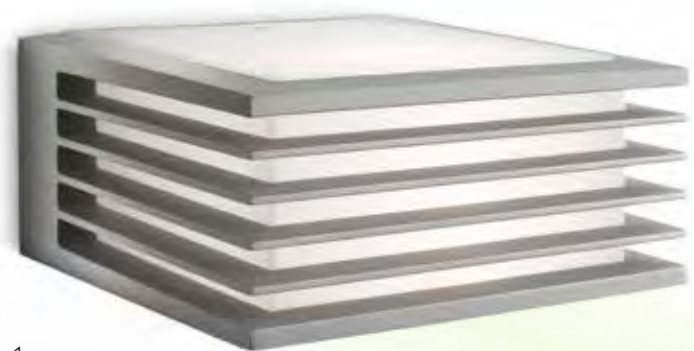

1.

2.

1. **Skies 17183 87 16**
H213 L161 T132
E27 – 1 × 14W inkl. – 810Lm
10.000 Std. – Klasse II – IP44
Kunststoff – Aluminium

2. **Skies 17184 87 16**
H81 L260 T260
E27 – 1 × 28W inkl. – 810Lm
10.000 Std. – Klasse II – IP44
Kunststoff – Aluminium