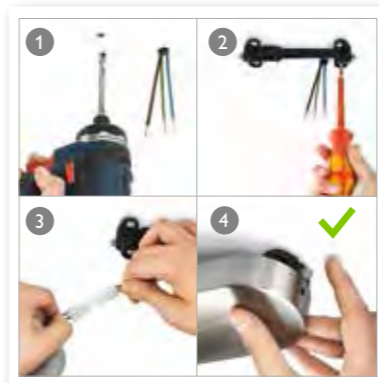

2. **Phase 53300 31 16**
H80 L102 T102
LED – 1 x 4,5W inkl. – 500Lm
30.000 Std. – Klasse I – IP20
Metall

1.

2.

3.

4.

1. **Cypress 53220 11 16**
H120 L76 T135
LED – 1 x 3W inkl. – 170Lm
15.000 Std. – Klasse I – IP20
Metall – Glas