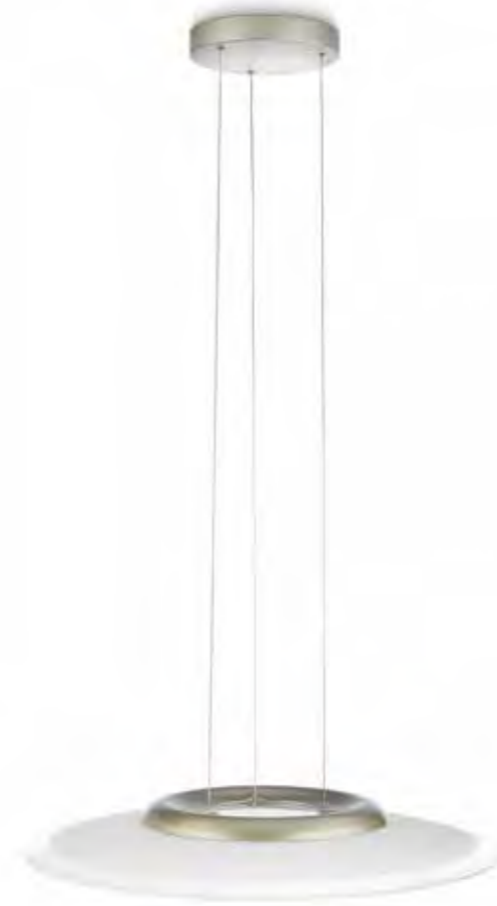

A

2.

1.

1. **Equila 40745 17 16**
H1.500 L500 T500
LED – 6 x 2W inkl. – 780Lm
20.000 Std. – Klasse I – IP20
Glas – Metall

A

2. **Equila 40746 17 16**
H1.500 L750 T259
LED – 6 x 2W inkl. – 590Lm
20.000 Std. – Klasse I – IP20
Glas