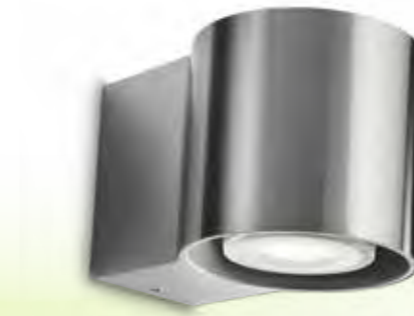

1.

Ersatz Akku – für die Leuchten
mit separatem Panel: Familien
Moon, Raven, Barley, Clover, Blossom

2.

Ersatz Akku – für die Leuchten
mit integriertem Panel:
Familien Dusk, Greenhouse

3.

1. **Battery Pack 17824 30 16**
H19 L66 T37
Klasse III – IP20
Kunststoff

2. **Battery Pack 17825 30 16**
H19 L66 T19
Klasse III – IP20
Kunststoff

3. **Cable Extension 17826 30 16**
L500
Klasse III
Kunststoff

1.

2.

1. **Bumblebee 16318 47 16**
H90 L99 T149
LED – 2 x 6W inkl. – 760Lm
20.000 Std. – Klasse I – IP44
Edelstahl – Aluminium

2. **Bumblebee 16319 47 16**
H790 L100 T115
LED – 1 x 6W inkl. – 290Lm
20.000 Std. – Klasse I – IP44
Edelstahl – Aluminium