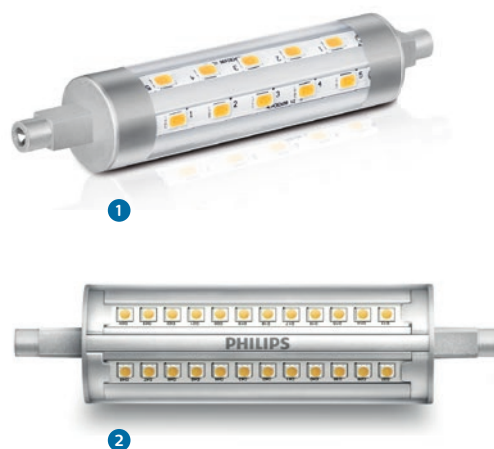

PHILIPS

CorePro

R7S

NEU & jetzt erhältlich CorePro R7S: LED-Stablampe mit Markenqualität

CorePro R7S Dim – Der erste dimmbare Philips R7S LED-Stablampe

- Jetzt mit Lichtleistung wie ein 100 W Äquivalent
- Erstmals R7S in dimmbarer Ausführung
- Erhältlich in 3.000 Kelvin
- 60 W- (nicht dimmbar) und 100 W-Ersatz (dimmbar)
- 15.000 Stunden Nutzlebensdauer
- 2 Jahre Garantie
- Energieeffizienzklasse: A+/A⁺⁺
- Anwendungsbereiche: Steh- und Wandleuchten (R7S)

Vergleichsrechnung der LED gegenüber einer konventionellen Lösung	Halogenstablampe R7S 100W	CorePro R7S 118mm 14-100W 830 DIM
Lampenleistung	100	14
Stromverbrauch/Jahr	438,0 kW	61,3 kW
Stromkosten/ Jahr	87,60 €	12,26 €
Ersparnis Stromkosten/Jahr¹⁾		75,34 €