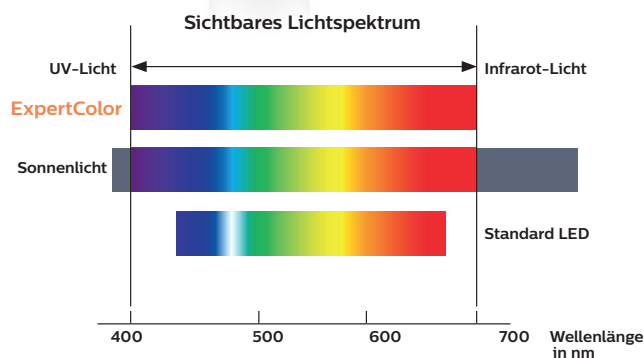

Produktbezeichnung	Ersatz für	Leistung (W)	Lichtstrom (lm)	Lichtstärke (cd)	R_a-Wert	Farbtemperatur (K)	Dimmbar ³⁾	Garantie (Jahre)⁴⁾	Energy Star	VE	Bestellnr.	ELDAS-Nr.	
													EOC
MASTER LEDspot ExpertColor 3,9-35W GU10 927 25° DIM	35	3,9	265	700	97	2.700	ja	5	A⁺	10	70749400	941105011	
MASTER LEDspot ExpertColor 3,9-35W GU10 930 25° DIM		3,9	280	750	97	3.000	ja	5	A⁺	10	70751700	941105211	
MASTER LEDspot ExpertColor 3,9-35W GU10 940 25° DIM		3,9	300	800	97	4.000	ja	5	A⁺	10	70753100	941105311	
MASTER LEDspot ExpertColor 3,9-35W GU10 927 36° DIM		3,9	265	540	97	2.700	ja	5	A⁺	10	70755500	941115011	
MASTER LEDspot ExpertColor 3,9-35W GU10 930 36° DIM		3,9	280	560	97	3.000	ja	5	A⁺	10	70757900	941115211	
MASTER LEDspot ExpertColor 3,9-35W GU10 940 36° DIM		3,9	300	600	97	4.000	ja	5	A⁺	10	70759300	941115311	
MASTER LEDspot ExpertColor 5,5-50W GU10 927 25° DIM	50	5,5	355	1.000	97	2.700	ja	5	A⁺	10	70761600	941105411	
MASTER LEDspot ExpertColor 5,5-50W GU10 930 25° DIM		5,5	375	1.000	97	3.000	ja	5	A⁺	10	70763000	941105511	
MASTER LEDspot ExpertColor 5,5-50W GU10 940 25° DIM		5,5	400	1.050	97	4.000	ja	5	A⁺	10	70765400	941105611	
MASTER LEDspot ExpertColor 5,5-50W GU10 927 36° DIM		5,5	355	800	97	2.700	ja	5	A⁺	10	70767800	941115411	
MASTER LEDspot ExpertColor 5,5-50W GU10 930 36° DIM		5,5	375	800	97	3.000	ja	5	A⁺	10	70769200	941115511	
MASTER LEDspot ExpertColor 5,5-50W GU10 940 36° DIM		5,5	400	850	97	4.000	ja	5	A⁺	10	70771500	941115611	

²⁾ Nutzlebensdauer: bei noch 70% Lichtstrom/Lichtstärke (L70/B50)

³⁾ Eine aktuelle Liste empfohlener Dimmer finden Sie unter www.philips.ch/master-led-lampen

⁴⁾ Die Garantiebedingungen finden Sie unter www.philips.ch/gewaehrleistung

Änderungen und Fehler vorbehalten, Stand Juni 2017