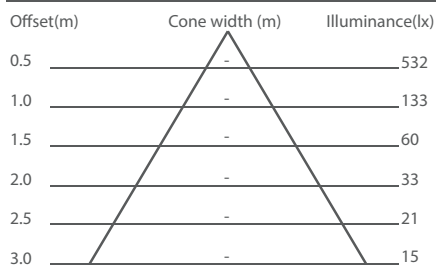

Staffe di fissaggio incluse.
Included fixing clips.

Warm White - 1 m (MRIG0910006WRE)

General Information	Caractéristiques Générales	Allgemeine Informationen	Informazioni generali	
Material	Matériaux	Materialien	Materiali	PVC + polyurethan resin
Number of light sources	Nombre de Source(s)	Anzahl Lichtquellen	Numero sorgenti lum.	60 LED/m
Fixing system	Système de fixation	Befestigungssystem	Sistema di fissaggio	clips
Driver included	Driver intégré	Treiber inklusive	Driver incluso	NO
Protection class IEC	Classe électrique	Schutzklasse	Classe di isolamento	III
IP code	IP	Schutzart	Grado IP	IP 68
IK code	IK	Schlagfestigkeit (IK)	Grado IK	/
Optic type	Optique	Optik	Ottica	transparent
Cable	Câble	Kabel	Cavo	2 m
Dimmable	Gradable	Dimmbar	Dimmerabile	YES
European Community mark	Marquage CE	CE-Zeichen	Marchio comunità europea	CE
Lifetime to 80% luminous flux	Durée vie 80% flux lumineux	Lebensdauer bis 80% Lichtstrom	Durata funzion. (80% flusso)	30 000 h
Weight (kg)	Poids (kg)	Gewicht (kg)	Peso (Kg)	0,215 kg (1m) - 1,2 kg (5m)
Electrical	Caractéristiques Electriques	Elektrische Kenndaten	Corrente	
Input voltage	Tension d'alimentation	Netzspannung	Tensione di alimentazione	12 V
Initial performances	Performances initiales	Anfängliche Leistung	Performance iniziali	
Initial input power	Initial input power	Systemleistung	Potenza di sistema	4,5 W/m
Initial luminous flux	Initial luminous flux	Lichtstrom	Flusso luminoso iniziale	400 lm ca.
Initial LED luminaire efficacy	Initial LED luminaire efficacy	Effizienz	Efficienza luminosa iniziale	90 lm/W ca.
Init. Corr. Color Temperature*	Init. Corr. Color Temperature*	Farbtemperatur*	Temperatura colore lampada*	3350 K - 4500 K - 6500 K
CRI	IRC	CRI	CRI	80
Application conditions	Conditions d'application	Einsatzbedingungen	Condizioni applicazione	
Ambient temperature range	Température ambiante	Umgebungstemperatur	Temperatura ambiente	max. +35°C - min. -50°C