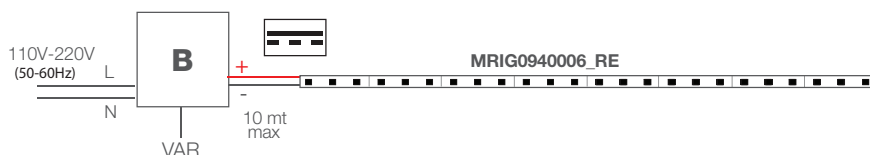

VAR

variatore/current variation

WBOKVAR

si consiglia la conservazione delle seguenti istruzioni - we suggest you to keep this copy for your files