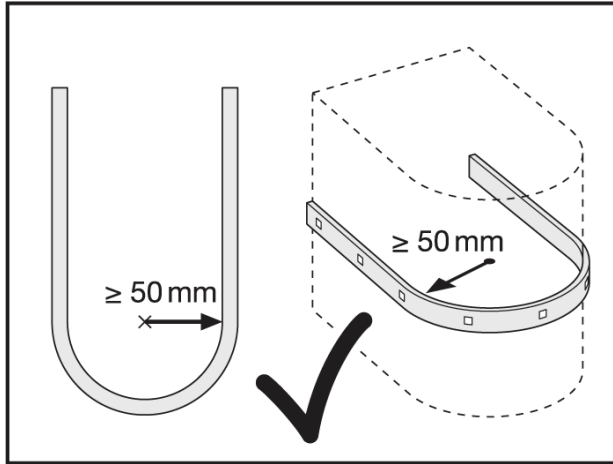

si consiglia la conservazione delle seguenti istruzioni - we suggest you to keep this copy for your files