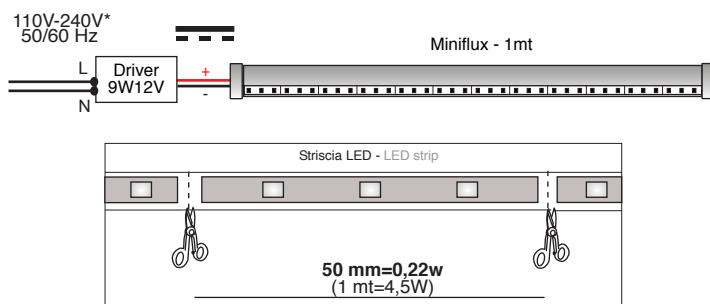

Esempio di collegamento (connessione in parallelo) Example of connection (parallel connection)

* Verificare la tensione di ingresso supportata dagli alimentatori / Verify the input tension supported from drivers

Alimentatori/ LED Drivers

Codice/Code non inclusi/not included	Caratteristiche/ Specifications
WALIMLED09W12V	9W - 12V
WALIMLED025/12	25W - 12V
WALIMLED060/12	60W - 12V
WALIMLED100/12	100W - 12V
WALIMLED240/12	240W - 12V
WALIM/DIMM/JOLLY	10W - 12V
WBOKVAR	variatore/dimmer 1/10V
WBOKOTDIM	dimmer (50W max)*

* necessita di alimentatore/needs driver

GENERALI / GENERALS
CABLAGGIO / WIRING

- -L'installazione deve essere fatta da personale qualificato.
- -Installation should be carried out by a suitable qualified installer.
- -Non aprire la lampada
- -Do not open the luminaire.
- -In caso di guasti, previa autorizzazione al reso di ILTI Luce, il prodotto non dovrà essere aperto, il pressacavo non deve essere smontato e il cavo deve essere tagliato lasciandone almeno 10/15cm.
- -In case of failure, upon a return authorization of ILTI LUCE, the product will not have to be opened, the cable gland must not be removed and the cable must be cut leaving at least 10/15cm
- -Tutte le operazioni di cablaggio e manutenzione vanno eseguite con l'interruttore generale in posizione OFF.
- -All wiring and maintenance must be performed with the main switch in the OFF position.
- Collegare l'apparecchio all'alimentatore e poi connettere l'alimentatore al 220V.
- Connect the fitting to the feeder and then connect the feeder at 220V.

SMALTIMENTO/
DISPOSAL

- -Togliere tensione prima di eseguire operazioni di manutenzione.
- -Disconnect main voltage before maintenance operation.
- -Effettuare il cablaggio usando un sistema che garantisca almeno il grado IP della lampada.
- -Make the wiring using a system that guarantees at least the IP grade of the lamp.

Secondo la direttiva comunitaria WEEE (Waste Electrical and Electronic Equipment) l'apparecchio non può essere smaltito con i rifiuti indifferenziati. Deve essere portato nelle strutture locali per lo smaltimento ed il riciclaggio dei prodotti elettronici.

In accordance with EU Directive WEEE (Waste Electrical and Electronic Equipment), luminaires must not be disposed of with other household waste. At the end of their life, luminaires must be taken to the appropriate local facility available for the disposal or recycling of electronic products.