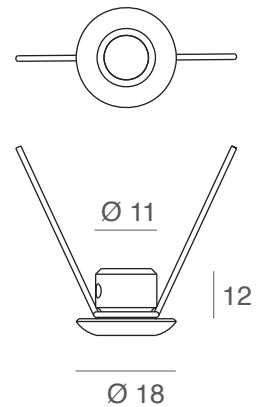

QFARETTO101INOX  
QFARETTO102INOX  
QFARETTO103INOX  
QFARETTO104INOX  
QFARETTO106INOX

Ø 14 mm (mm)

Corpo, molla e viteria in acciaio inox con vetro.  
Può essere installato immerso nell'acqua.

Body, spring and screws in stainless steel with  
glass. Under water installation.

codice/code

tipo di fibra/kind of fiber Ø mm

	1,3	2,6	3,3	4,3	6,0
QFARETTO101INOX	<input type="checkbox"/>				
QFARETTO102INOX		<input type="checkbox"/>			
QFARETTO103INOX			<input type="checkbox"/>		
QFARETTO104INOX				<input type="checkbox"/>	
QFARETTO106INOX					<input type="checkbox"/>

tabella di riepilogo prodotti/ product overview table

codice/ code	tipo di fibra/ kind of fiber Ø 1,3mm	tipo di fibra/ kind of fiber Ø 2,6mm	tipo di fibra/ kind of fiber Ø 3,3mm	tipo di fibra/ kind of fiber Ø 4,3mm	tipo di fibra/ kind of fiber Ø 6,0mm	materiale/ material	finitura/ finishing
QFARETTO101INOX	•					acciaio inox/ stainless steel	grigio/ grey
QFARETTO102INOX		•				acciaio inox/ stainless steel	grigio/ grey
QFARETTO103INOX			•			acciaio inox/ stainless steel	grigio/ grey
QFARETTO104INOX				•		acciaio inox/ stainless steel	grigio/ grey
QFARETTO106INOX					•	acciaio inox/ stainless steel	grigio/ grey