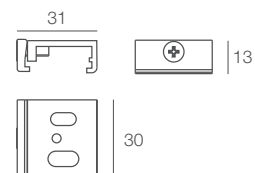

Staffa sospensione in alluminio.

Piastra con viti per consentire il fissaggio del binario direttamente al soffitto o per fissare il sistema mediante cavi di sospensione flessibili.

Aluminum suspended bracket.

Plate with screws for the mounting of track directly to the ceiling or for the mounting with flexible suspension cable.

codice/code

MSMA0015AL