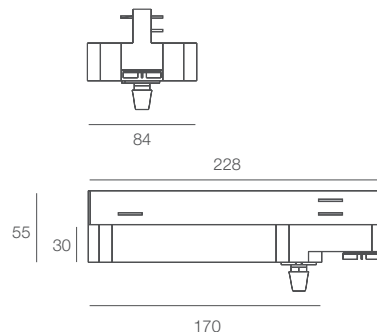

MKITADAT220VBO - bianco/white
MKITADAT220VNE - nero/black
MKITADAT220VGR - grigio/grey

Binario trifase in alluminio con 4 conduttori

Lunghezza 2m.
Disponibile bianco o nero.

Aluminum three-phase track with 4 conductors