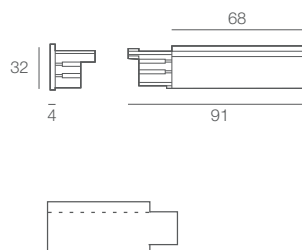

Available in white or black.

codice/code

MSMA0022BI - bianco/white

MSMA0012NE - nero/black

Connettore di alimentazione lato sinistro, per collegamento all'alimentazione elettrica sul lato sinistro del binario. Fornito completo di testata di chiusura cieca.

Disponibile in bianco e nero.

Left feeding cap, for electrical connection to the left side of the track. Supplied with the end cap.

Available in white or black.

codice/code

MSMA0027BI - bianco/white

MSMA0026NE - nero/black

Giunto a L destra.

Disponibile in bianco o nero.

Right L connector.

Supplied white or black.

codice/code

MSMA0031BI - bianco/white

MSMA0030NE - nero/black

Giunto a L sinistra.