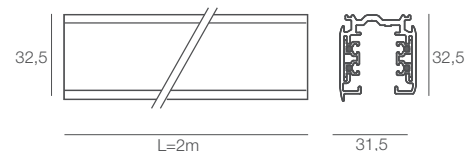

codice/code

MSMA2000BI - bianco/white
MSMA2000NE - nero/black

TRACK SYSTEM: IL BINARIO E TUTTI I SUOI ACCESSORI POSSONO ESSERE FORNITI PREDISPOSTI PER GESTIONE DALI O DMX SU RICHIESTA./
TRACK AND ACCESSORIES CAN BE SUPPLIED IN SPECIAL VERSION FOR DALI OR DMX CONTROL ON DEMAND.
(PER INSTALLAZIONE SMA DALI, KALIBRO DALI./ TO INSTALL SMA DALI, KALIBRO DALI...)