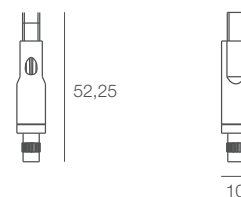

Aluminum suspended bracket.

Plate with screws for the mounting of track directly to the ceiling or for the mounting with flexible suspension cable.

codice/code

MSMA0015AL

Wire gripper per sospensione rapida.

Wire gripper for faster suspension.

codice/code

MSMA0017

Cavo di sospensione in acciaio.

Diametro - 1,5mm/ Lunghezza - 1,5m.
Possibilità di taglio alla lunghezza desiderata.

Steel suspended cable.

Diameter - 1,5mm/ Length - 1,5m.
Possibility to cut on desired length.