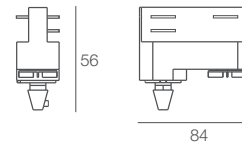

Adattatore 24V DC, 10A

Disponibile in 3 versioni: bianco, nero o grigio.

Rail adapter 24V DC, 10A

Supplied in 3 versions: white, black or grey.

codice/code

MKITADATT24VBO - bianco/white
MKITADATT24VNE - nero/black
MKITADATT24VGR - grigio/grey