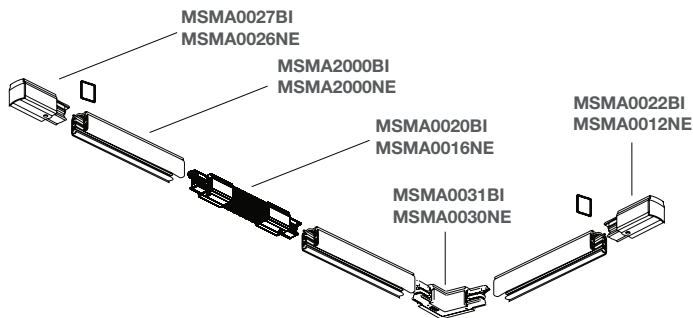

esempio di composizione/ example of composition