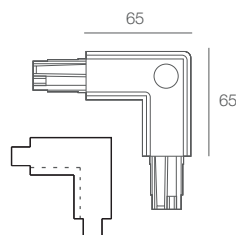

Giunto a L destra.

Disponibile in bianco o nero.

Right L connector.

Supplied white or black.

codice/code

MSMA0031BI - bianco/white

MSMA0030NE - nero/black

Giunto a L sinistra.

Disponibile in bianco o nero.

Left L connector.

Supplied white or black.

codice/code

MSMA0033BI - bianco/white

MSMA0032NE - nero/black

Giunto flessibile.

Disponibile in bianco o nero.