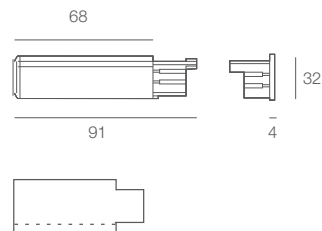

Connettore di alimentazione lato destro, per collegamento all'alimentazione elettrica sul lato destro del binario. Fornito completo di testata di chiusura cieca.

Disponibile bianco o nero.

Right feeding cap, for electrical connection to the right side of the track. Supplied with end cap.

Available in white or black.

codice/code

MSMA0022BI - bianco/white

MSMA0012NE - nero/black

Connettore di alimentazione lato sinistro, per collegamento all'alimentazione elettrica sul lato sinistro del binario. Fornito completo di testata di chiusura cieca.