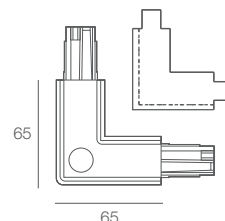

Disponibile in bianco o nero.

Left L connector.

Supplied white or black.

codice/code

MSMA0033BI - bianco/white

MSMA0032NE - nero/black

Giunto flessibile.

Disponibile in bianco o nero.

Flexible connector.

Supplied white or black.

codice/code

MSMA0020BI - bianco/white

MSMA0016NE - nero/black

Staffa sospensione in alluminio.

Piastra con viti per consentire il fissaggio del binario direttamente al soffitto o per fissare il sistema mediante cavi di sospensione flessibili.