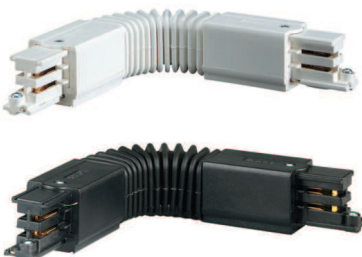

Connettore di alimentazione lato destro, per collegamento all'alimentazione elettrica sul lato destro del binario. Fornito completo di testata di chiusura cieca.

Disponibile bianco o nero.

Right feeding cap, for electrical connection to the right side of the track. Supplied with end cap.

Disponibile in bianco o nero.

Left L connector.

Supplied white or black.

codice/code

MSMA0033BI - bianco/white

MSMA0032NE - nero/black

Giunto flessibile.

Disponibile in bianco o nero.

Flexible connector.

Supplied white or black.

codice/code

MSMA0020BI - bianco/white

MSMA0016NE - nero/black

Staffa sospensione in alluminio.

Piastra con viti per consentire il fissaggio del binario direttamente al soffitto o per fissare il sistema mediante cavi di sospensione flessibili.