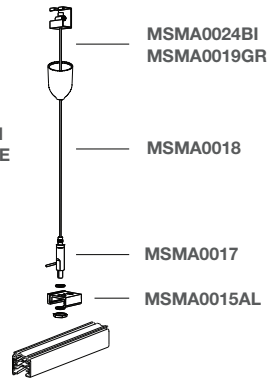

esempio di composizione/ example of composition

esempio kit sospensione/ suspension kit example

apparecchi compatibili/ compatible fittings

S.M.A. staffa/ S.M.A bracket
Kalibro M - Kalibro M HP track Gen.2 (no 24 V)
Kalibro L - Kalibro L HP track Gen.2 (no 24 V)
Lux 14 HP
Dragster track (no 24 V)
Zoom spot track

Adattatore 24V DC, 10A

Disponibile in 3 versioni: bianco, nero o grigio.

Rail adapter 24V DC, 10A

Supplied in 3 versions: white, black or grey.

codice/code

MKITADATT24VBO - bianco/white
MKITADATT24VNE - nero/black
MKITADATT24VGR - grigio/grey