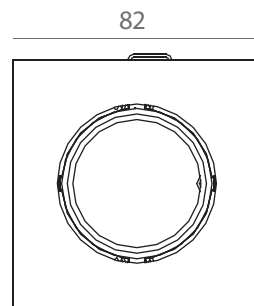

MPIXQD04417WBO
MPIXQD04417NBO
MPIXQD04717WBO
MPIXQD04717NBO

MPIXQD04417WNE
MPIXQD04417NNE
MPIXQD04717WNE
MPIXQD04717NNE

MPIXQD04417WGM
MPIXQD04417NGM
MPIXQD04717WGM
MPIXQD04717NGM

(mm)

| | | 7 W | | IP40 | | $\pm 15^\circ$ | | max 35° | | | | | | | | | | | | | | | | |
|---|----------------|--|--|---|--|----------------|--|---------|--|-----------|----------------|-----------------|-----|------|------|-----|------|------|-----|------|-----|-----|------|-----|
| <p>Finiture: - verniciatura bianca, nera o grigia</p> <p>Finishing: - white, black or gray varnishing</p> | | <p>Ottica incassata per evitare l'abbagliamento. Recessed optic to avoid glare.</p> | | <p>Warm White - medium beam (MPIXQD04417W_*)</p> <table border="1"> <thead> <tr> <th>Offset(m)</th> <th>Cone width (m)</th> <th>Illuminance(lx)</th> </tr> </thead> <tbody> <tr> <td>0,5</td> <td>0,15</td> <td>5360</td> </tr> <tr> <td>1,0</td> <td>0,30</td> <td>1340</td> </tr> <tr> <td>2,0</td> <td>0,60</td> <td>330</td> </tr> <tr> <td>3,0</td> <td>0,90</td> <td>150</td> </tr> </tbody> </table> | | | | | | Offset(m) | Cone width (m) | Illuminance(lx) | 0,5 | 0,15 | 5360 | 1,0 | 0,30 | 1340 | 2,0 | 0,60 | 330 | 3,0 | 0,90 | 150 |
| Offset(m) | Cone width (m) | Illuminance(lx) | | | | | | | | | | | | | | | | | | | | | | |
| 0,5 | 0,15 | 5360 | | | | | | | | | | | | | | | | | | | | | | |
| 1,0 | 0,30 | 1340 | | | | | | | | | | | | | | | | | | | | | | |
| 2,0 | 0,60 | 330 | | | | | | | | | | | | | | | | | | | | | | |
| 3,0 | 0,90 | 150 | | | | | | | | | | | | | | | | | | | | | | |