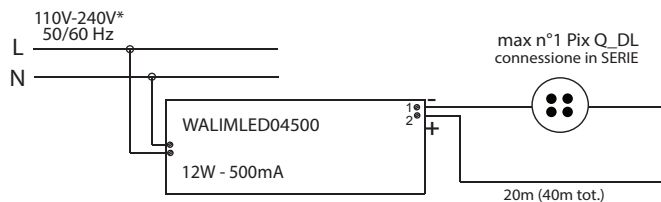

**Esempio di collegamento (connessione in serie)/
Example of connection (serial connection)**

* Verificare la tensione di ingresso supportata dagli alimentatori / Verify the input tension supported from drivers

Alimentatori/ LED Drivers

Codice/Code non inclusi/not included	Caratteristiche/ Specifications	n. faretti/ n.spots
WALIMLED04500	12W - 500mA	1
WALIMLED08500	20W - 500mA	min 2/max 2**
WALIMLED12500	26W - 500mA	3
WALI/DIMM/JOLLY	22W - 500mA	2**
WBOKVAR	variatore/dimmer 1/10V	/

**connessione in SERIE/Serial connection

GENERALI / GENERALS
CABLAGGIO / WIRING

- -L'installazione deve essere fatta da personale qualificato.
  -Installation should be carried out by a suitable qualified installer.
- -In caso di guasti, previa autorizzazione al reso di ILTI Luce, il prodotto non dovrà essere né aperto né smontato.
  -In case of failure, upon a return authorization of ILTI LUCE, the product will be not neither open or dismounted.
- Dare tensione all'impianto solo dopo aver collegato tutti i LED all'alimentatore.
  - Connect the fitting to the power supply only after connecting all LED to the driver.
- -Tutte le operazioni di cablaggio e manutenzione vanno eseguite con l'interruttore generale in posizione OFF.
  -All wiring and maintenance must be performed with the main switch in the OFF position.

SMALTIMENTO/
DISPOSAL

Secondo la direttiva comunitaria WEEE (Waste Electrical and Electronic Equipment) l'apparecchio non può essere smaltito con i rifiuti indifferenziati. Deve essere portato nelle strutture locali per lo smaltimento ed il riciclaggio dei prodotti elettronici.
In accordance with EU Directive WEEE (Waste Electrical and Electronic Equipment), luminaires must not be disposed of with other household waste. At the end of their life, luminaires must be taken to the appropriate local facility available for the disposal or recycling of electronic products.