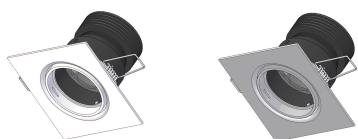

MPIXQD04417WBO
MPIXQD04417NBO
MPIXQD04717WBO
MPIXQD04717NBO

MPIXQD04417WNE
MPIXQD04417NNE
MPIXQD04717WNE
MPIXQD04717NNE

MPIXQD04417WGM
MPIXQD04417NGM
MPIXQD04717WGM
MPIXQD04717NGM

(mm)

| | | 7 W | | IP40 | | $\pm 15^\circ$ | | max 35° | | | | | | | | | | | | | | | | |
|---|----------------|--|--|---|--|----------------|--|---------|--|-----------|----------------|-----------------|-----|------|------|-----|------|------|-----|------|-----|-----|------|-----|
| <p>Finiture: - verniciatura bianca, nera o grigia</p> <p>Finishing: - white, black or gray varnishing</p> | | <p>Ottica incassata per evitare l'abbagliamento. Recessed optic to avoid glare.</p> | | <p>Warm White - medium beam (MPIXQD04417W_*)</p> <table border="1"> <thead> <tr> <th>Offset(m)</th> <th>Cone width (m)</th> <th>Illuminance(lx)</th> </tr> </thead> <tbody> <tr> <td>0,5</td> <td>0,15</td> <td>5360</td> </tr> <tr> <td>1,0</td> <td>0,30</td> <td>1340</td> </tr> <tr> <td>2,0</td> <td>0,60</td> <td>330</td> </tr> <tr> <td>3,0</td> <td>0,90</td> <td>150</td> </tr> </tbody> </table> | | | | | | Offset(m) | Cone width (m) | Illuminance(lx) | 0,5 | 0,15 | 5360 | 1,0 | 0,30 | 1340 | 2,0 | 0,60 | 330 | 3,0 | 0,90 | 150 |
| Offset(m) | Cone width (m) | Illuminance(lx) | | | | | | | | | | | | | | | | | | | | | | |
| 0,5 | 0,15 | 5360 | | | | | | | | | | | | | | | | | | | | | | |
| 1,0 | 0,30 | 1340 | | | | | | | | | | | | | | | | | | | | | | |
| 2,0 | 0,60 | 330 | | | | | | | | | | | | | | | | | | | | | | |
| 3,0 | 0,90 | 150 | | | | | | | | | | | | | | | | | | | | | | |