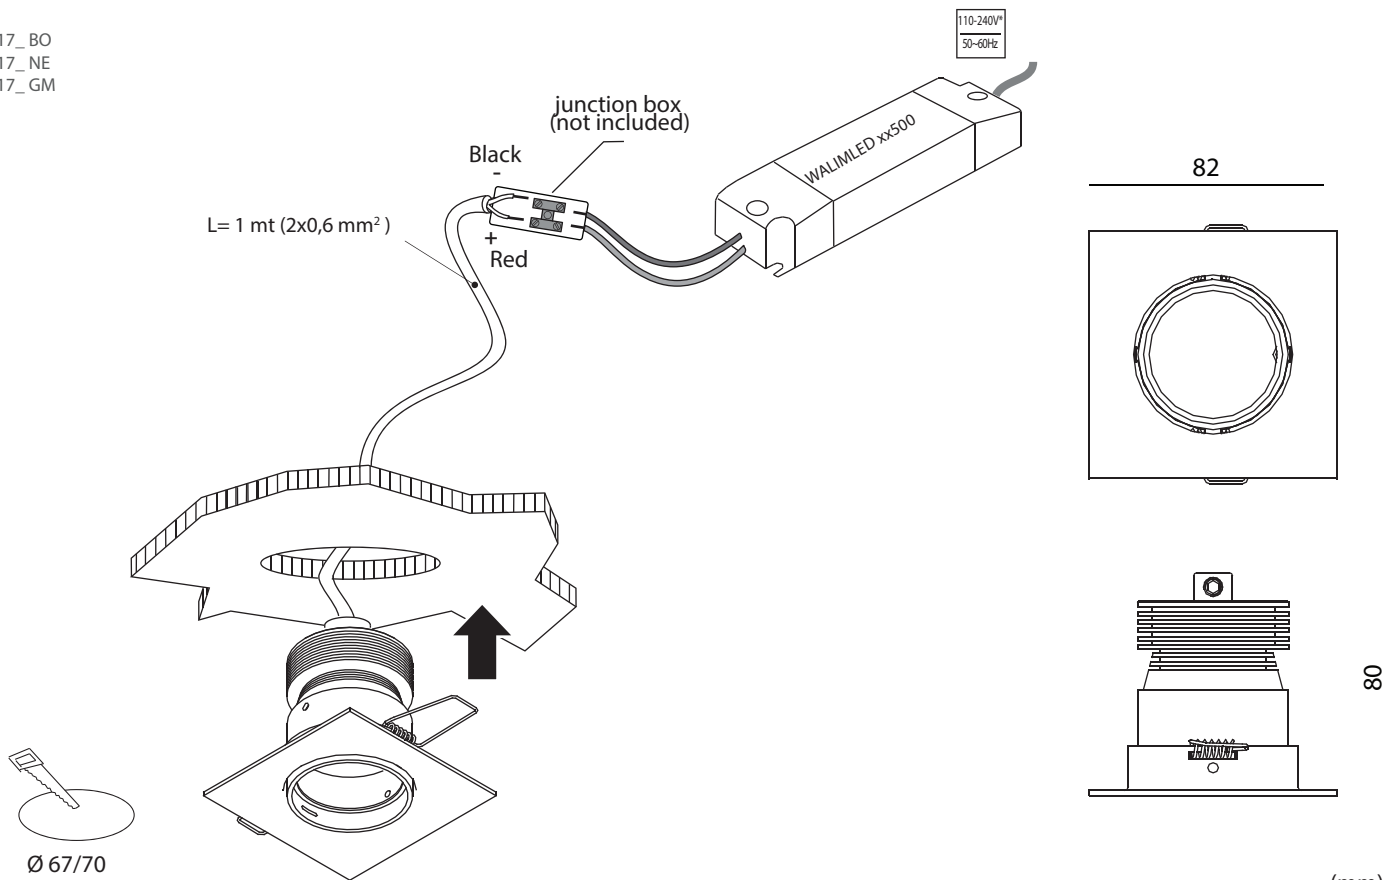

MPIXQD04_17_BO
MPIXQD04_17_NE
MPIXQD04_17_GM