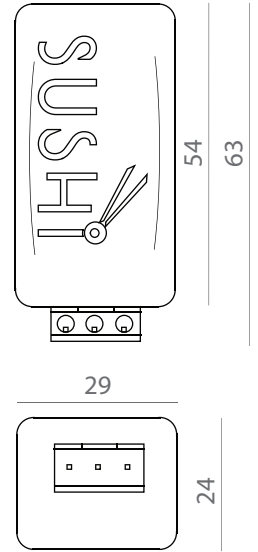

WDMXSAMASTER

Stand alone DMX controller RB + driver

(mm)

		IP20		DMX512		max 35°C -20°C		12DMX CHANNELS*	8 SCENE	
--	--	------	--	--------	--	-------------------	--	-----------------	---------	--

Free software on [www.arcolis.com](http://www.arcolis.com)