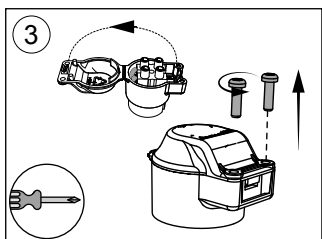

PHILIPS

Philips Lighting Contact Centre
Int. Business Reply Service
I.B.R.S. / C.C.R.I. Numéro 10461
5600 VB Eindhoven
Pays-Bas / The Netherlands

4404.029.06211 Last update: 02/11/16

PHILIPS