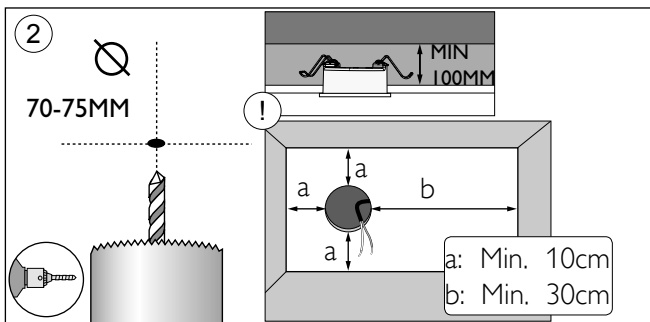

PHILIPS

Philips Lighting Contact Centre
Int. Business Reply Service
I.B.R.S. / C.C.R.I. Numéro 10461
5600 VB Eindhoven
Pays-Bas / The Netherlands

4404.029.06211 Last update: 02/11/16

PHILIPS