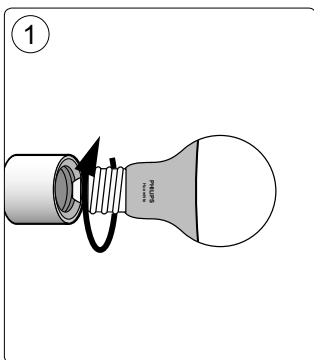

44401/**/P7

Gebruiksaanwijzing
Notice d'emploi
Benutzerhandbuch
User manual
Manual de usuario

PHILIPS

Incl.

www.meethue.com/getstarted

Philips Lighting Contact Centre
Int. Business Reply Service
I.B.R.S. / C.C.R.I. Numéro 10461
5600 VB Eindhoven
Pays-Bas / The Netherlands