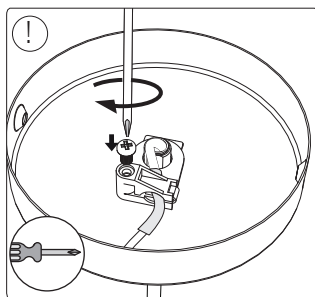

PHILIPS

Incl.

Excl.

www.meethue.com/getstarted

2

Philips Lighting Contact Centre
Int. Business Reply Service
I.B.R.S. / C.C.R.I. Numéro 10461
5600 VB Eindhoven
Pays-Bas / The Netherlands

www.meethue.com/getstarted
www.philips.com
☎ +800 7445 4775