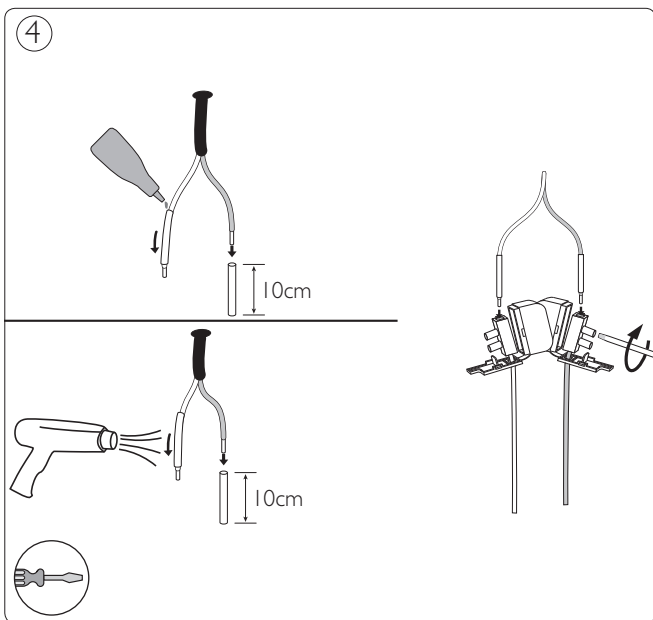

PHILIPS

Incl.

Excl.

www.meethue.com/getstarted

2

Philips Lighting Contact Centre
Int. Business Reply Service
I.B.R.S. / C.C.R.I. Numéro 10461
5600 VB Eindhoven
Pays-Bas / The Netherlands

www.meethue.com/getstarted
www.philips.com
☎ +800 7445 4775