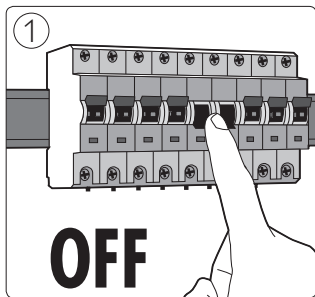

PHILIPS

Incl.

Excl.

www.meethue.com/getstarted

2

Philips Lighting Contact Centre
Int. Business Reply Service
I.B.R.S. / C.C.R.I. Numéro 10461
5600 VB Eindhoven
Pays-Bas / The Netherlands

www.meethue.com/getstarted
www.philips.com
☎ +800 7445 4775