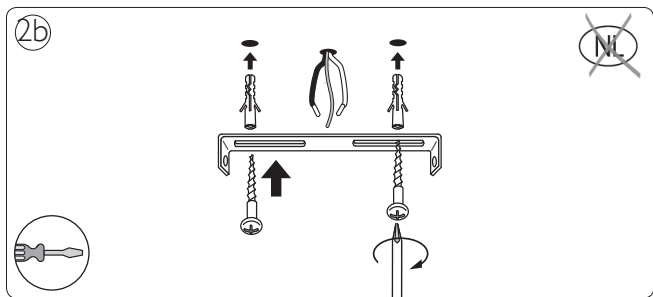

PHILIPS

Incl.

Excl.

www.meethue.com/getstarted

2

Philips Lighting Contact Centre
Int. Business Reply Service
I.B.R.S. / C.C.R.I. Numéro 10461
5600 VB Eindhoven
Pays-Bas / The Netherlands

www.meethue.com/getstarted
www.philips.com
☎ +800 7445 4775