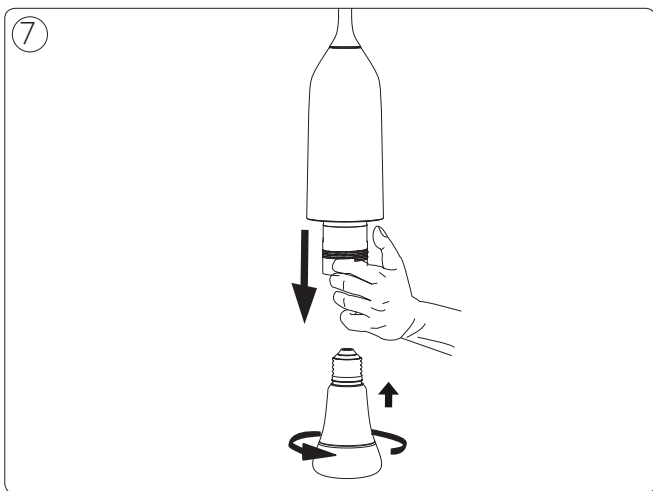

PHILIPS

Incl.

Excl.

www.meethue.com/getstarted

2

Philips Lighting Contact Centre
Int. Business Reply Service
I.B.R.S. / C.C.R.I. Numéro 10461
5600 VB Eindhoven
Pays-Bas / The Netherlands

www.meethue.com/getstarted
www.philips.com
☎ +800 7445 4775