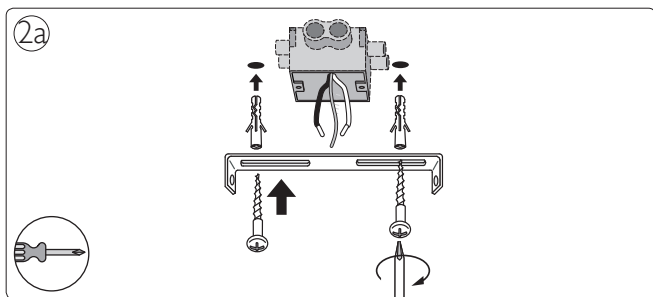

PHILIPS

Incl.

Excl.

www.meethue.com/getstarted

2

Philips Lighting Contact Centre
Int. Business Reply Service
I.B.R.S. / C.C.R.I. Numéro 10461
5600 VB Eindhoven
Pays-Bas / The Netherlands

www.meethue.com/getstarted
www.philips.com
☎ +800 7445 4775