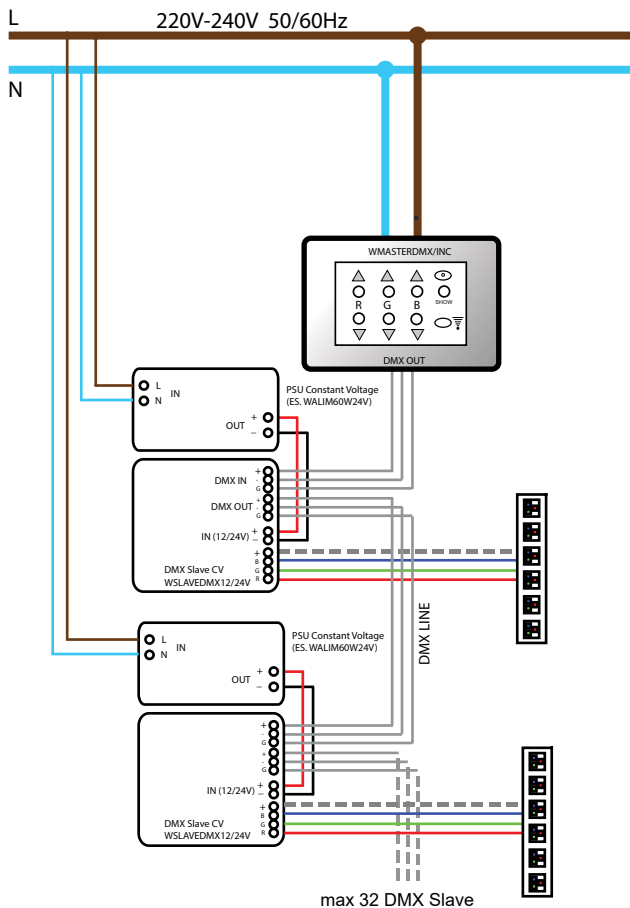

CONTROL SYSTEM and ACCESSORIES indoor

Wall pilot station for DMX system

Wall pilot station è in grado di controllare gli apparecchi di illuminazione predisposti per la gestione del cambio colore con sistema DMX. Può essere installata in una normale scatola standard da incasso a parete. Un LED frontale permette di visualizzare il colore o la sequenza selezionati.

Wall pilot station manages fittings suitable for colour changing with DMX systems. It can be installed in a standard box for recessed mounting. Frontal RGB LED allows to visualize the selected sequence or colour.

- Scatola da incasso standard 3 posti: 104x68x50mm
(NON FORNITA)

- Standard swicht-box: 104x68x50mm
(NOT SUPPLIED)

12NC	codice/code	IP
910504800886	WMASTERDMX/INC	IP40