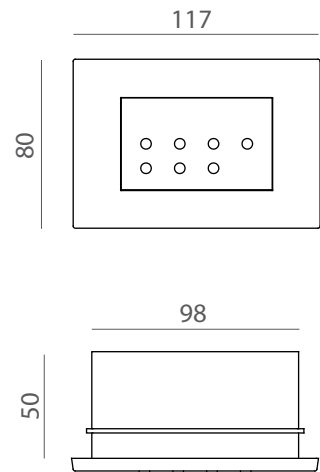

CONTROL SYSTEM and ACCESSORIES indoor

Wall pilot station for DMX system

Wall pilot station è in grado di controllare gli apparecchi di illuminazione predisposti per la gestione del cambio colore con sistema DMX. Può essere installata in una normale scatola standard da incasso a parete. Un LED frontale permette di visualizzare il colore o la sequenza selezionati.

Wall pilot station manages fittings suitable for colour changing with DMX systems. It can be installed in a standard box for recessed mounting. Frontal RGB LED allows to visualize the selected sequence or colour.

- Scatola da incasso standard 3 posti: 104x68x50mm
(NON FORNITA)

- Standard swicht-box: 104x68x50mm
(NOT SUPPLIED)

12NC	codice/code	IP
910504800886	WMASTERDMX/INC	IP40