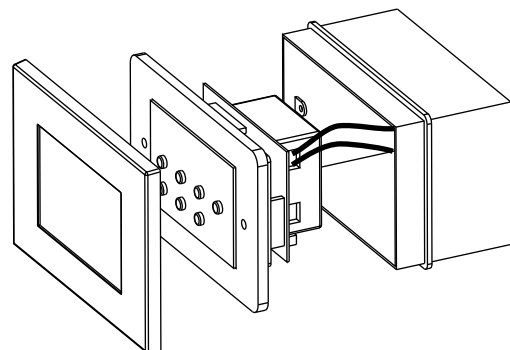

CONTROL SYSTEM and ACCESSORIES indoor

Wall pilot station for DMX system

Wall pilot station è in grado di controllare gli apparecchi di illuminazione predisposti per la gestione del cambio colore con sistema DMX. Può essere installata in una normale scatola standard da incasso a parete. Un LED frontale permette di visualizzare il colore o la sequenza selezionati.

Wall pilot station manages fittings suitable for colour changing with DMX systems. It can be installed in a standard box for recessed mounting. Frontal RGB LED allows to visualize the selected sequence or colour.

- Scatola da incasso standard 3 posti: 104x68x50mm
(NON FORNITA)

- Standard swicht-box: 104x68x50mm
(NOT SUPPLIED)

12NC	codice/code	IP
910504800886	WMASTERDMX/INC	IP40