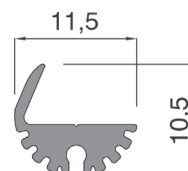

CUSTOMIZE YOUR LINEAR SYSTEM indoor/outdoor

P01

P01 è un profilo lineare in alluminio anodizzato naturale adatto per le applicazioni in interni ed esterni (usando il tubo di protezione).
P01 is a natural anodized aluminum linear profile for indoor and outdoor applications (using the protection tube).

INFORMAZIONI GENERALI GENERAL INFORMATION

Dimensioni Dimensions	max 3m
Colore/finitura apparecchio Luminaire color/finish	alluminio anodizzato anodized aluminium

DISEGNO TECNICO DIMENSIONAL DRAWINGS

Dimensioni (mm)
Dimensions (mm)