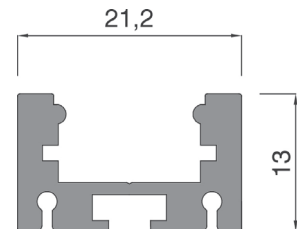

INFORMAZIONI GENERALI GENERAL INFORMATION

Dimensioni Dimensions	max 3m
Colore/finitura apparecchio Luminaire color/finish	alluminio anodizzato anodized aluminium

FINITURA FINISHING

AA Alluminio anodizzato naturale / Natural anodized aluminium

SCHERMI COMPATIBILI COMPATIBLE SCREENS

S01	Schermo trasparente / transparent screen
S02	Schermo opale / Opal screen

DISEGNO TECNICO DIMENSIONAL DRAWINGS

Dimensioni (mm)
Dimensions (mm)

FISSAGGIO FIXATION

F01 Plafone/ceiling	F09 Parete/wall	F10 Incasso trimless/recessed trimless	F08 Incasso trimless/recessed trimless	F02 Sospensione/suspension
-------------------------------	---------------------------	--	--	--------------------------------------