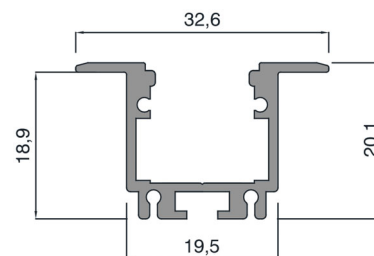

INFORMAZIONI GENERALI GENERAL INFORMATION

Dimensioni Dimensions	max 3m
Colore/finitura apparecchio Luminaire color/finish	alluminio anodizzato anodized aluminium

FINITURA FINISHING

AA Alluminio anodizzato naturale / Natural anodized aluminium

SCHEMI COMPATIBILI COMPATIBLE SCREENS

S01	Schermo trasparente / transparent screen
S02	Schermo opale / Opal screen

FISSAGGIO FIXATION

F06
Incasso soffitto/Recessed ceiling

F09
Incasso parete/recessed wall

DISEGNO TECNICO DIMENSIONAL DRAWINGS

Dimensioni (mm)
Dimensions (mm)

Esempio di composizione prodotto/ Product composition example

P05-AA-N02-S02-F06 Profilo in alluminio con incluso nastro LED 24V, schermo opale, fissaggio a incasso a soffitto/ Profile with 24V LED strip, opal screen, recessed ceiling fixation