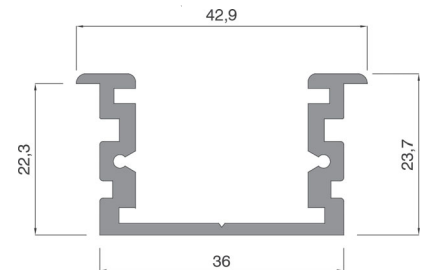

INFORMAZIONI GENERALI GENERAL INFORMATION

Dimensioni Dimensions	max 3m
Colore/finitura apparecchio Luminaire color/finish	bianco white

FINITURA FINISHING

BO Alluminio bianco verniciato / White varnished aluminium

DISEGNO TECNICO DIMENSIONAL DRAWINGS

Dimensioni (mm)
Dimensions (mm)

SCHEMI COMPATIBILI COMPATIBLE SCREENS

S01 Schermo trasparente / transparent screen
S02 Schermo opale / Opal screen

FISSAGGIO FIXATION

F06 Incasso soffitto/ Recessed ceiling