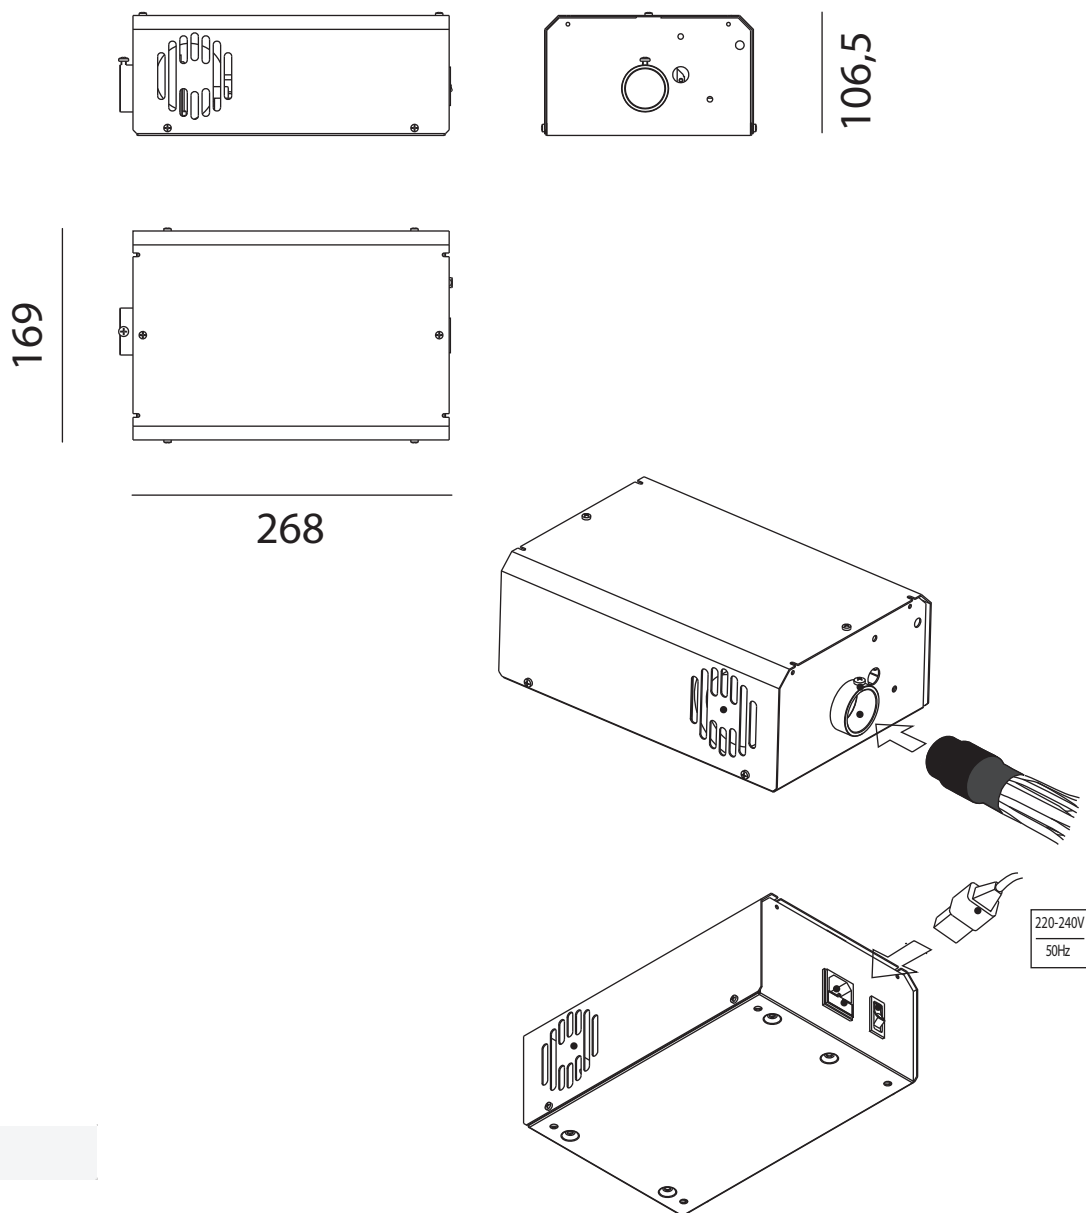

It is a light-box with 50W dichroic lamp suitable for glass or PMMA fibers optic. Fashion 50W is suitable for decorative and accent lighting in indoor (IP20).

INFORMAZIONI GENERALI GENERAL INFORMATION

Numero di sorgenti Number of light source	GX5,3/12V (max 50W)
Tipo di ottica Optic type (beam angle)	special optics
Temperatura colore iniziale Initial Color Temperature	White
Indice di resa cromatica Color Rendering Index	100
Tipo di ottica Optic type	lens
Trasformatore incluso Driver included	YES
Colore sorgente luminosa Light source color	white
Classe di protezione IEC IEC Protection class	II
Colore/finitura apparecchio Luminaire color/finish	acciaio stainless steel
Montaggio Mounting	plafone surface mounted
Connessione Connections	wires
Cavo Cable	NO
Orientabile Adjustable	NO
Dimensioni Dimensions	269x169x106mm
Peso netto (pezzo) Net weight (piece)	0.1Kg

Dimmerabile Dimmable	NO
Controlli compatibili Compatible controls	NO

RENDIMENTO INIZIALE INITIAL PERFORMANCE

Flusso luminoso iniziale Initial luminous flux (system flux)	/
Potenza di ingresso iniziale Initial input power	50W
Tolleranza consumo energetico Power consumption tolerance	+/- 10%

Grado di protezione Ingress protection code	IP20
--	------

DISEGNO TECNICO
DIMENSIONAL DRAWINGS

Dimensioni (mm)
Dimensions (mm)

CODICI
CODES

12NC	codice/code		
/	QILL50		