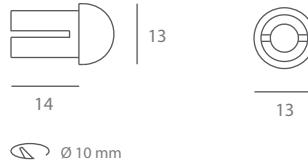

FIBER OPTIC SYSTEMS indoor

Serie 101

Serie 101 è una gamma di mini spot da incasso per un effetto di luce diffusa. Sono proposti in differenti dimensioni. Uno schermo protettivo in plexiglass trasparente o satinato, permette un effetto decorativo a stella.

Serie 101 is a range of mini recessed spot for diffusing light. They are proposed in different size. A transparent or sanded plexiglass screen allows a decorative star lighting effect.

Serie 101/D13

12NC	codice/code	Adatto per/suitable for
	QFARETTO101D/13	fibra vetro/glass fiber Ø1.3mm
	QFARETTO102D/13	fibra vetro/glass fiber Ø2.6mm

Serie 101D

12NC	codice/code	Adatto per/suitable for
	QFARETTO101D	fibra vetro/glass fiber Ø1.3mm
	QFARETTO102D	fibra vetro/glass fiber Ø2.6mm