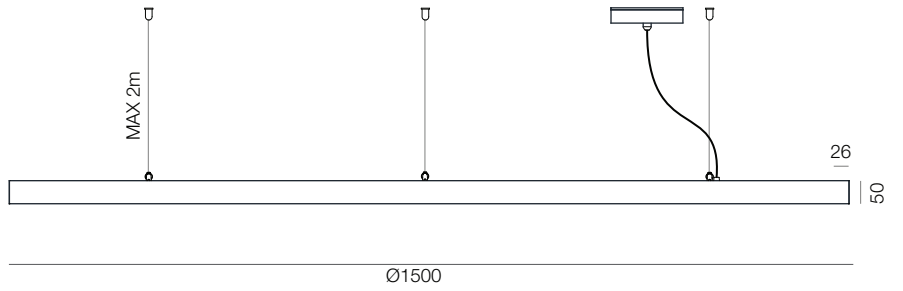

Numero di sorgenti Number of light source	LED strip White
Tipo di ottica Optic type (beam angle)	opale opal
Temperatura colore iniziale Initial Color Temperature	3000K/4000K
Indice di resa cromatica Color Rendering Index	>80
Tipo di ottica Optic type	schermo opale opal screen
Trasformatore incluso Driver included	YES/remote + DALI(option)
Colore sorgente luminosa Light source color	bianca white
Classe di protezione IEC IEC Protection class	III
Colore/finitura apparecchio Luminaire color/finish	grigio/bianco/nero grey/white/black
Montaggio Mounting	sospensione suspended
Connessione Connections	wires
Cavo Cable	2,5m
Orientabile Adjustable	NO
Dimensioni Dimensions	Ø1500
Peso netto (pezzo) Net weight (piece)	TBD

REMARKS

- rosone non incluso
- ceiling rose not include

DISEGNO TECNICO
DIMENSIONAL DRAWINGS

Dimensioni (mm)
Dimensions (mm)

Luminous Emission

Finishing

CODICI
CODES

ILTI
LUCE