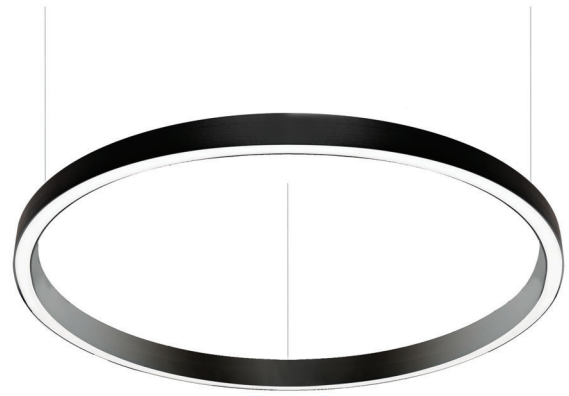

CUSTOMIZED SOLUTIONS indoor

Circle Luminaire - 1.5m

Suspended luminaire è una gamma di lampade LED a sospensione realizzate per applicazioni in interni specialmente per il segmento retail e hospitality. Sono disponibili differenti forme e dimensioni.

Suspended luminaires is a LED suspension lamp range designed for indoor application especially in retail and hospitality segment. Different forms and dimensions are available.

INFORMAZIONI GENERALI GENERAL INFORMATION

Numero di sorgenti Number of light source	LED strip White
Tipo di ottica Optic type (beam angle)	opale opal
Temperatura colore iniziale Initial Color Temperature	3000K/4000K
Indice di resa cromatica Color Rendering Index	>80
Tipo di ottica Optic type	schermo opale opal screen
Trasformatore incluso Driver included	YES/remote + DALI(option)
Colore sorgente luminosa Light source color	bianca white
Classe di protezione IEC IEC Protection class	III
Colore/finitura apparecchio Luminaire color/finish	grigio/bianco/nero grey/white/black
Montaggio Mounting	sospensione suspended
Connessione Connections	wires
Cavo Cable	2,5m
Orientabile Adjustable	NO
Dimensioni Dimensions	Ø1500
Peso netto (pezzo) Net weight (piece)	TBD