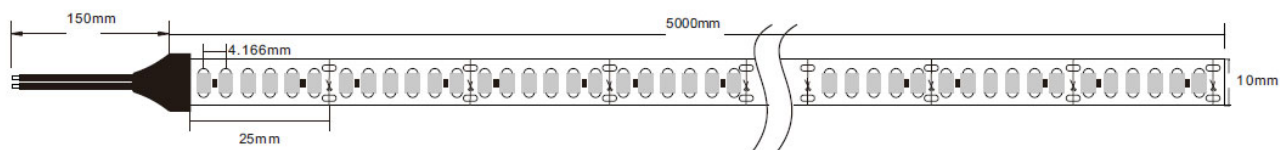

INFORMAZIONI GENERALI GENERAL INFORMATION	
Numero di LED/m Number of LED/m	240
Tipo di ottica Optic type (beam angle)	120°
Temperatura colore iniziale Initial Color Temperature	3000K/4000K
Indice di resa cromatica Color Rendering Index	>80
Tipo di ottica Optic type	/
Trasformatore incluso Driver included	NO
Colore sorgente luminosa Light source color	white
Classe di protezione IEC IEC Protection class	III
Module LED LED module	25mm
Montaggio Mounting	nastro adesivo 3M 3M adhesive tape
Connessione Connections	wires
Cavo Cable	15cm
Raggio di curvatura minimo Minimum buckling radius	>50mm
Dimensioni Dimensions	5000x10x2mm
Peso netto (pezzo) Net weight (piece)	0,3Kg

RENDIMENTO NEL TEMPO OVER TIME PERFORMANCE	
Lumen maintenance at median useful life* 50000 h Lumen maintenance at median useful life* 50000 h	L80

REMARKS
/
/

DISEGNO TECNICO  
DIMENSIONAL DRAWINGS

Dimensioni (mm)  
Dimensions (mm)