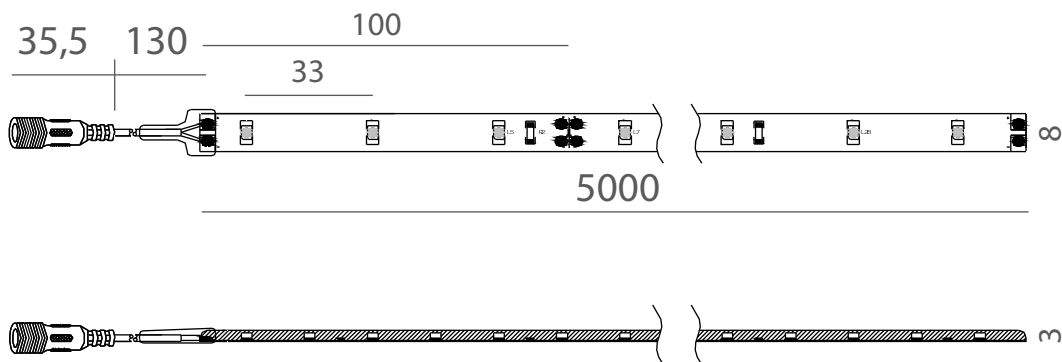

INFORMAZIONI GENERALI GENERAL INFORMATION

Numero di sorgenti Number of light source	30led/m
Tipo di ottica Optic type (beam angle)	120°
Temperatura colore iniziale Initial Color Temperature	/
Indice di resa cromatica Color Rendering Index	/
Tipo di ottica Optic type	trasparente clear
Trasformatore incluso Driver included	NO
Colore sorgente luminosa Light source color	RGB
Classe di protezione IEC IEC Protection class	III
Lunghezza modulo LED Module LED length	100mm
Montaggio Mounting	plafone surface mounted
Connessione Connections	wires
Cavo Cable	0,13m
Orientabile Adjustable	NO
Dimensioni Dimensions	8x3x5000mm
Peso netto (pezzo) Net weight (piece)	1,2Kg

REMARKS

- Nastro adesivo/connettori IP65 inclusi - Non adatto per effetti luce bianca
- Adhesive tape/IP65 connectors included - Not suggested to white effect

DISEGNO TECNICO
DIMENSIONAL DRAWINGS

Dimensioni (mm)
Dimensions (mm)