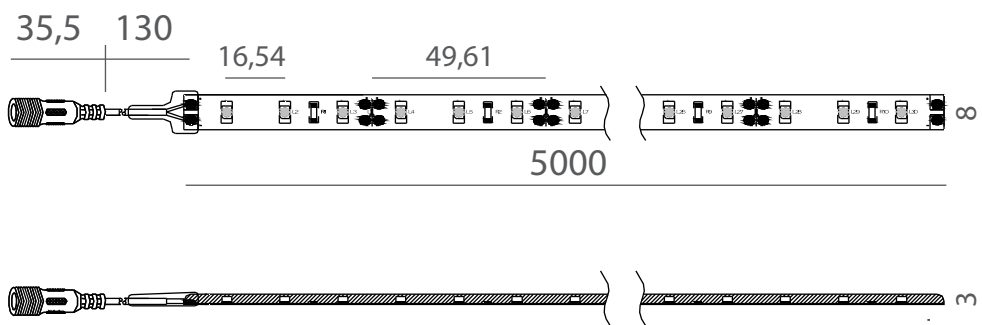

REMARKS

- Nastro adesivo incluso
- Adhesive tape included

DISEGNO TECNICO
DIMENSIONAL DRAWINGS

Dimensioni (mm)
Dimensions (mm)

ACCESSORI
ACCESSORIES

CODICI
CODES

12NC	codice/code	Componenti accessori/accessories	
910504801331	MRIG0450006WRE	L=500cm 25W	3000K
910504801332	MRIG04500061RE	L=500cm 25W	blue/blue