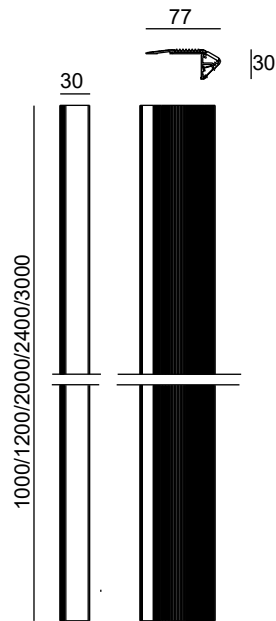

Numero di sorgenti Number of light source	60led/m
Tipo di ottica Optic type (beam angle)	/
Temperatura colore iniziale Initial Color Temperature	blue/6000K
Indice di resa cromatica Color Rendering Index	>80
Tipo di ottica Optic type	asimmetrica asymmetric
Trasformatore incluso Driver included	NO
Colore sorgente luminosa Light source color	blue/bianca blue/white
Classe di protezione IEC IEC Protection class	III
Colore/finitura apparecchio Luminaire color/finish	alluminio anodizzato nero black anodized aluminium
Montaggio Mounting	plafone surface mounted
Connessione Connections	wires
Cavo Cable	0,5m
Orientabile Adjustable	NO
Dimensioni Dimensions	77x30x max 3000mm
Peso netto (pezzo) Net weight (piece)	0,9Kg (1m)

Dimmerabile Dimmable	YES
Controlli compatibili Compatible controls	1-10/DALI/DMX/CASAMBI

RENDIMENTO INIZIALE INITIAL PERFORMANCE

Flusso luminoso iniziale Initial luminous flux (system flux)	400lm (3000K 1m)
Tolleranza Flusso luminoso Luminous flux tolerance	+/- 10%
Efficienza iniziale apparecchio LED Initial LED luminaire efficacy	90lm/W
Cromaticità iniziale Initial chromaticity	SDCM<3
Potenza di ingresso iniziale Initial input power	4,5W/m
Tolleranza consumo energetico Power consumption tolerance	+/- 10%

REMARKS

- A richiesta: 2700K/rosso/verde/blu/ambra/dimensioni differenti
- At request: 2700K/red/green/blue/amber/different lengths

DISEGNO TECNICO
DIMENSIONAL DRAWINGS

Dimensioni (mm)
Dimensions (mm)

ACCESSORI
ACCESSORIES