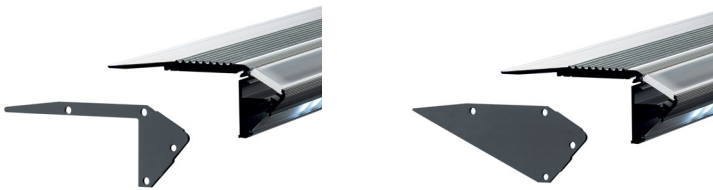

ACCESSORI
ACCESSORIES