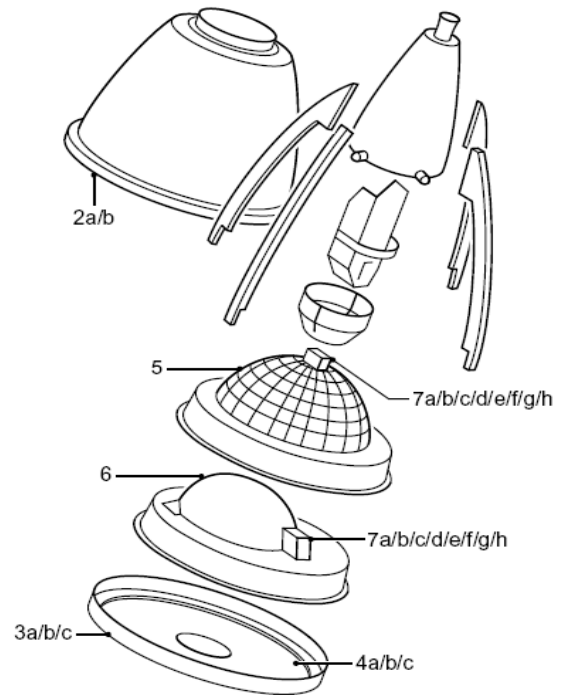

Berlin CDS570

Cambridge CDS580

[Back to Index](#)

PHILIPS

Number	Service 12nc	Description
1a	996500022546	CDS500 TORCHBOWL CLEAR
1b	996500022547	CDS500 TORCHBOWL OPAQUE
1c	996500022548	CDS500 TORCHBOWL CLEAR incl. heat shield
1d	996500022549	CDS500 TORCHBOWL OPAQUE incl heat shield
2a	996500022550	CDS500 CLASSIC BOWL CLEAR
2b	996500022551	CDS500 CLASSIC BOWL OPAQUE
3a	996500022568	CDS500 PAINTED COVER DARK GREY 10714
3b	996500022570	CDS500 CLEAR COVER DARK GREY EDGE 10714
3c	996500022572	CDS500 COVER OPAQUE DARK GREY EDGE 10714
4a	996500022569	CDS500 PAINTED COVER DARK GREY & SHIELD
4b	996500022571	CDS500 CLEAR COVER DARK GREY EDGE&SHIELD
4c	996500022573	CDS500 COVER OPAQUE DARKGREY EDGE&SHIELD
5	996500022558	CDS500 MATRIX OPTIC
6	996500022559	CDS500 ROAD LIGHTING REFLECTOR
7a	996500022560	CDS500 LAMPHOLDER E27
7b	996500022561	CDS500 LAMPHOLDER E40
7c	996500022562	CDS500 LAMPHOLDER G12
7d	996500022563	CDS500 LAMPHOLDER G24Q3
7e	996500022564	CDS500 LAMPHOLDER G24Q4
7f	996500022565	CDS500 LAMPHOLDER PG12-1
7g	996500022566	CDS500 LAMPHOLDER PG12-2
7h	996500022567	CDS500 LAMPHOLDER PGX12-2