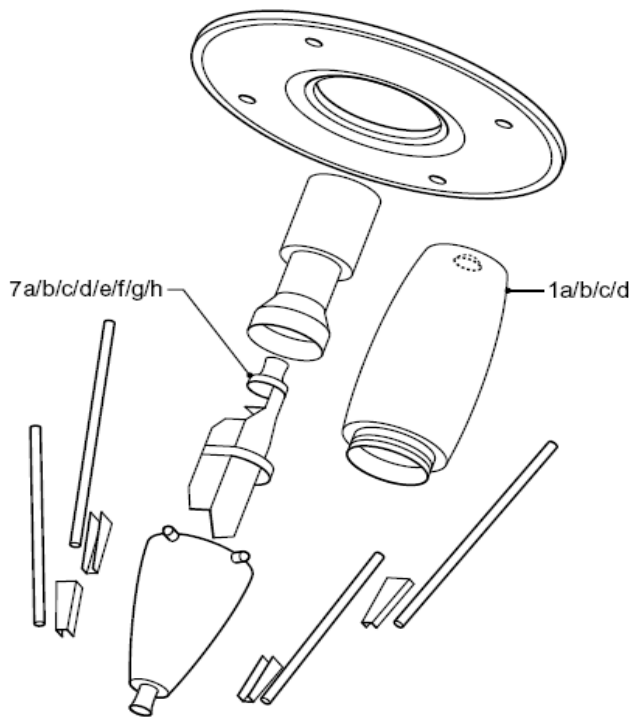

Service Manual

CDS500/530/540/550/560/570/580 /590

METRONOMIS 1

Torino CDS530

Bilbao CDS540

Malmo CDS550

Annecy CDS560

Bordeaux CDS590/592/594

Berlin CDS570

Cambridge CDS580

[Back to Index](#)

PHILIPS

Number	Service 12nc	Description
1a	996500022546	CDS500 TORCHBOWL CLEAR
1b	996500022547	CDS500 TORCHBOWL OPAQUE
1c	996500022548	CDS500 TORCHBOWL CLEAR incl. heat shield
1d	996500022549	CDS500 TORCHBOWL OPAQUE incl heat shield
2a	996500022550	CDS500 CLASSIC BOWL CLEAR
2b	996500022551	CDS500 CLASSIC BOWL OPAQUE
3a	996500022568	CDS500 PAINTED COVER DARK GREY 10714
3b	996500022570	CDS500 CLEAR COVER DARK GREY EDGE 10714
3c	996500022572	CDS500 COVER OPAQUE DARK GREY EDGE 10714
4a	996500022569	CDS500 PAINTED COVER DARK GREY & SHIELD
4b	996500022571	CDS500 CLEAR COVER DARK GREY EDGE&SHIELD
4c	996500022573	CDS500 COVER OPAQUE DARKGREY EDGE&SHIELD
5	996500022558	CDS500 MATRIX OPTIC
6	996500022559	CDS500 ROAD LIGHTING REFLECTOR
7a	996500022560	CDS500 LAMPHOLDER E27
7b	996500022561	CDS500 LAMPHOLDER E40
7c	996500022562	CDS500 LAMPHOLDER G12
7d	996500022563	CDS500 LAMPHOLDER G24Q3
7e	996500022564	CDS500 LAMPHOLDER G24Q4
7f	996500022565	CDS500 LAMPHOLDER PG12-1
7g	996500022566	CDS500 LAMPHOLDER PG12-2
7h	996500022567	CDS500 LAMPHOLDER PGX12-2