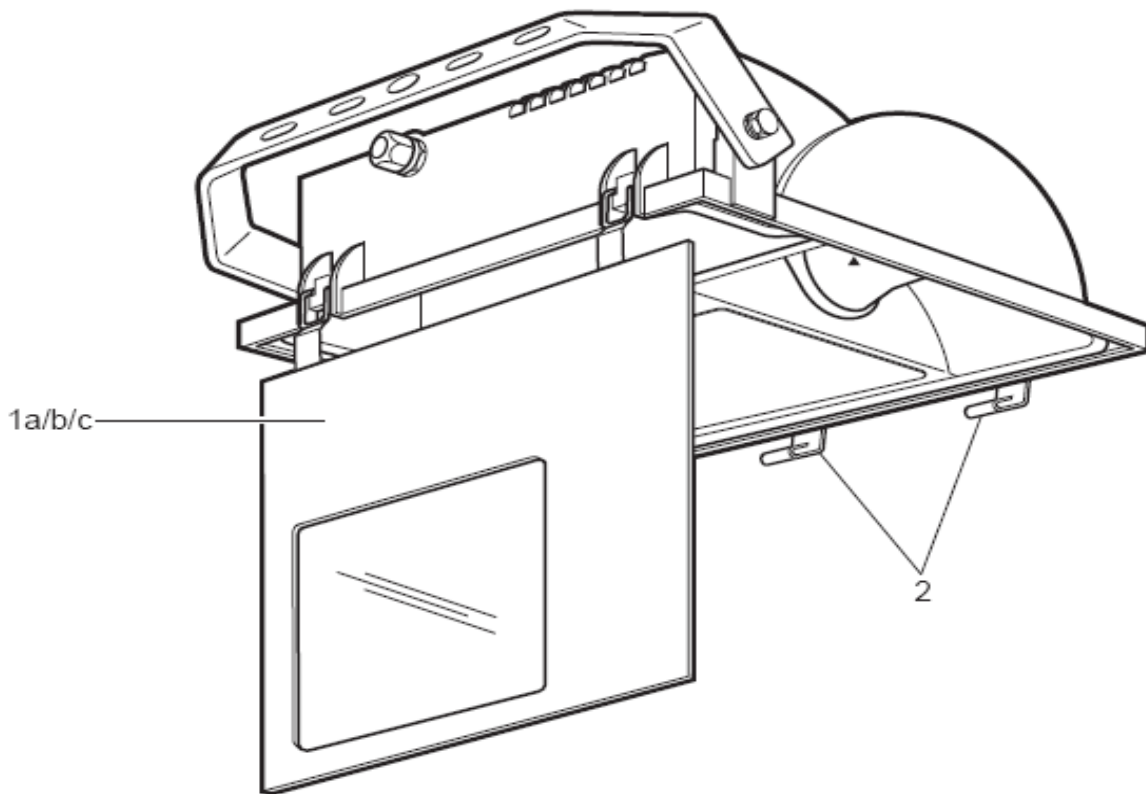

Service Manual

RVP151/251/351

(new) TEMPO

[Back to
Index](#)

PHILIPS

Number	Service 12nc	Description	RVP151	RVP251	RVP351
1a	992200110336	RVP151 FRONTGLASS ASSY (incl. hinges)	X	-	-
1b	992200110052	RVP251 FRONTGLASS ASSY (incl. hinges)	-	X	-
1c	992200110053	RVP351 FRONTGLASS ASSY (incl. hinges)	-	-	X
2	992200110338	RVP151/251 CLOSING CLIP	X	X	-
2	992200110212	RVP351 CLOSING CLIP	-	-	X
3	992200111451	RVP151/251/351 LAMPHOLDER Rx7s	X	X	X
3	992200111452	RVP151/251/351 LAMPHOLDER E27	X	X	X
3	992200111453	RVP151/251/351 LAMPHOLDER E40	X	X	X