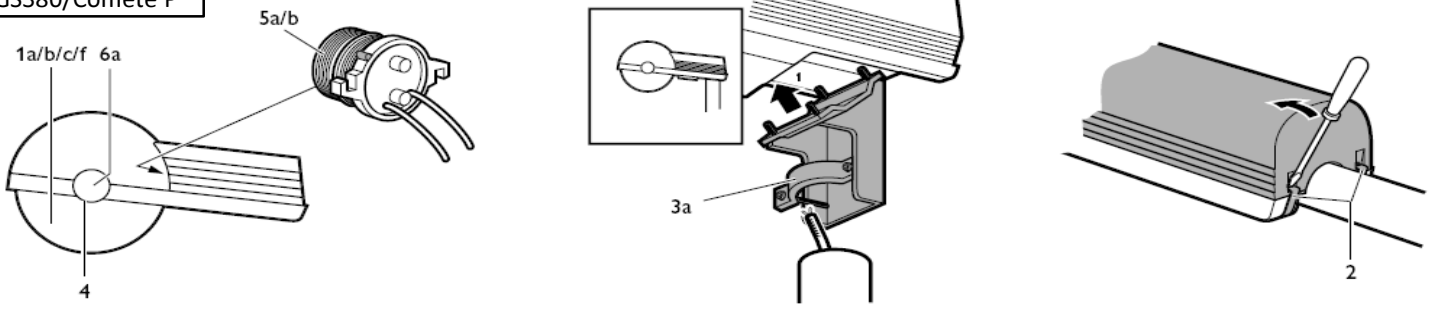

Service Manual

SGS380/SGS381/SGS382

Comete (Philips) **Comete P&L&LV** (Mazda)

COMETE P

COMETE L

COMETE LV

Mazda versions phased-out per 01/06/2007

[Back to Index](#)

PHILIPS

SGS380/Comete P

SGS381/Comete L

SGS382/Comete LV

Number	Service 12nc	Description	SGS380 Comete P	SGS381 Comete L	SGS382 Comete LV
1a	53224610009	SGS380 BOWL ASSY MANDOLINE	X	-	-
1b	53224610011	SGS380 BOWL ASSY METHA	X	-	-
1c	53224610012	SGS380 BOWL ASSY POLIC	X	-	-
1d	53224610013	SGS381/382 BOWL ASSY METHA	-	X	X
1e	53224610014	SGS381/382 BOWL ASSY POLIC	-	X	X
1f	53224610035	SGS380 BOWL ASSY GLASS	X	-	-
2	532240111591	SGS380/381/382 CLIP CANOPY	X	X	X
3a	532240210098	SGS380 POLE FIXATION D60/42	X	-	-
3b	532240210101	SGS381 POLE FIXATION D60/42	-	X	-
3c	532240210099	SGS382 POLE FIXATION D60/42	-	-	X
4	532240111589	SGS380 CLIP BOWL	X	-	-
5a	532225510265	SGS380 LAMPHOLDER ASSY E40	X	-	-
5b	532225510266	SGS380 LAMPHOLDER ASSY E27	X	-	-
5c	532225510268	SGS381/382 LAMPHOLDER E40 TYPE 1	-	X	X
5d	532225510267	SGS382 LAMPHOLDER E40 TYPE 2	-	-	X
6a	532246210631	SGS380 CAPS	X	-	-
6b	532246210689	SGS381/382 CAPS	-	X	X