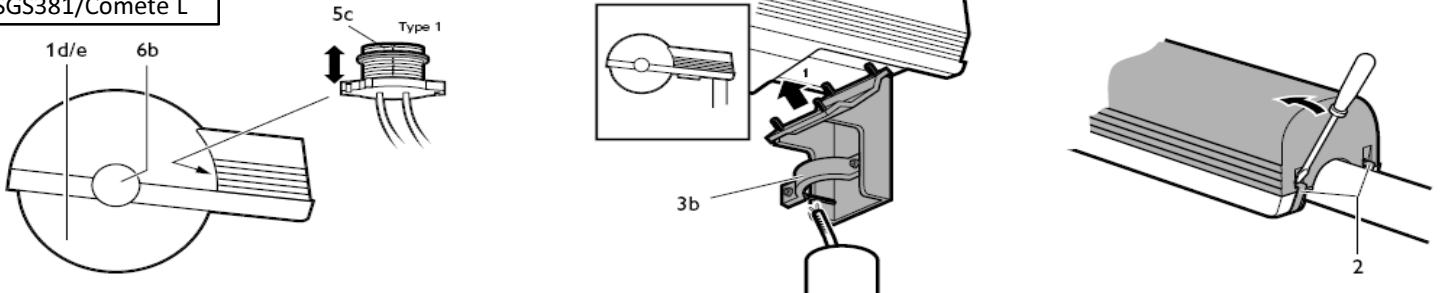

Service Manual

SGS380/SGS381/SGS382

Comete (Philips) **Comete P&L&LV** (Mazda)

COMETE P

COMETE L

COMETE LV

Mazda versions phased-out per 01/06/2007

[Back to Index](#)

PHILIPS

SGS380/Comete P

SGS381/Comete L

SGS382/Comete LV

Number	Service 12nc	Description	SGS380 Comete P	SGS381 Comete L	SGS382 Comete LV
1a	53224610009	SGS380 BOWL ASSY MANDOLINE	X	-	-
1b	53224610011	SGS380 BOWL ASSY METHA	X	-	-
1c	53224610012	SGS380 BOWL ASSY POLIC	X	-	-
1d	53224610013	SGS381/382 BOWL ASSY METHA	-	X	X
1e	53224610014	SGS381/382 BOWL ASSY POLIC	-	X	X
1f	53224610035	SGS380 BOWL ASSY GLASS	X	-	-
2	532240111591	SGS380/381/382 CLIP CANOPY	X	X	X
3a	532240210098	SGS380 POLE FIXATION D60/42	X	-	-
3b	532240210101	SGS381 POLE FIXATION D60/42	-	X	-
3c	532240210099	SGS382 POLE FIXATION D60/42	-	-	X
4	532240111589	SGS380 CLIP BOWL	X	-	-
5a	532225510265	SGS380 LAMPHOLDER ASSY E40	X	-	-
5b	532225510266	SGS380 LAMPHOLDER ASSY E27	X	-	-
5c	532225510268	SGS381/382 LAMPHOLDER E40 TYPE 1	-	X	X
5d	532225510267	SGS382 LAMPHOLDER E40 TYPE 2	-	-	X
6a	532246210631	SGS380 CAPS	X	-	-
6b	532246210689	SGS381/382 CAPS	-	X	X