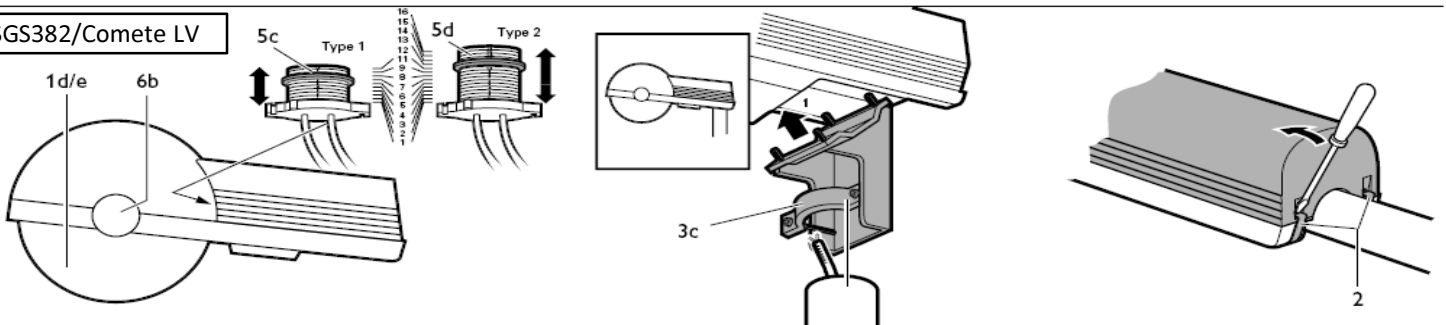

PHILIPS

SGS380/Comete P

SGS381/Comete L

SGS382/Comete LV

Number	Service 12nc	Description	SGS380 Comete P	SGS381 Comete L	SGS382 Comete LV
1a	53224610009	SGS380 BOWL ASSY MANDOLINE	X	-	-
1b	53224610011	SGS380 BOWL ASSY METHA	X	-	-
1c	53224610012	SGS380 BOWL ASSY POLIC	X	-	-
1d	53224610013	SGS381/382 BOWL ASSY METHA	-	X	X
1e	53224610014	SGS381/382 BOWL ASSY POLIC	-	X	X
1f	53224610035	SGS380 BOWL ASSY GLASS	X	-	-
2	532240111591	SGS380/381/382 CLIP CANOPY	X	X	X
3a	532240210098	SGS380 POLE FIXATION D60/42	X	-	-
3b	532240210101	SGS381 POLE FIXATION D60/42	-	X	-
3c	532240210099	SGS382 POLE FIXATION D60/42	-	-	X
4	532240111589	SGS380 CLIP BOWL	X	-	-
5a	532225510265	SGS380 LAMPHOLDER ASSY E40	X	-	-
5b	532225510266	SGS380 LAMPHOLDER ASSY E27	X	-	-
5c	532225510268	SGS381/382 LAMPHOLDER E40 TYPE 1	-	X	X
5d	532225510267	SGS382 LAMPHOLDER E40 TYPE 2	-	-	X
6a	532246210631	SGS380 CAPS	X	-	-
6b	532246210689	SGS381/382 CAPS	-	X	X