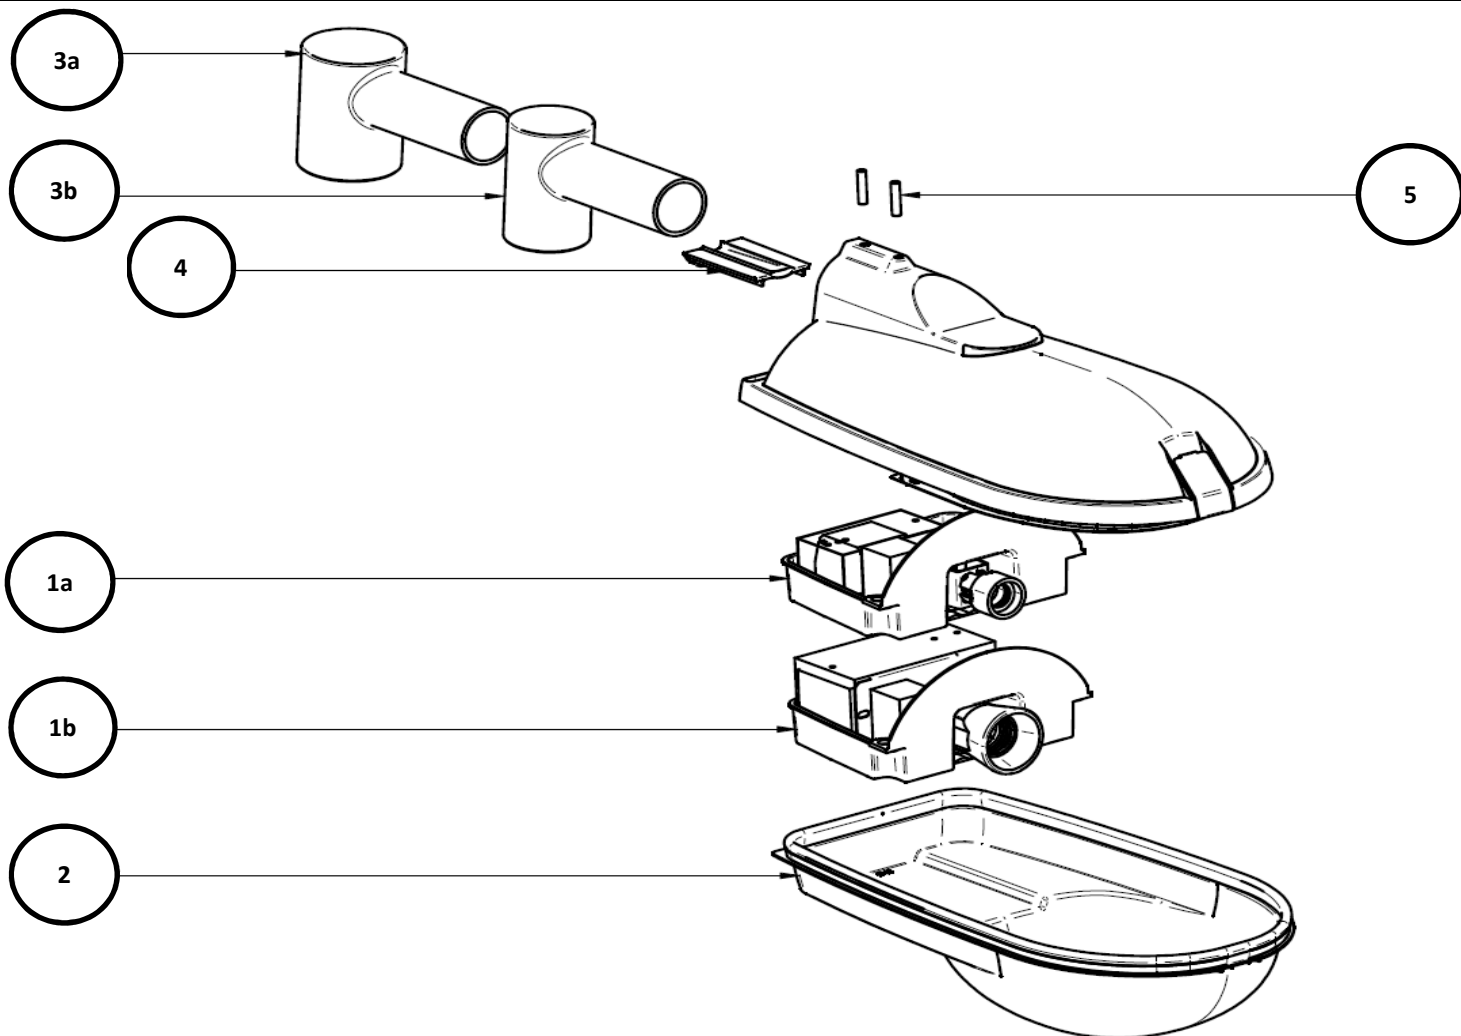

Service Manual

SRP221 &SRP222

Aluroad

SRP222

SRP221

[Back to
Index](#)

PHILIPS

Number	Service 12nc	Description
1a	992200110478	SRP221 GEARTRAY SON-TPP50W
1a	992200110479	SRP221 GEARTRAY SON-TPP70W
1a	992200110480	SRP221 GEARTRAY HPL-N50W
1a	992200110481	SRP221 GEARTRAY HPL-N80W
1a	992200110482	SRP222 GEARTRAY SON-TPP50W
1a	992200110483	SRP222 GEARTRAY SON-TPP70W
1a	992200110484	SRP222 GEARTRAY HPL-N50W
1a	992200110485	SRP222 GEARTRAY HPL-N80W
1b	992200110486	SRP222 GEARTRAY SON-TPP100W
1b	992200110487	SRP222 GEARTRAY SON-TPP150W
1b	992200110488	SRP222 GEARTRAY SON-TPP250W
2	992200110489	SRP221 BOWL&GASKET
2	992200110490	SRP222 BOWL&GASKET
3a	992200110491	SRP221&222 POST TOP ADAPTER 76mm
3b	992200110492	SRP221&222 POST TOP ADAPTER 60mm
4	992200110493	SRP221&222 REDUCING PIECE
5	992200110494	SRP221&222 SCREW L25 D8 (40PCS)