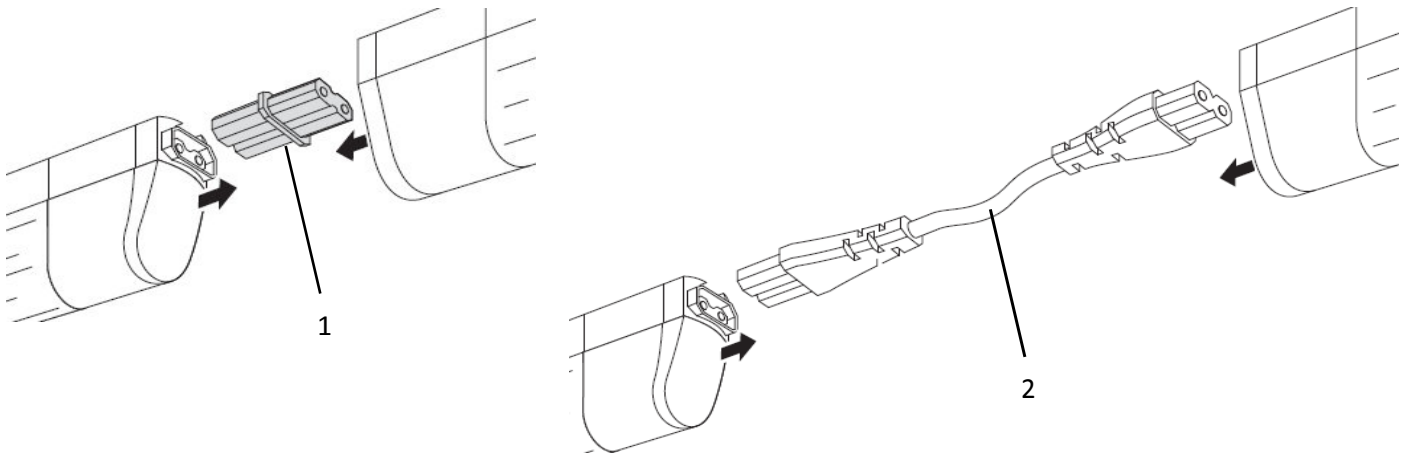

Service Manual

TCH128 & TCH129

Pentura Mini & Pentura Mini CC

[Return to index](#)

PHILIPS

Number	Service 12nc	Description
1	992200111293	TCH129 RIGID M-F INLINE COUPLER
2	992200111294	TCH129 FLEXIBLE M-F INLINE COUPLER

No spare parts defined for TCH128 version

[Return to index](#)

Data subject to change