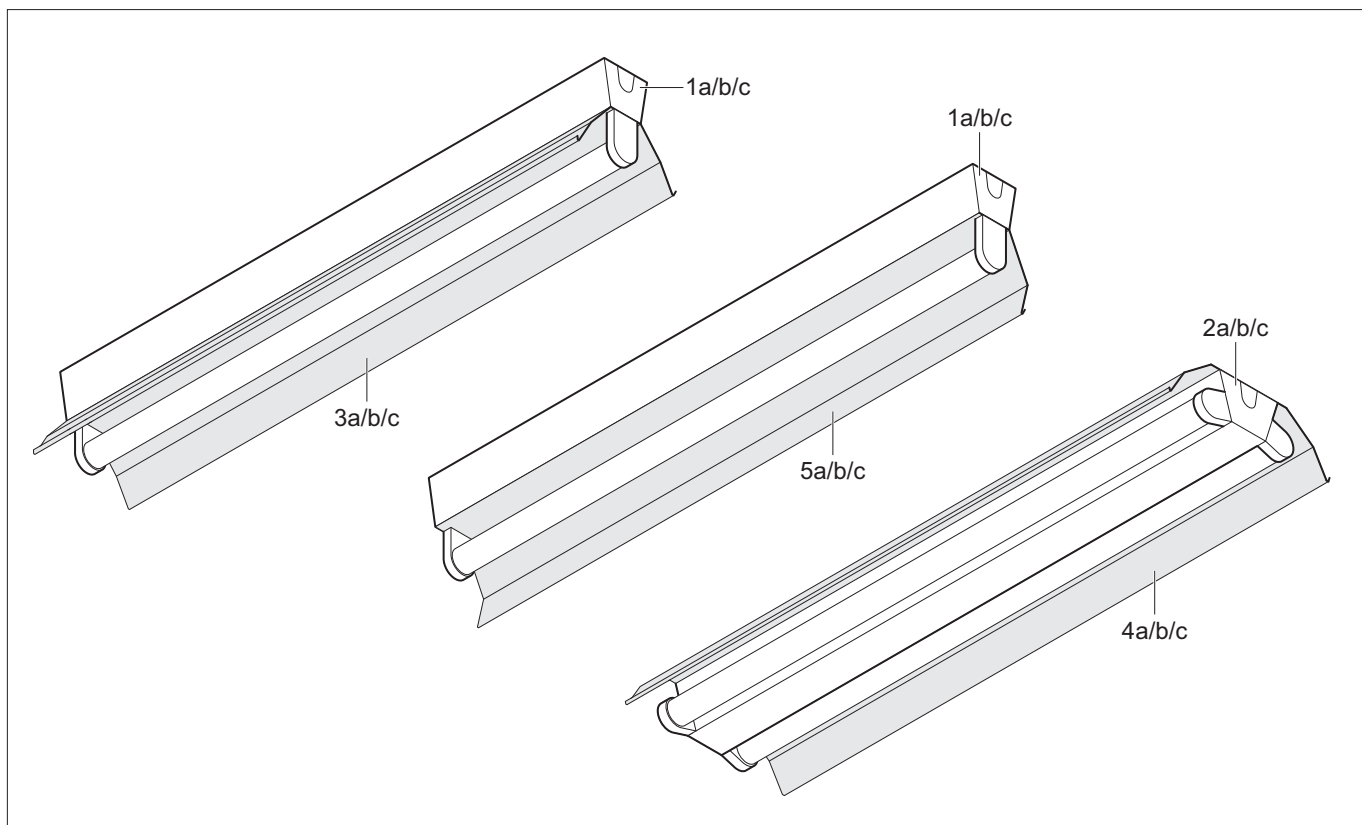

Field Service Manual TMS020

TMS020

This is the service manual of the above mentioned luminaires.

Item	Ordering number	Description
1a	9922 001 10153	TMS020 1x TL-D18W IC
1b	9922 001 10155	TMS020 1x TL-D36W IC
1c	9922 001 10157	TMS020 1x TL-D58W IC
2a	9922 001 10154	TMS020 2x TL-D18W IC
2b	9922 001 10156	TMS020 2x TL-D36W IC
2c	9922 001 10158	TMS020 2x TL-D58W IC
3a	9922 001 10165	GMS020 1 18 R
3b	9922 001 10166	GMS020 1 36 R
3c	9922 001 10167	GMS020 1 58 R
4a	9922 001 10159	GMS020 2 18 R
4b	9922 001 10160	GMS020 2 36 R
4c	9922 001 10161	GMS020 2 58 R
5a	9922 001 10162	GMS020 1 18 R-A
5b	9922 001 10163	GMS020 1 36 R-A
5c	9922 001 10164	GMS020 1 58 R-A