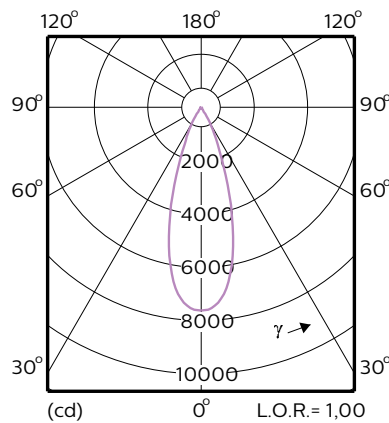

Fascio largo

Questo diagramma si applica per
gli apparecchi:
L105 1xLED27S/830