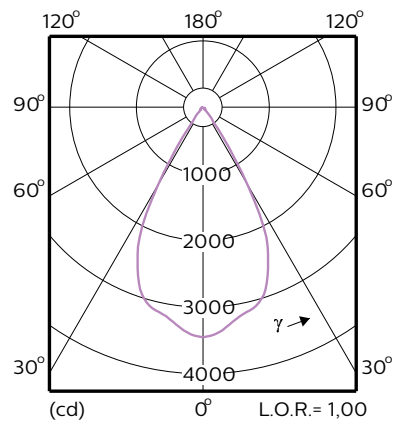

Fascio extra largo

Questo diagramma si applica per
gli apparecchi:
L105 1xLED27S/830