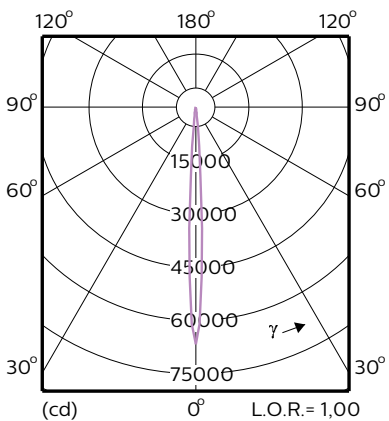

ST720T/ST721T Highlight/EasyAim

Fascio extra stretto

Questo diagramma si applica per
gli apparecchi:
1xLED-XNB/PW9