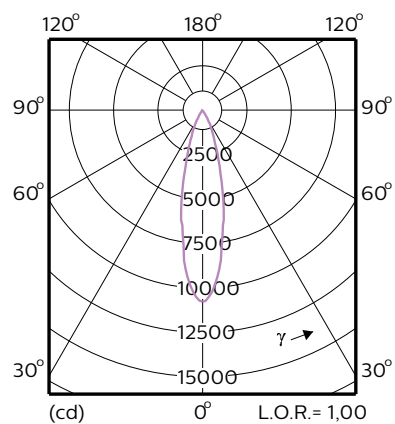

Fascio medio

Questo diagramma si applica per gli apparecchi: L105 1xLED27S/830