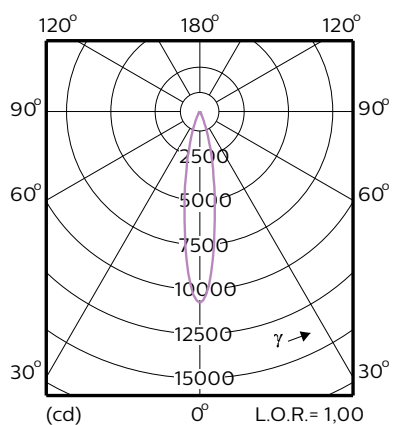

Dati fotometrici

TrueFashion Mini ST700T

Fascio stretto

Questo diagramma si applica per gli apparecchi: 1xLED17S/PW9 NB