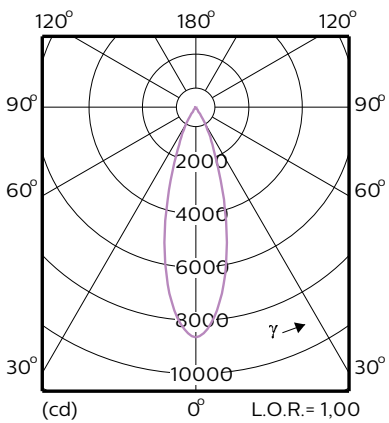

TrueFashion Compact ST711T

Fascio largo

Questo diagramma si applica per
Apparecchio per illuminazione:
L105 1xLED20S/830