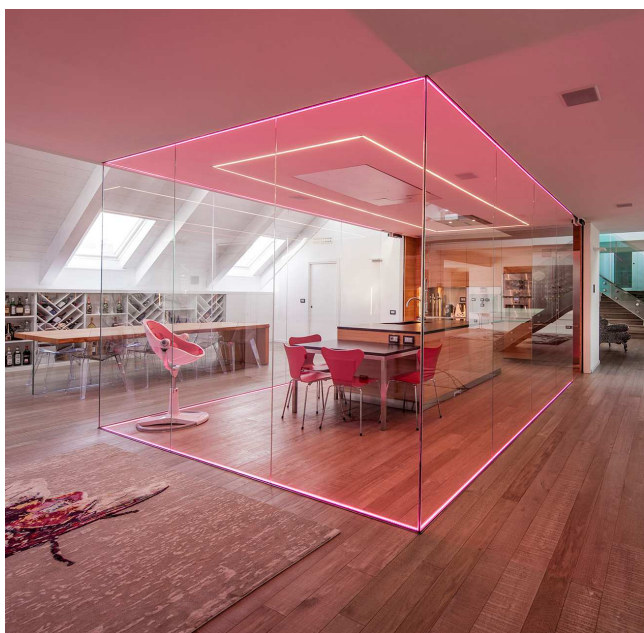

“The Number 6”. Building of the year

Il progetto di ristrutturazione di Palazzo Valperga Galleani realizzato da Gruppo Building è il vincitore del Building of the Year, un premio internazionale dato da ArchDaily, per la categoria Refurbishment.

Ilti Luce ha fornito parte delle soluzioni illuminotecniche impiegate negli spazi indoor e illuminato interamente l’Opera artistica di Richi Ferrero: il “Giardino Verticale” e il “Giardino Barocco”.

Vedi l’intero progetto su <http://boty.archdaily.com/us/2015/candidates/77642/the-number-6-building>