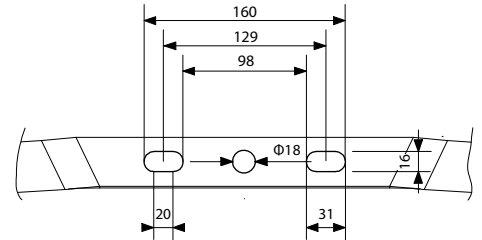

安全に関するご注意

- 防雨型器具ですが、浴室などの湿度の高い場所には取り付けしないで下さい。絶縁不良による感電、火災の原因となることあります。
- 合板やベニヤなどの柔らかい木材には取り付けしないで下さい。取り付けなどの不備がありますと落下の原因となることあります。
- 施工は取扱説明書に従い確実に行ってください。施工に不備があると火災・感電・落下の原因となります。
- 器具の改造および構成部品の交換をしないでください。火災・感電・落下の原因となります。
- 配線する際など電線に張力をかけないでください。断線による感電・火災の原因となります。

取付ベース

受圧面積
0.13㎡

12 NC	型番	定格入力電圧	周波数	入力電流	消費電力	配光	色温度(K)
823807950507	BVP281 LED40/CW 40W 100-277V AMB JP	AC 100-277V	50/60Hz	0.45-0.18A	40W	非対称	6500K
823807950508	BVP281 LED40/CW 40W 100-277V SWB JP					対象	
823807950509	BVP281 LED80/CW 80W 100-277V AMB JP			0.86-0.31A	80W	非対称	
823807950510	BVP281 LED80/CW 80W 100-277V SWB JP					対象	
823807950511	BVP281 LED120/CW 120W 100-277V AMB JP			1.27-0.47A	120W	非対称	
823807950512	BVP281 LED120/CW 120W 100-277V SWB JP					対象	