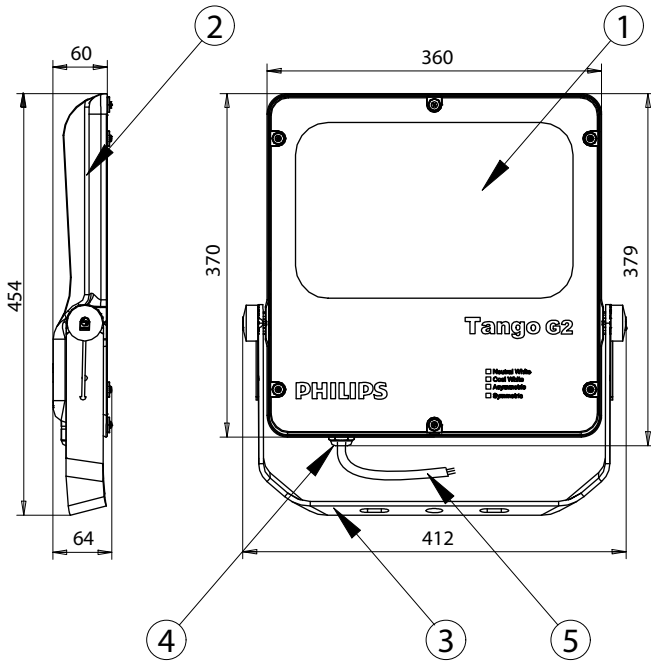

安全に関するご注意

- 防雨型器具ですが、浴室などの湿度の高い場所には取り付けしないで下さい。絶縁不良による感電、火災の原因となることあります。
- 合板やベニヤなどの柔らかい木材には取り付けしないで下さい。取り付けなどの不備がありますと落下の原因となることあります。
- 施工は取扱説明書に従い確実に行ってください。施工に不備があると火災・感電・落下の原因となります。
- 器具の改造および構成部品の交換をしないでください。火災・感電・落下の原因となります。
- 配線する際など電線に張力をかけないでください。断線による感電・火災の原因となります。

取付ベース

受圧面積
0.13㎡

12 NC	型番	定格入力電圧	周波数	入力電流	消費電力	配光	色温度(K)
823807950507	BVP281 LED40/CW 40W 100-277V AMB JP	AC 100-277V	50/60Hz	0.45-0.18A	40W	非対称	6500K
823807950508	BVP281 LED40/CW 40W 100-277V SWB JP					対象	
823807950509	BVP281 LED80/CW 80W 100-277V AMB JP			0.86-0.31A	80W	非対称	
823807950510	BVP281 LED80/CW 80W 100-277V SWB JP					対象	
823807950511	BVP281 LED120/CW 120W 100-277V AMB JP			1.27-0.47A	120W	非対称	
823807950512	BVP281 LED120/CW 120W 100-277V SWB JP					対象	