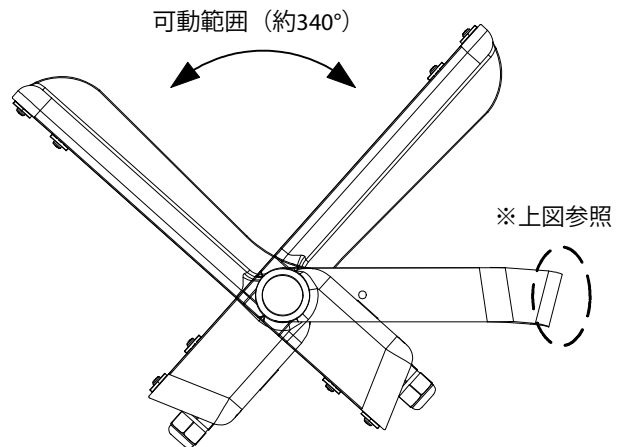

安全に関するご注意

- ●防雨型器具ですが、浴室などの湿度の高い場所には取り付けしないで下さい。絶縁不良による感電、火災の原因となることあります。
- ●合板やベニヤなどの柔らかい木材には取り付けしないで下さい。取り付けなどの不備がありますと落下の原因となることあります。
- ●施工は取扱説明書に従い確実に行ってください。施工に不備があると火災・感電・落下の原因となります。
- ●器具の改造および構成部品の交換をしないでください。火災・感電・落下の原因となります。
- ●配線する際など電線に張力をかけないでください。断線による感電・火災の原因となります。

使用上の注意

- ●振動のある場所、湾岸隣接地域、腐食性ガスの発生する場所では使用しないでください。火災・感電・落下・錆の原因となります。
- ●周囲温度-40℃～45℃以外では使用しないでください。火災、LEDユニット短寿命の原因となります。
- ●調光コントローラーとの併用はできません。
- ●照射面側を密閉しないでください。短寿命の原因となります。
- ●LEDにはバラツキがあるため、同一商品でも商品ごとに発光色・明るさが異なる場合があります。あらかじめご了承ください。
- ●点灯中の器具の近くで長時間の作業をしたり器具を直視しないでください。
- ●器具の点検や交換が不可能な個所には設置しないでください。

取付ベース

受圧面積
0.13㎡

12 NC	型番	定格入力電圧	周波数	入力電流	消費電力	配光	色温度(K)
823807950507	BVP281 LED40/CW 40W 100-277V AMB JP	AC 100-277V	50/60Hz	0.45-0.18A	40W	非対称	6500K
823807950508	BVP281 LED40/CW 40W 100-277V SWB JP					対象	
823807950509	BVP281 LED80/CW 80W 100-277V AMB JP			0.86-0.31A	80W	非対称	
823807950510	BVP281 LED80/CW 80W 100-277V SWB JP					対象	
823807950511	BVP281 LED120/CW 120W 100-277V AMB JP			1.27-0.47A	120W	非対称	
823807950512	BVP281 LED120/CW 120W 100-277V SWB JP					対象	

部番	部品名	材料	数量	備考	照査	品名	Tango Gen2 LED BVP281
6					K. Murakami	型番	図中
5	ケーブル	PNCTF 3×1.25㎡	1	付属リードケーブル 2.0m		12NC	図中
4	ガasket	シリコンゴム	1		S. Shinozuka	保護等級	IP65 防雨形
3	アーム	鋼材	1	溶融亜鉛メッキ 粉体塗装仕上げ		重量	40W/6.3kg 80W/6.3kg 120W/6.5kg
2	灯体	アルミダイカスト	1	粉体塗装仕上げ	作成日	2017年2月28日	
1	カバー	強化ガラス	1