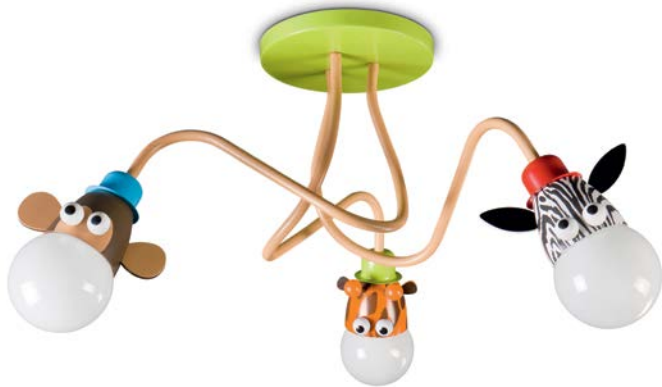

Fácil de Instalar

Todos los luminarios Kids Room incluyen su clavija para una fácil instalación. También están disponibles con cables y sus accesorios para suspender del techo o sobre poner en la pared.

Zoo

185678

**Zoo - Luminario de techo
(incluye lámpara)**

70.61cm Ancho x 33.02cm Alto

- Fluorescente
- 16W
- On/Off
- 900 lúmenes
- 120V

Ruby

270173

**Ruby - Luminario de mesa
(incluye lámpara)**