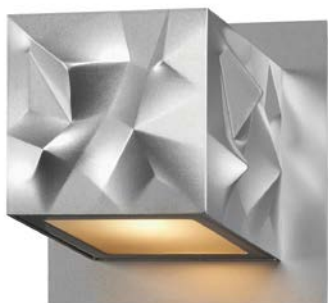

269969

Alps - Luminario de pared Plata

11.76cm Ancho x 11.76cm Alto

- Tecnología LED
- 9.6W
- On/Off
- 700 lúmenes
- 120V