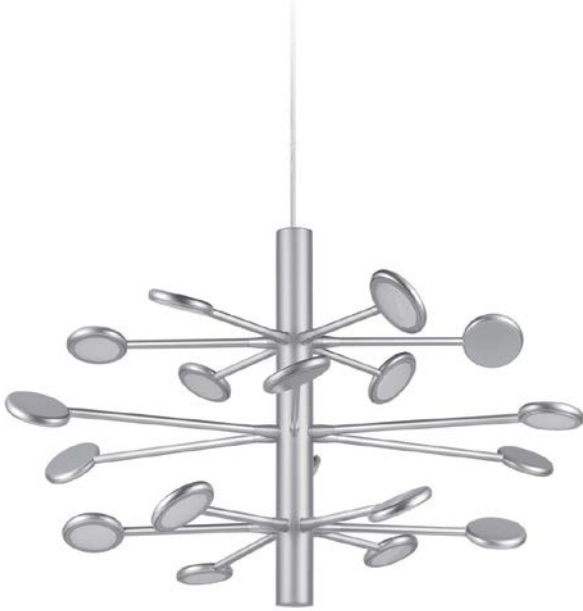

42cm Ancho x 8cm Alto

- Tecnología LED
- 32W
- On/Off
- 2,000 lúmenes
- 120 - 240V

Mimosa

NUEVO

*Luminario con 18 brazos dirigibles.

4511648LO

Mimosa - Luminario colgante Plata

81.20cm Ancho x 81.20cm Alto x 150cm Largo

- Tecnología LED
- 80W
- Atenuable con control remoto
- 3,200 lúmenes
- 110 - 240V

4512048CO

Mimosa - Brazo orientable largo

37.70cm Ancho

- Tecnología LED

4511948CO

Mimosa - Brazo orientable corto

27.70cm Ancho

- Tecnología LED

252510

Orbit - Luminario de techo o pared Plata

33.02cm Ancho x 12.7cm Alto

- Tecnología LED
- 15W
- Atenuable
- 700 lúmenes
- 120V

252502

Orbit - Luminario de techo o pared Plata

16.26cm Largo x 11.94cm Alto

- Tecnología LED
- 7.5W
- Atenuable
- 350 lúmenes
- 120V

252528

Orbit - Luminario de techo o pared Plata

60.96cm Largo x 12.7 Alto

- Tecnología LED
- 30W
- Atenuable
- 1,400 lúmenes
- 120V

Sail

263319

Sail - Luminario de pared Plata