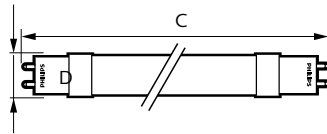

Información Técnica

6NC	12NC	Embalaje	Acabado	Potencia (W)	Temperatura de Color (K)	Voltaje de Operación (V)	Base	Longitud (mm)	CRI	Vida Promedio (Hrs)	Flujo Luminoso (lm)	Eficacia Luminosa (lm/W)
TBD	929001226804	10	Aperlado	16.5	4,000	100-277V	G13	T8	82	70,000	2,500	151

Equivalencias

Clave	Descripción del Producto	Equivalencia a un Fluorescente T12 de:
TBD	Tubo LED Instant Fit HF T8 G13 16.5W 1200mm 4000K FRST	32W

Dimensiones (mm)

Bulbo	C	D
T8	1200	26

Base