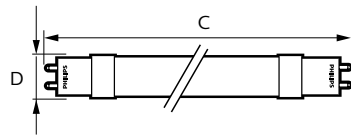

Información Técnica

Clave	12NC	Embalaje	Potencia (W)	Temperatura de Color (K)	Voltaje de Operación (V)	Base	Bulbo	Factor de Potencia	CRI	Vida Promedio (Hrs)	Flujo Luminoso (lm)	Eficacia Luminosa (lm/W)
TBD	929001277011	10	8	4,000	120	G13	T8	>0.5	70	15,000	800	100
TBD	929001277111	10	8	6,500	120	G13	T8	>0.5	70	15,000	800	100
TBD	929001276811	10	16	4,000	120	G13	T8	>0.5	70	15,000	1600	100
TBD	929001276911	10	16	6,500	120	G13	T8	>0.5	70	15,000	1600	100

Equivalencias

Clave	Potencia (W)	Descripción del Producto	Equivalencia a un Fluorescente T12 de:
TBD	8	ESSENTIAL LEDtube 600mm 8W 740 T8 C G LV	17W
TBD	8	ESSENTIAL LEDtube 600mm 8W 765 T8 C G LV	17W
TBD	16	ESSENTIAL LEDtube 1200mm 16W 740 T8 C G LV	32W
TBD	16	ESSENTIAL LEDtube 1200mm 16W 765 T8 C G LV	32W

Dimensiones (mm)

Potencia	C	D
8W	600	26
16W	1200	26

Base