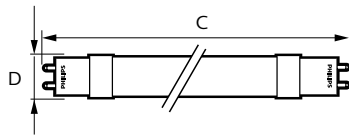

## Información Técnica

Clave	Código de Barras	Embalaje	Potencia (W)	Temperatura de Color (K)	Voltaje de Operación (V)	Base	Bulbo	Factor de Potencia	CRI	Vida Promedio (Hrs)	Flujo Luminoso (lm)	Eficacia Luminosa (lm/W)
TBD	929001194611	10	9	4,000	100-240	G13	T8	>0.92	82	30000	900	100
TBD	929001194711	10	9	6,500	100-240	G13	T8	>0.92	82	30000	900	100
TBD	929001193911	10	18	4,000	100-240	G13	T8	>0.92	82	30000	1850	103
TBD	929001194511	10	18	6,500	100-240	G13	T8	>0.92	82	30000	1850	103

## Dimensiones (mm)

Potencia	C	D
9W	600	26
18W	1200	26