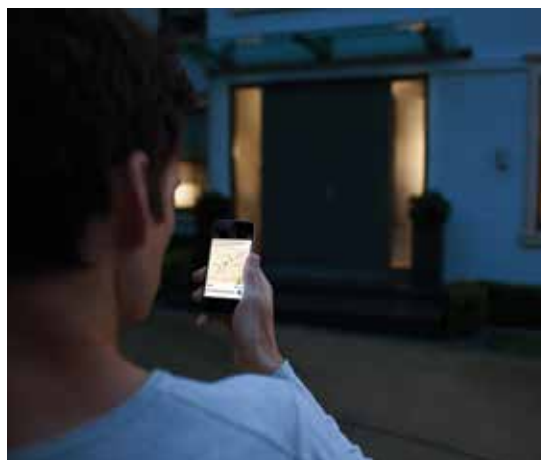

Una experiencia

Personaliza

Cada lámpara es independiente, es decir que puedes elegir una o varias lámparas para ser cambiadas a una escena o color.

Con Hue puedes reproducir hasta 16 millones de colores ofreciendo la posibilidad de graduarla, desde una luz cálida similar al de las velas hasta una luz blanca vibrante.