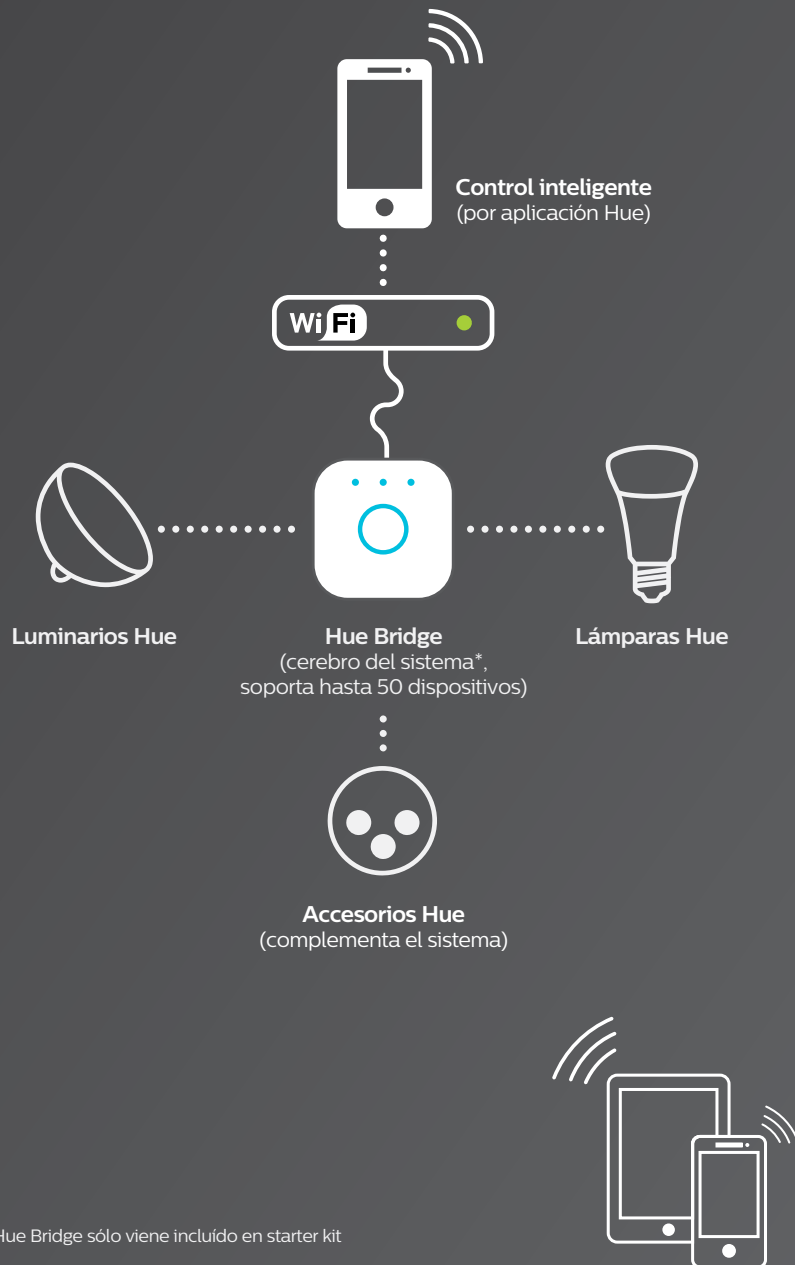

El sistema

* Hue Bridge sólo viene incluido en starter kit

El puente

Es el corazón del sistema Hue.

El puente es la interface entre la aplicación y las lámparas y luminarios Hue. Vinculado a internet a través de un router, puede conectar hasta 50 dispositivos (lámparas y hasta 12 accesorios) a la vez.