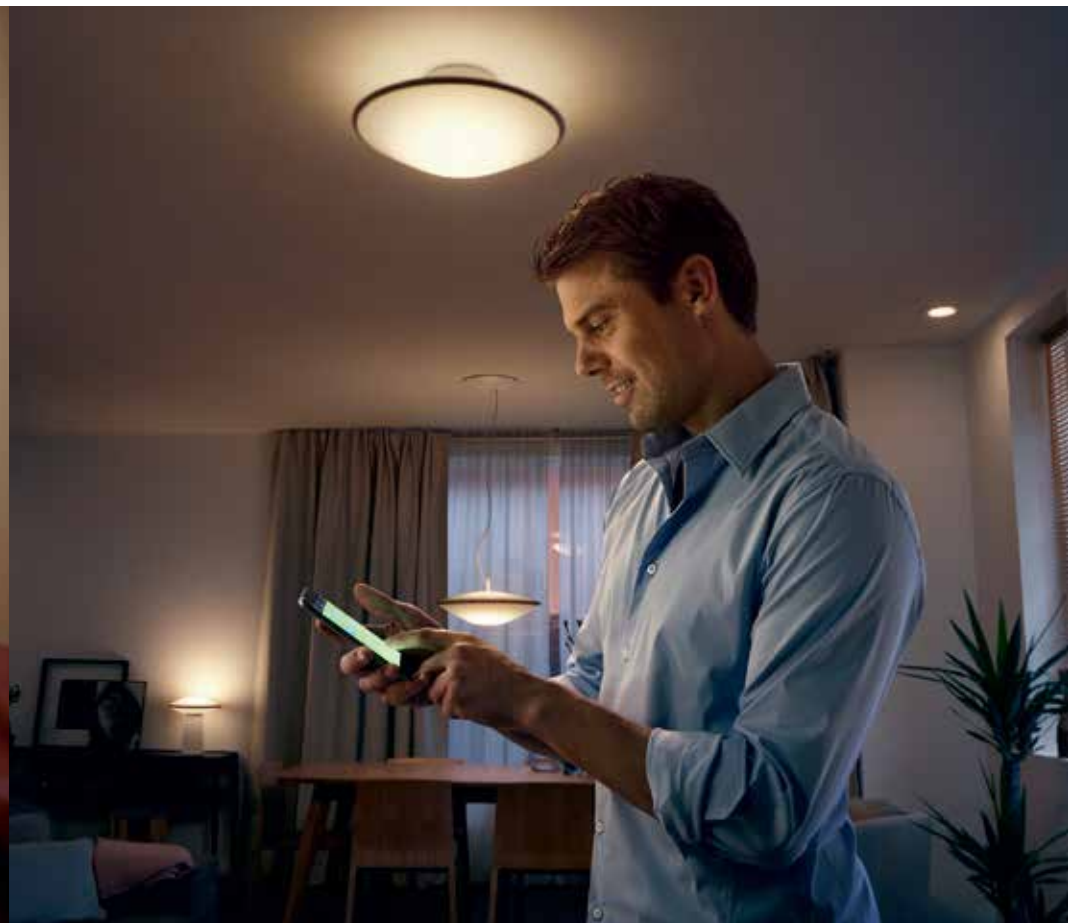

Hue Phoenix Pared

799999

- Potencia 9W
- 905 lm @ 4000K
- 768 lm @ 3000K
- 506 lm @ 2000K
- 710 lm @ 6500K
- 20,000 horas de vida útil
- IP20

Hue Phoenix Techo

800086

- Potencia 30.5W
- 3155 lm @ 4000K
- 2768 lm @ 3000K
- 1769 lm @ 2000K
- 2489 lm @ 6500K
- 20,000 horas de vida útil
- IP20