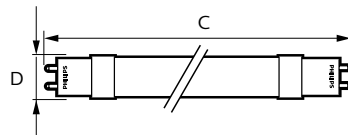

PHILIPS

Información Técnica

6NC	12NC	Embalaje	Acabado	Potencia (W)	Temperatura de Color (K)	Voltaje de Operación (V)	Base	Longitud (mm)	CRI	Vida Promedio (Hrs)	Flujo Luminoso (lm)	Eficacia Luminosa (lm/W)
460006	929001188012	10	Aperlado	10	6500	100-240V	G13	T8	80	40000	1050	105
498444	929001187912	10	Aperlado	10	4000	100-240V	G13	T8	80	40000	1050	105
302802	929001119408	10	Aperlado	14.5	4000	100-240V	G13	T8	80	40000	1600	110
459973	929001187712	10	Aperlado	18	4000	100-240V	G13	T8	83	40000	2100	117
459981	929001187812	10	Aperlado	18	6500	100-240V	G13	T8	83	40000	2100	117

Dimensiones (mm)

Potencia	C	D
10W	600	26
14.5W	1200	26
18W	1200	26

Base

@Philipslumina

Philips Mexicana S.A. de C.V.
 Av. La Palma No. 6 Col, San Fernando
 La Herradura, 52784
 Huixquilucan, Estado de México
 Línea de atención al Cliente: 01 800 508 9000 o 5269 9139
 smartlight.mexico@philips.com
 www.lighting.philips.com.mx