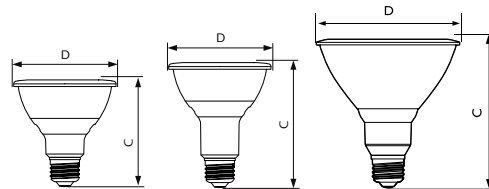

Información Técnica

Clave	12NC	Embalaje	Potencia (W)	Temperatura de Color (K)	Voltaje de Operación (V)	Base	Ángulo de apertura	CRI	Bulbo	Vida Promedio (Hrs)	Flujo Luminoso (lm)	Eficiencia Luminosa (lm/W)
471078	929001286004	6	12	3000	120V	E26	25D	90	PAR30S	40,000	880	73
471086	929001286104	6	12	3000	120V	E26	40D	90	PAR30S	40,000	880	73
471052	929001285804	6	12	3000	120V	E26	40D	90	PAR30L	40,000	880	73
470962	929001341004	6	12	2700	120V	E26	40D	90	PAR30L	40,000	850	70
471003	929001285304	6	17	3000	120V	E26	25D	90	PAR38	40,000	1200	70
471011	929001285404	6	17	3000	120V	E26	40D	90	PAR38	40,000	1200	70
470849	929001339604	6	17	2700	120V	E26	40D	90	PAR38	40,000	1150	67

Dimensiones (mm)

Bulbo	C	D
PAR30S	91.1	92.8
PAR30L	93.1	92.8
PAR38	132.6	118.7

Posición de Encendido

Universal

Base

E26

@Philipsilumina

Philips Mexicana S.A. de C.V.
 Av. La Palma No. 6 Col, San Fernando
 La Herradura, 52784
 Huixquilucan, Estado de México
 Línea de atención al Cliente: 01 800 508 9000 o 5269 9139
 smartlight.mexico@philips.com
 www.lighting.philips.com.mx