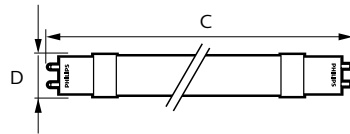

Información Técnica

| Clave | 12NC | Embalaje | Potencia (W) | Temperatura de Color (K) | Voltaje (V) | Base | Bulbo | CRI | Vida Promedio (Hrs) | Flujo Luminoso (lm) | Eficacia Luminosa (lm/W) |
|--------|--------------|----------|--------------|--------------------------|-------------|------|-------|-----|---------------------|---------------------|--------------------------|
| 469296 | 929001311004 | 10 | 7 | 4,000 | 120-277 | G13 | T8 | 82 | 50,000 | 1150 | 164 |
| 469304 | 929001311104 | 10 | 7 | 5,000 | 120-277 | G13 | T8 | 82 | 50,000 | 1150 | 164 |
| 468280 | 929001124164 | 10 | 10 | 4,000 | 120-277 | G13 | T8 | 82 | 50,000 | 1600 | 160 |
| 468298 | 929001124264 | 10 | 10 | 5,000 | 120-277 | G13 | T8 | 82 | 50,000 | 1600 | 160 |
| 468322 | 929001158764 | 10 | 14 | 4,000 | 120-277 | G13 | T8 | 82 | 50,000 | 2100 | 150 |
| 468330 | 929001158864 | 10 | 14 | 5,000 | 120-277 | G13 | T8 | 82 | 50,000 | 2100 | 150 |

Dimensiones (mm)

| Potencia | C | D |
|----------|------|----|
| 7W | 60 | 26 |
| 10W | 1200 | 26 |
| 14W | 1200 | 26 |

Base

@Philipslumina

Philips Mexicana S.A. de C.V.
 Av. La Palma No. 6 Col, San Fernando
 La Herradura, 52784
 Huixquilucan, Estado de México
 Línea de atención al Cliente: 01 800 508 9000 o 5269 9139
 smartlight.mexico@philips.com
 www.lighting.philips.com.mx