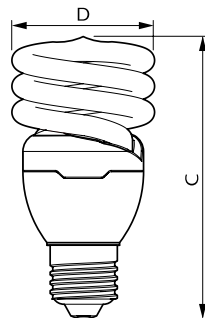

Información Técnica

Clave	12NC	Embalaje	Potencia (W)	Temperatura de Color (K)	Voltaje de Operación (V)	Base	CRI	Bulbo	Vida Promedio (Hrs)	Flujo Luminoso (lm)	Eficacia Luminosa (lm/W)
462697	929689000706	12	8	2700	100-127	E27	80	T2	6000	410	51
462705	929689000806	12	8	6500	100-127	E27	80	T2	6000	410	51
462713	929689001007	12	12	6500	100-127	E27	80	T2	6000	665	55
462721	929689000906	12	12	2700	100-127	E27	80	T2	6000	660	55
462747	929689001311	12	20	2700	100-127	E27	80	T2	6000	1180	59
462762	929689001609	12	23	6500	100-127	E27	80	T2	6000	1380	60
462754	929689001507	12	23	2700	100-127	E27	80	T2	6000	1380	60
462770	929689989006	12	27	2700	100-127	E27	80	T2	6000	1850	69

Dimensiones (mm)

Potencia	C	D
8W	123.5	48
12W	133.5	48
20W	151	62
23W	123	65
27W	169.5	65

Posición de Encendido

Universal

Base

E26

@Philipsilumina

Philips Mexicana S.A. de C.V.
Av. La Palma No. 6 Col. San Fernando
La Herradura, 52784
Huixquilucan, Estado de México
Línea de atención al Cliente: 01 800 508 9000 o 5269 9139
smartlight.mexico@philips.com
www.lighting.philips.com.mx